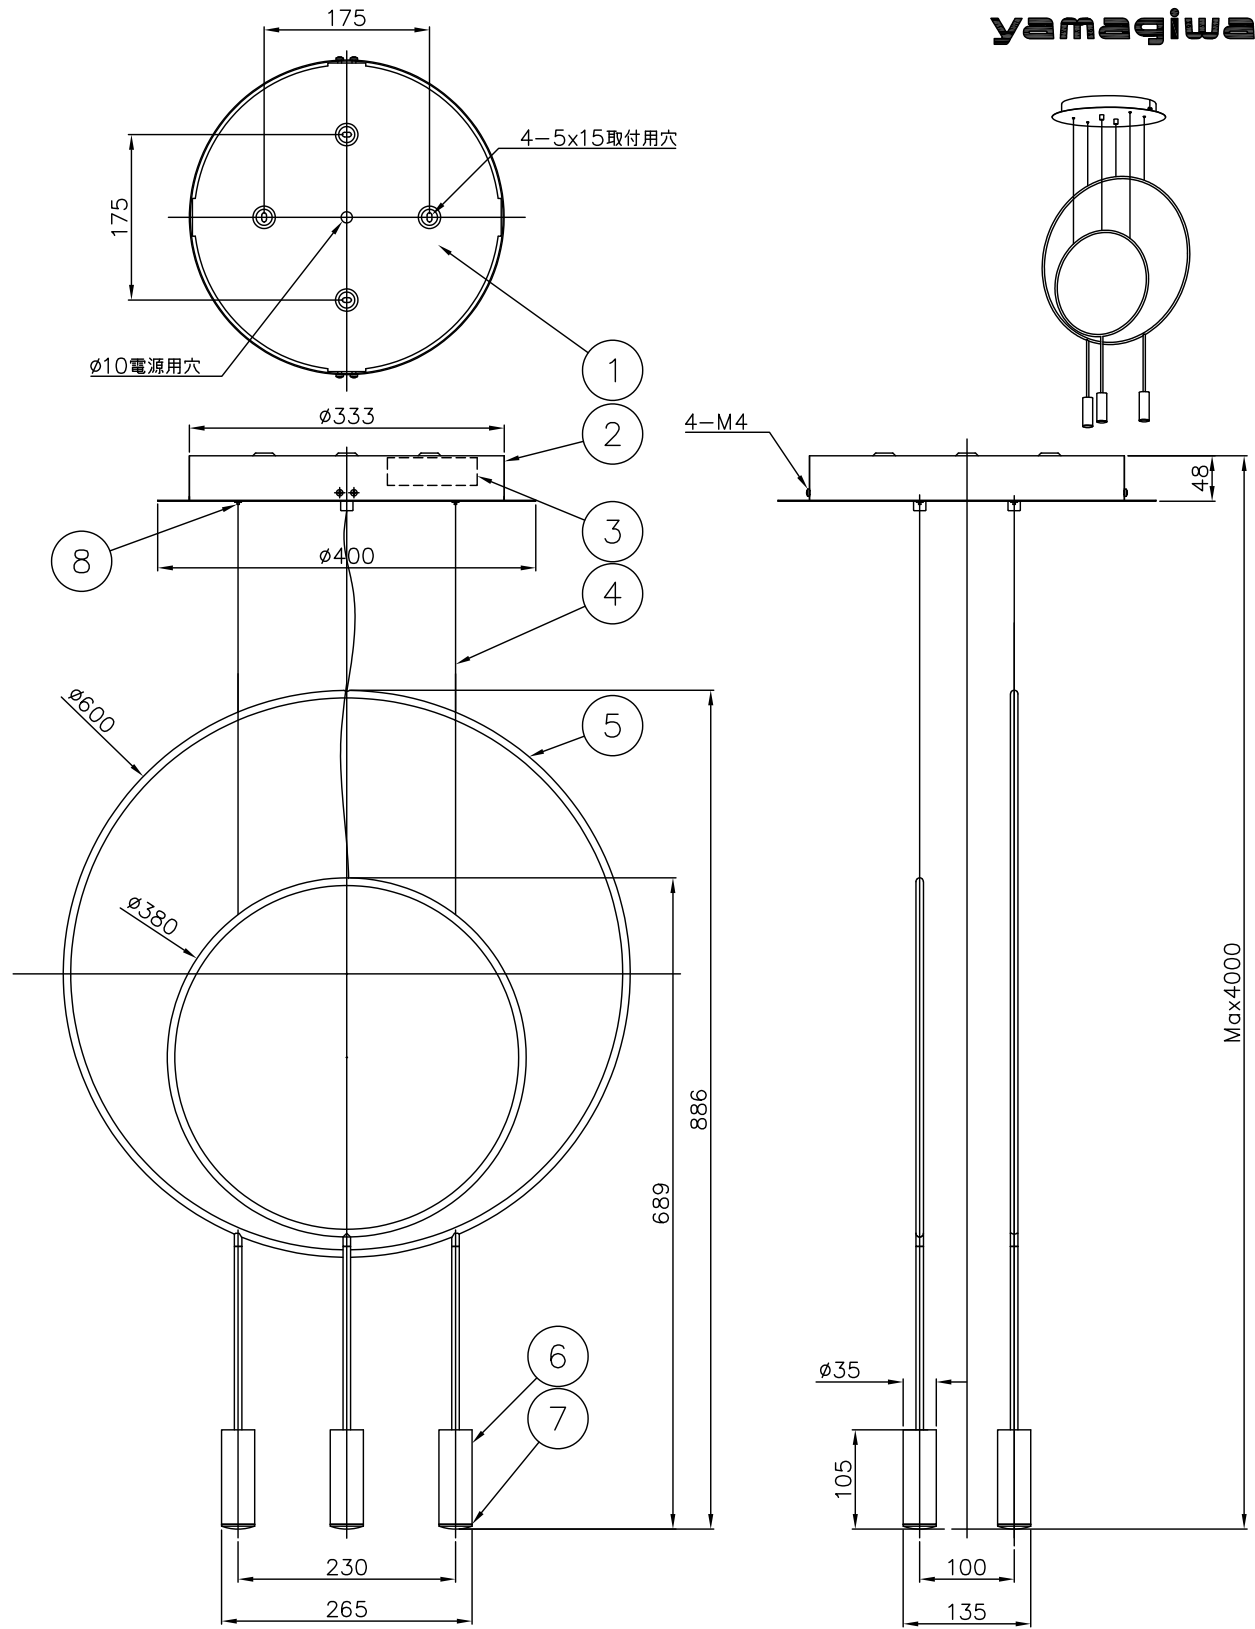

190811

定 格	100V
消費電力	18.3W
定格光束	2109lm

△ 安全上のご注意
 ○一般屋内用器具です。屋外や、水気、湿気のある所には取り付けできません。
 絶縁不良による感電・火災の原因となることがあります。
 ○天井面取付専用器具です。傾斜天井には取り付けないでください。
 落下の恐れがあります。

13					6	灯体	アルミ	3	黒色塗装	器具タイプ	Estiluz REVOLTA	
12					5	フレーム	ST	2	黒色塗装			
11					4	ワイヤー	SUS	4	φ1.0			
10					3	電源装置	-	1	AC100V	適合ランプ	3000K Ra80 LED 703lm 6.1 WX 3	
9					2	フランジ	SPC	1	黒色塗装			
8	ワイヤー調整金具	BsB	4	ニッケルメッキ	1	取付板	SPC	1	黒色塗装	色種		
7	レンズ	PMMA	3	フロスト		品番	品名	材質	数量	摘要	カタログ番号	
第三角法		作図	-	単位	mm	尺度	-	質量	2.3 kg		126F-303B	
											型番	L1FB-09Z1-3B