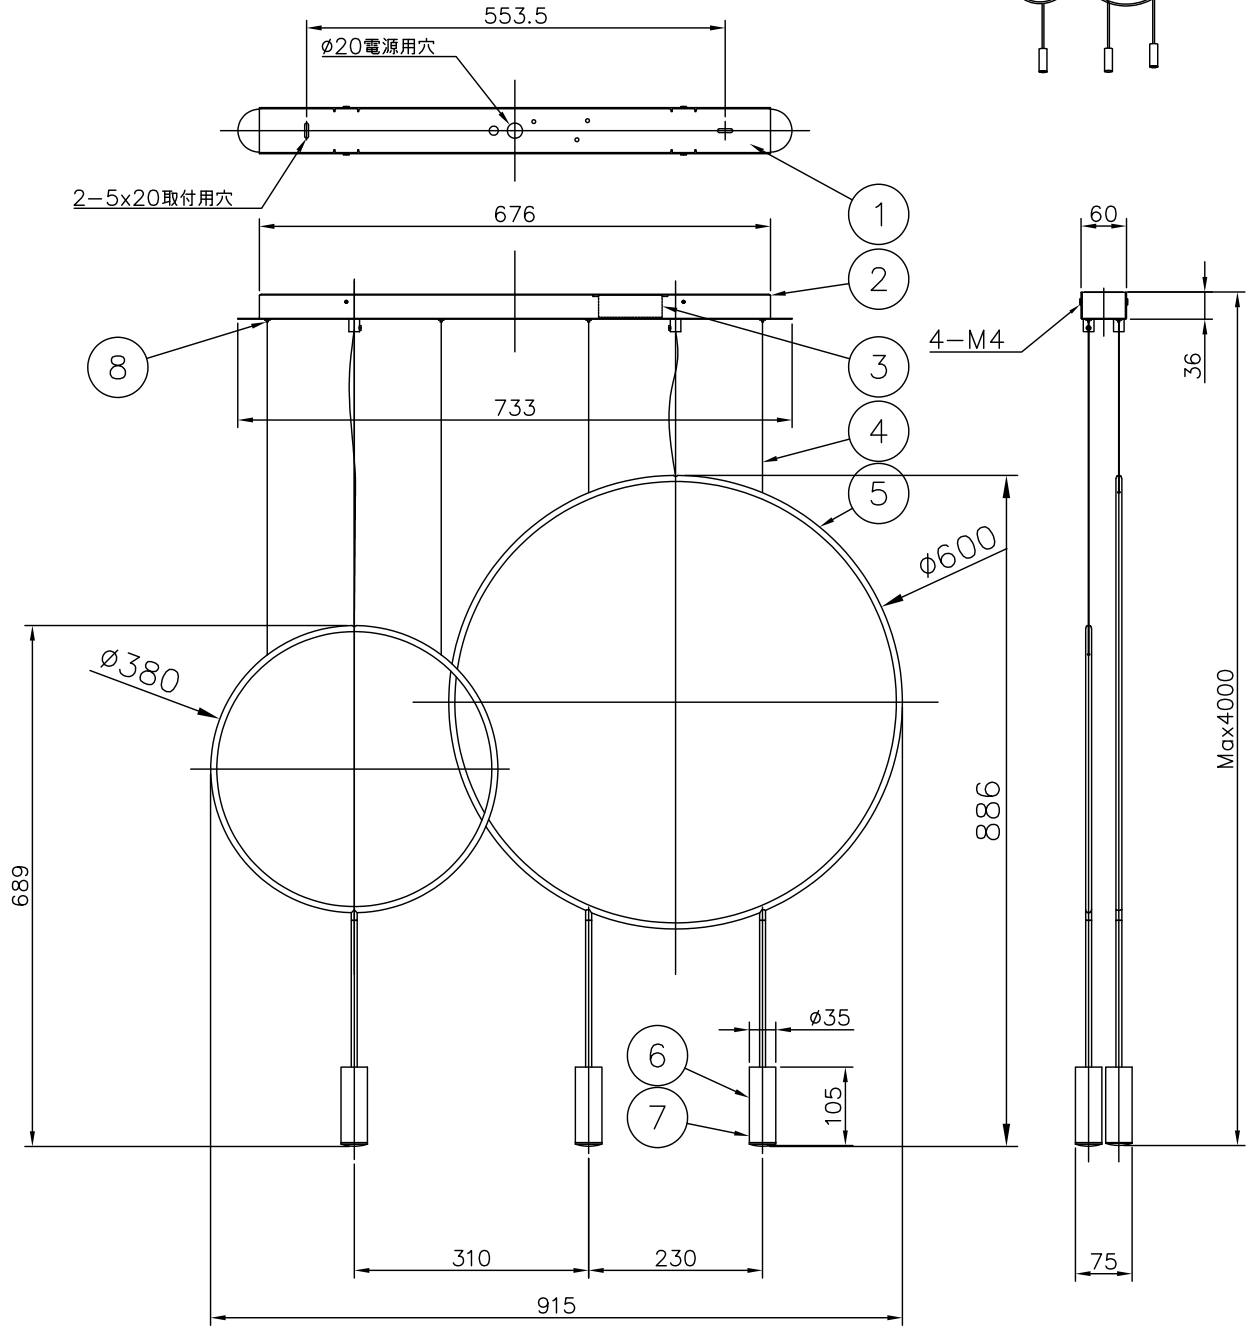

190820

定 格	100V
消費電力	18.3W
定格光束	2109lm

△ 安全上のご注意  
 ○一般屋内用器具です。屋外や、水気、湿気のある所には取り付けできません。  
 絶縁不良による感電・火災の原因となることがあります。  
 ○天井面取付専用器具です。傾斜天井には取り付けないでください。  
 落下の恐れがあります。

13					6	灯体	アルミ	3	金色アルマイト	器具 タイプ	Estiluz REVOLTA
12					5	フレーム	ST	2	黒色塗装		
11					4	ワイヤー	SUS	4	φ1.0		
10					3	電源装置	-	1	AC100V	適合 ランプ	3000K Ra80 LED 703lm 6.1 WX 3
9					2	フランジ	SPC	1	黒色塗装		
8	ワイヤー調整金具	BsB	3	ニッケルメッキ	1	取付板	SPC	1	黒色塗装	色種	
7	レンズ	PMMA	3	フロスト	品番	品名	材質	数量	摘要	カタログ 番号	126F-302K
第三角法		作図	-	単位	mm	尺度	-	質量	2.8 kg	型番	L1FB-08Z4-3K