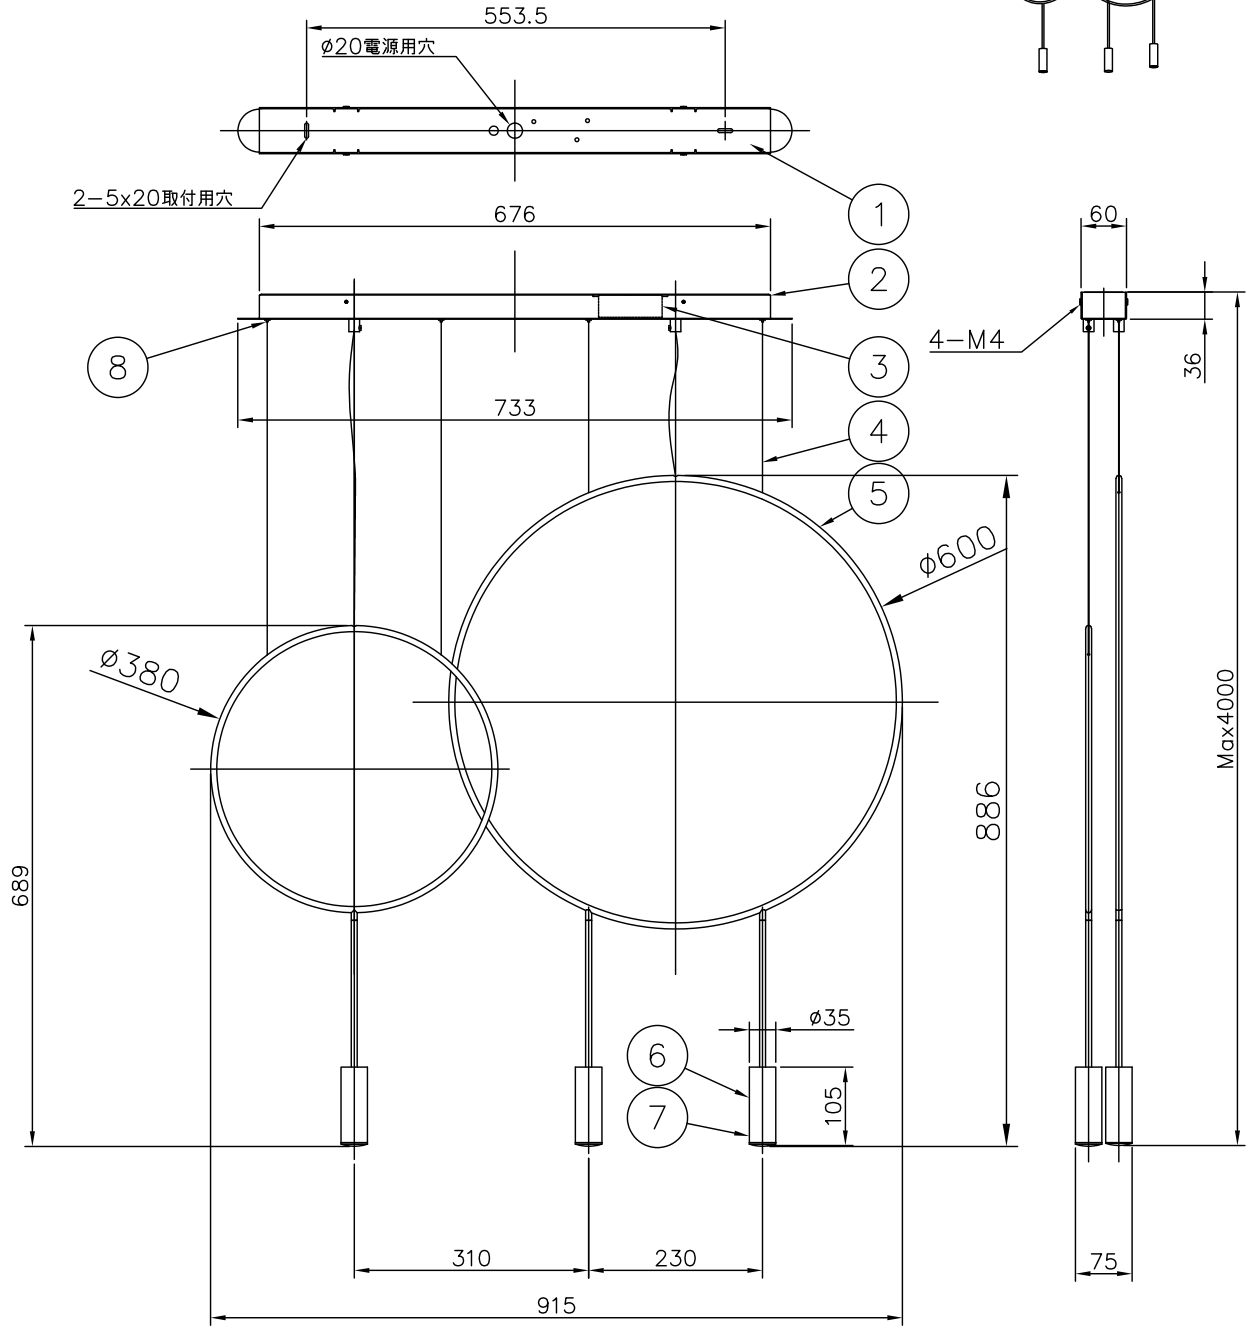

190820

定 格	100V
消費電力	18.3W
定格光束	2109lm

△ 安全上のご注意
 ○一般屋内用器具です。屋外や、水気、湿気のある所には取り付けできません。
 絶縁不良による感電・火災の原因となることがあります。
 ○天井面取付専用器具です。傾斜天井には取り付けないでください。
 落下の恐れがあります。

13				6	灯体	アルミ	3	黒色塗装	器具 タイプ	Estiluz REVOLTA		
12				5	フレーム	ST	2	黒色塗装				
11				4	ワイヤー	SUS	4	φ1.0				
10				3	電源装置	-	1	AC100V	適合 ランプ	3000K Ra80 LED 703lm 6.1 WX 3		
9				2	フランジ	SPC	1	黒色塗装				
8	ワイヤー調整金具	BsB	3	ニッケルメッキ	1	取付板	SPC	1	黒色塗装	色種		
7	レンズ	PMMA	3	フロスト	品番	品名	材質	数量	摘要	カタログ 番号		
第三角法		作図	-	単位	mm	尺度	-	質量	2.8 kg	126F-302B	型番	L1FB-08Z4-3B