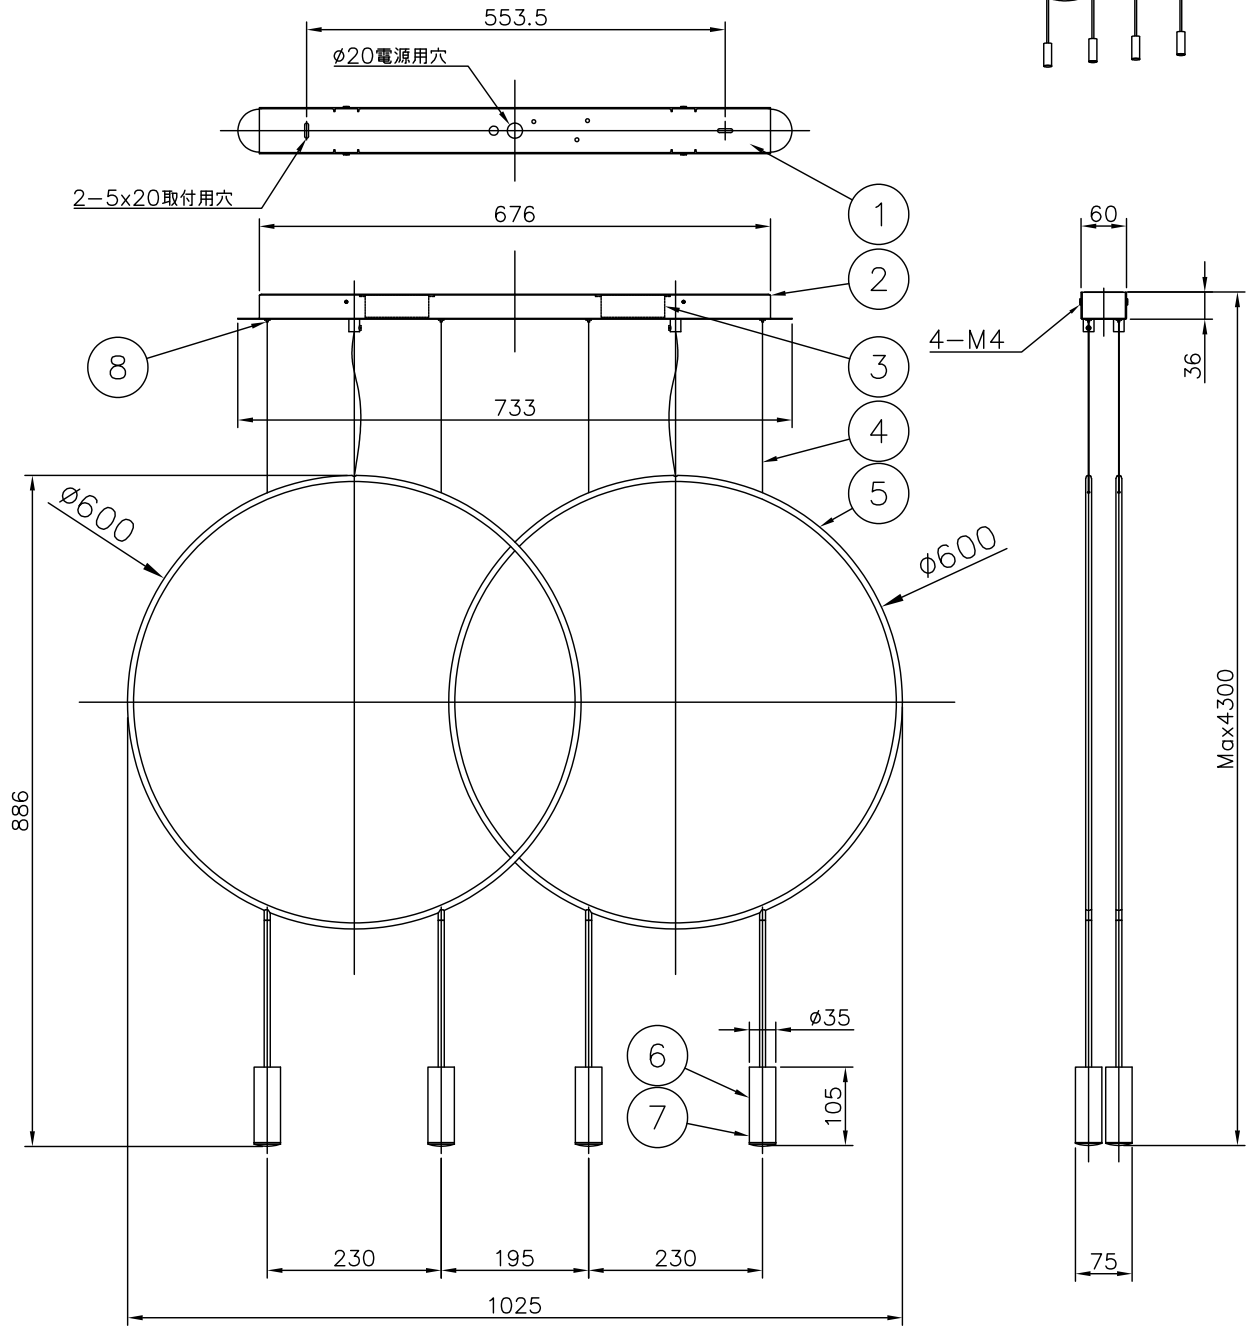

190820

定 格	100V
消費電力	24.4W
定格光束	2812lm

△ 安全上のご注意
 ○一般屋内用器具です。屋外や、水気、湿気のある所には取り付けできません。
 絶縁不良による感電・火災の原因となることがあります。
 ○天井面取付専用器具です。傾斜天井には取り付けないでください。
 落下の恐れがあります。

13				6	灯体	アルミ	4	金色アルマイト	器具 タイプ	Estiuz REVOLTA			
12				5	フレーム	ST	2	黒色塗装					
11				4	ワイヤー	SUS	4	φ1.0	適合 ランプ	3000K Ra80 LED 703lm 6.1 WX 4			
10				3	電源装置	-	2	AC100V					
9				2	フランジ	SPC	1	黒色塗装	色種				
8	ワイヤー調整金具	BsB	4	ニッケルメッキ	1	取付板	SPC	1			黒色塗装		
7	レンズ	PMMA	4	フロスト	品番	品名	材質	数量	摘要	カタログ 番号	126F-301K	型番	L1FB-07Z7-4K
第三角法		作図	-	単位	mm	尺度	-	質量	3.2 kg				