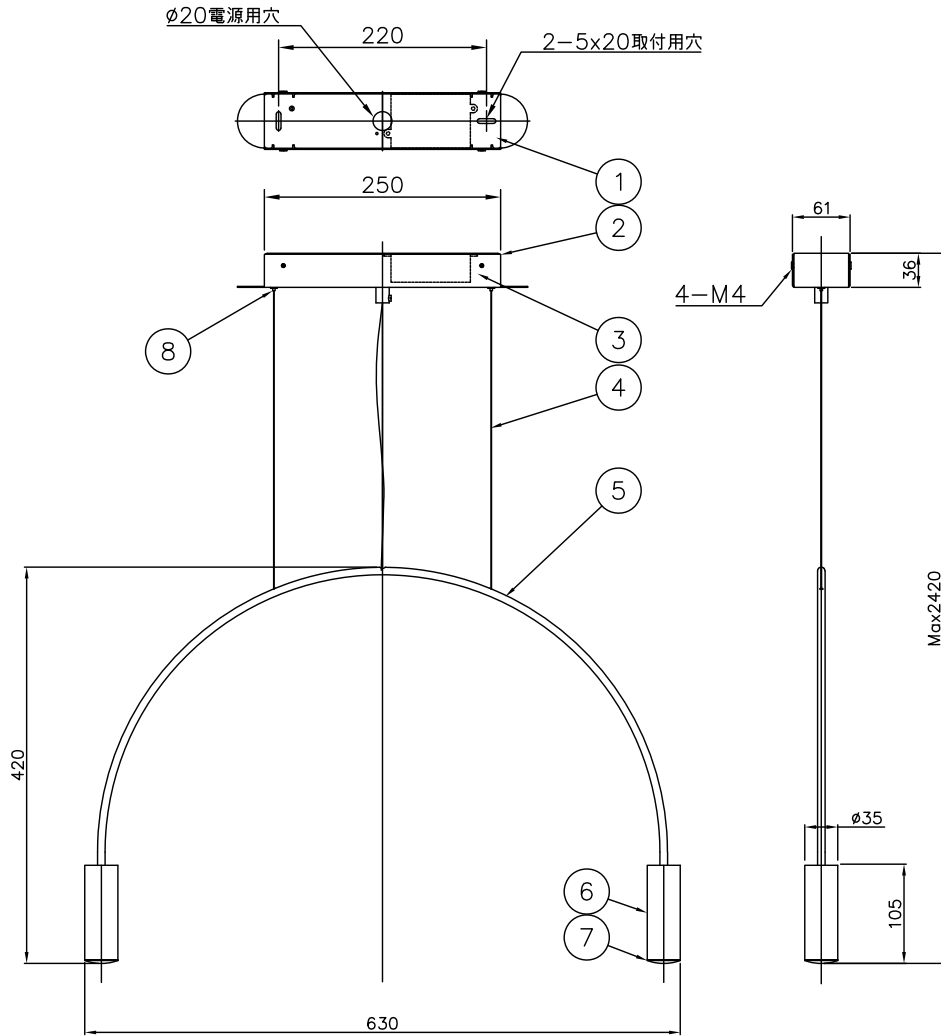

190811

定 格	100V
消費電力	12.2W
定格光束	1406lm

▲ 安全上のご注意

○一般屋内用器具です。屋外や、水気、湿気のある所には取付け出来ません。絶縁不良による感電・火災の原因となることがあります。

○天井面取付専用器具です。傾斜天井には取付けないでください。落下のおそれがあります。

13					6	灯体	アルミ	2	金色アルマイト	器具 タイプ	Estiluz VOLTA			
12					5	フレーム	ST	1	黒色塗装					
11					4	ワイヤー	SUS	2	φ1.0					
10					3	電源装置	-	1	AC100V	適合 ランプ	3000K Ra80 LED 703lm 6.1 WX 2			
9					2	フランジ	SPC	1	黒色塗装					
8	ワイヤー調整金具	BsB	2	ニッケルメッキ	1	取付板	SPC	1	黒色塗装	色種				
7	レンズ	PMMA	2	フロスト		品番	品名	材質	数量	摘要	カタログ 番号	126F-300K	型番	L1FB-06Z1-2K
第三角法		作図	-	単位	mm	尺度	-	質量	1.3	kg				