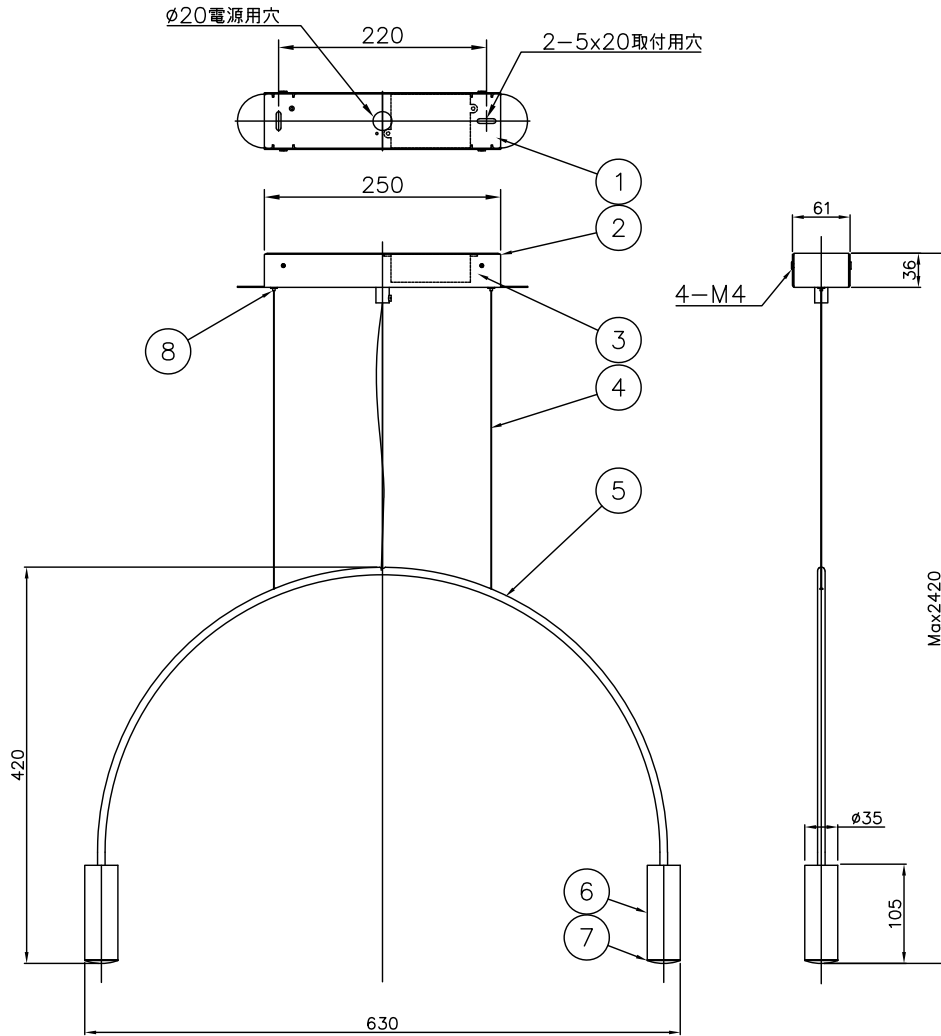

190811

定 格	100V
消費電力	12.2W
定格光束	1406lm

▲ 安全上のご注意

○一般屋内用器具です。屋外や、水気、湿気のある所には取付け出来ません。絶縁不良による感電・火災の原因となることがあります。

○天井面取付専用器具です。傾斜天井には取付けないでください。落下のおそれがあります。

13				6	灯体	アルミ	2	黒色塗装	器具	Estiluz VOLTA					
12				5	フレーム	ST	1	黒色塗装			タイプ				
11				4	ワイヤー	SUS	2	φ1.0	適合	ランプ					
10				3	電源装置	-	1	AC100V							
9				2	フランジ	SPC	1	黒色塗装			3000K Ra80 LED 703lm 6.1 WX 2				
8	ワイヤー調整金具	BsB	2	ニッケルメッキ	1	取付板	SPC	1	黒色塗装	色種					
7	レンズ	PMMA	2	フロスト		品番	品名	材質	数量	摘要	カタログ	番号	126F-300B	型番	L1FB-06Z1-2B
第三角法		作図	-	単位	mm	尺度	-	質量	1.3	kg					