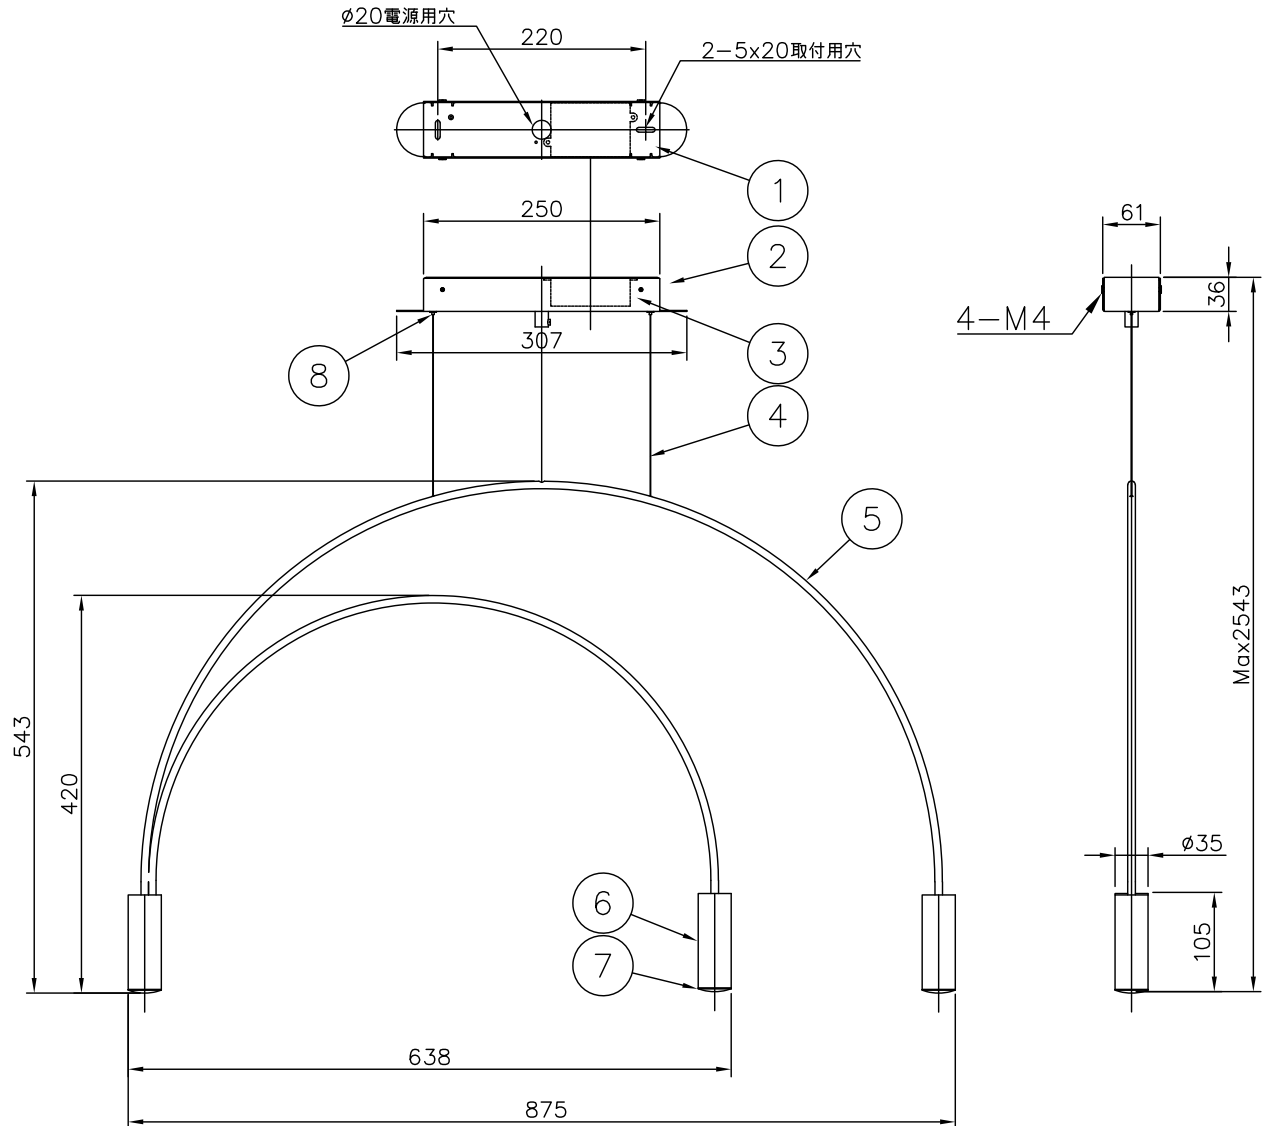

190811

定 格	100V
消費電力	18.3W
定格光束	2109lm

△ 安全上のご注意

- 一般屋内用器具です。屋外や、水気、湿気のある所には取付け出来ません。絶縁不良による感電・火災の原因となることがあります。
- 天井面取付専用器具です。傾斜天井には取付けないでください。落下のおそれがあります。

13					6	灯体	アルミ	3	金色アルマイト	器具 タイプ	Estiluz VOLTA		
12					5	フレーム	ST	2	黒色塗装				
11					4	ワイヤー	SUS	2	φ1.0				
10					3	電源装置	-	1	AC100V	適合 ランプ	3000K Ra80 LED 703lm 6.1 WX 3		
9					2	フランジ	SPC	1	黒色塗装				
8	ワイヤー調整金具	BsB	2	ニッケルメッキ	1	取付板	SPC	1	黒色塗装	色種			
7	レンズ	PMMA	3	フロスト		品番	品名	材質	数量	摘要	カタログ 番号		
第三角法		作図	-	単位	mm	尺度	-	質量	1.7	kg	126F-299K	型番	L1FB-05Z2-1K