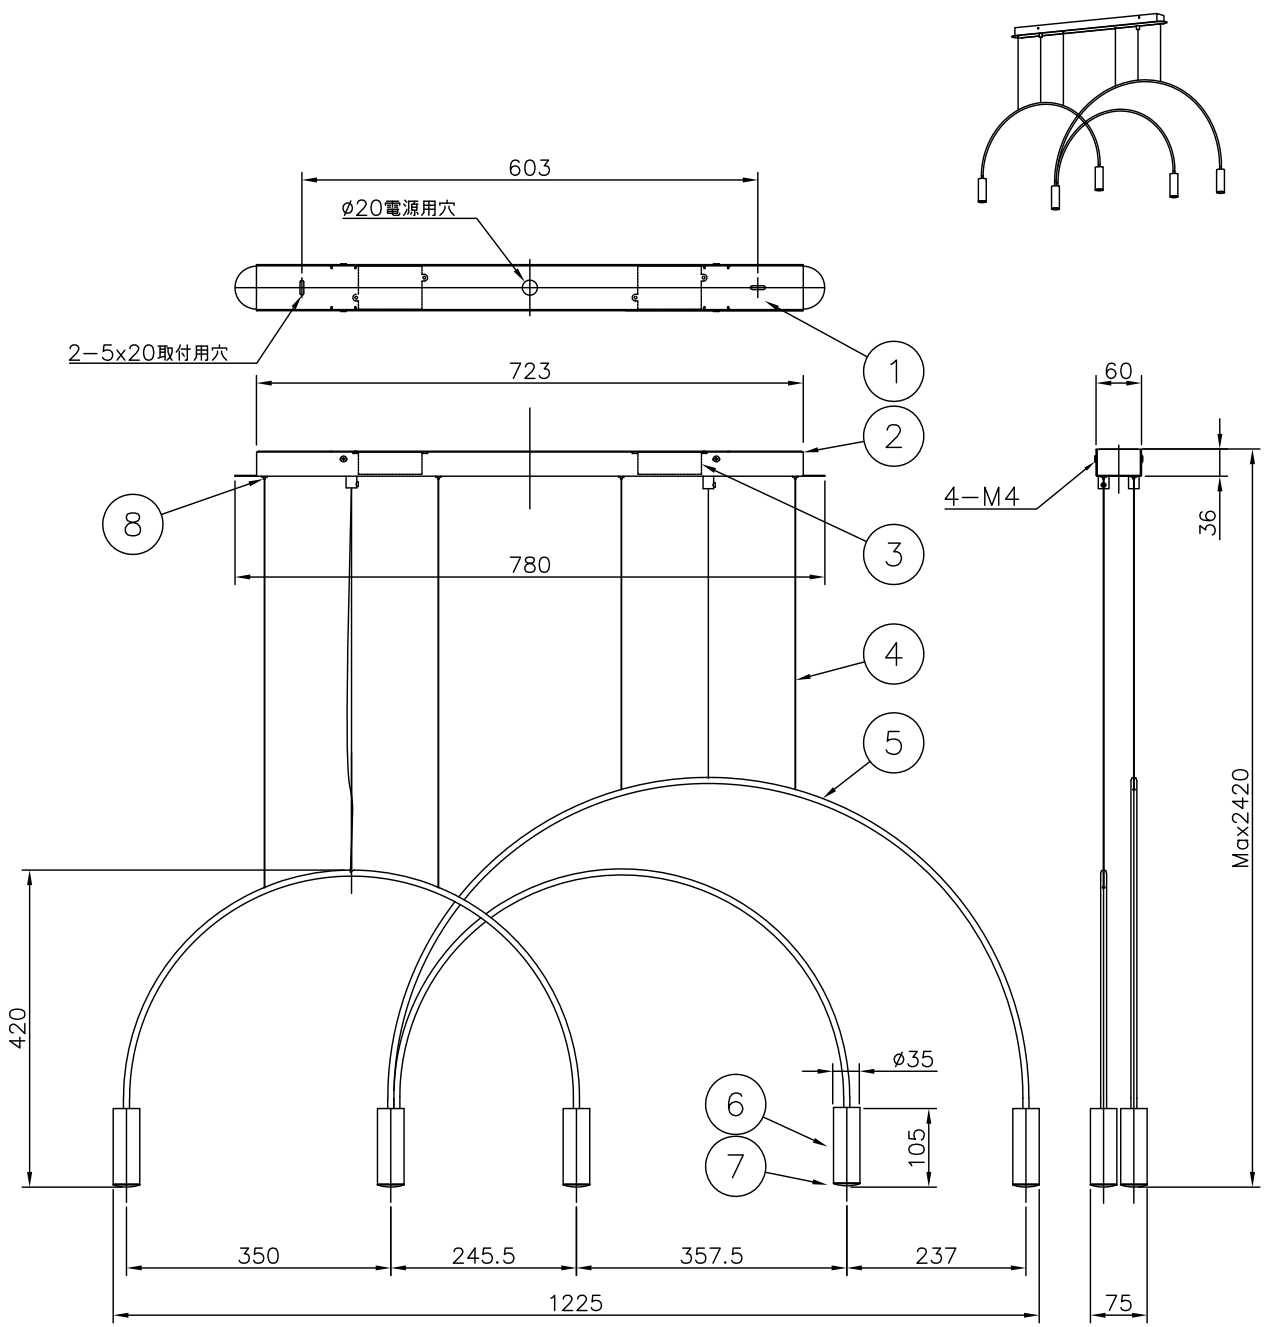

190820

定 格	100V
消費電力	30.5W
定格光束	3515lm

△ 安全上のご注意

○一般屋内用器具です。屋外や、水気、湿気のある所には取付け出来ません。絶縁不良による感電・火災の原因となることがあります。

○天井面取付専用器具です。傾斜天井には取付けないでください。落下のおそれがあります。

13					6	灯体	アルミ	5	金色アルマイト	器具 Estiluz VOLTA			
12					5	フレーム	ST	2	黒色塗装		タイプ		
11					4	ワイヤー	SUS	4	φ1.0	適合 ランプ			
10					3	電源装置	-	2	AC100V				
9					2	フランジ	SPC	1	黒色塗装				
8	ワイヤー調整金具	BsB	4	ニッケルメッキ	1	取付板	SPC	1	黒色塗装	色種			
7	レンズ	PMMA	5	フロスト						色種			
第三角法		作図	-	単位	mm	尺度	-	質量	3.2 kg	器具 番号	126F-297K	型番	L1FB-03Z8-5K