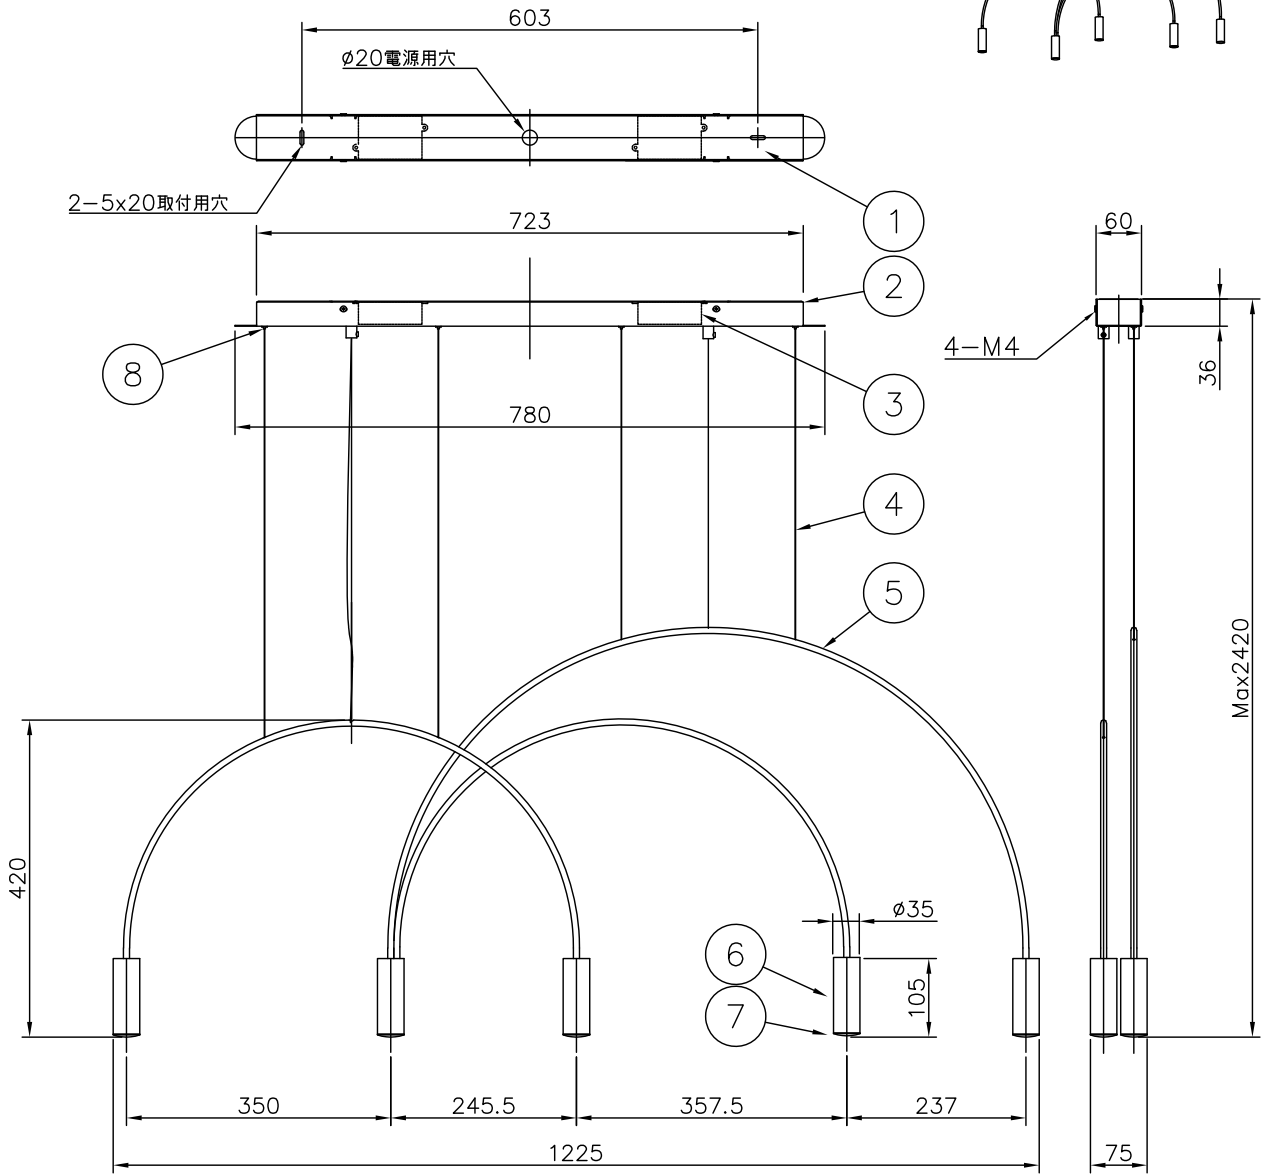

190820

定 格	100V
消費電力	30.5W
定格光束	3515lm

▲ 安全上のご注意

○一般屋内用器具です。屋外や、水気、湿気のある所には取付け出来ません。絶縁不良による感電・火災の原因となることがあります。

○天井面取付専用器具です。傾斜天井には取付けないでください。落下のおそれがあります。

13					6	灯体	アルミ	5	黒色塗装	器具 タイプ	Estiluz VOLTA
12					5	フレーム	ST	2	黒色塗装		
11					4	ワイヤー	SUS	4	φ1.0		
10					3	電源装置	-	2	AC100V	適合 ランプ	3000K Ra80 LED 703lm 6.1 WX 5
9					2	フランジ	SPC	1	黒色塗装		
8	ワイヤー調整金具	BsB	4	ニッケルメッキ	1	取付板	SPC	1	黒色塗装	色種	
7	レンズ	PMMA	5	フロスト						カタログ 番号	126F-297B
	品番					品名				型番	L1FB-03Z8-5B
	第三角法	作図	-	単位	mm	尺度	-	質量	3.2 kg		