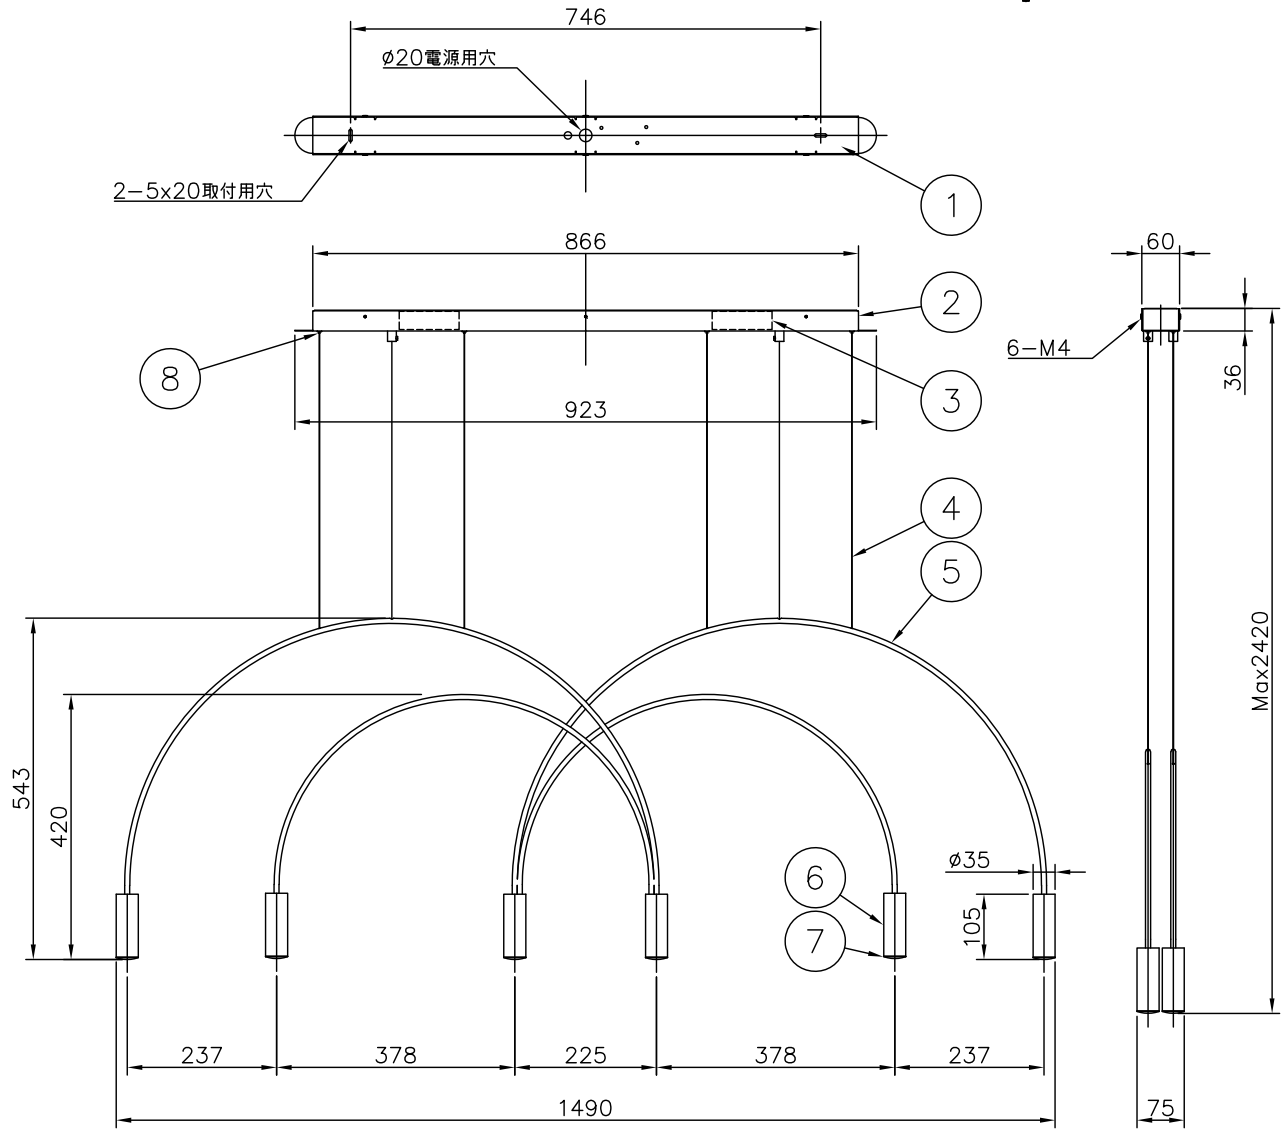

190820

定 格	100V
消費電力	36.6W
定格光束	4218lm

△ 安全上のご注意

○一般屋内用器具です。屋外や、水気、湿気のある所には取付け出来ません。絶縁不良による感電・火災の原因となることがあります。

○天井面取付専用器具です。傾斜天井には取付けないでください。落下のおそれがあります。

13				6	灯体	アルミ	6	金色アルマイト	器具 Estiluz VOLTA							
12				5	フレーム	ST	2	黒色塗装		タイプ						
11				4	ワイヤー	SUS	4	φ1.0								
10				3	電源装置	-	2	AC100V	適合 ランプ							
9				2	フランジ	SPC	1	黒色塗装		3000K Ra80 LED 703lm 6.1 WX 6						
8	ワイヤー調整金具	BsB	4	ニッケルメッキ	1	取付板	SPC	1	黒色塗装	色種						
7	レンズ	PMMA	6	フロスト						色種						
第三角法					作図	-	単位	mm	尺度	-	質量	3.9 kg	品番	126F-296K	型番	L1FB-02Z0-6K