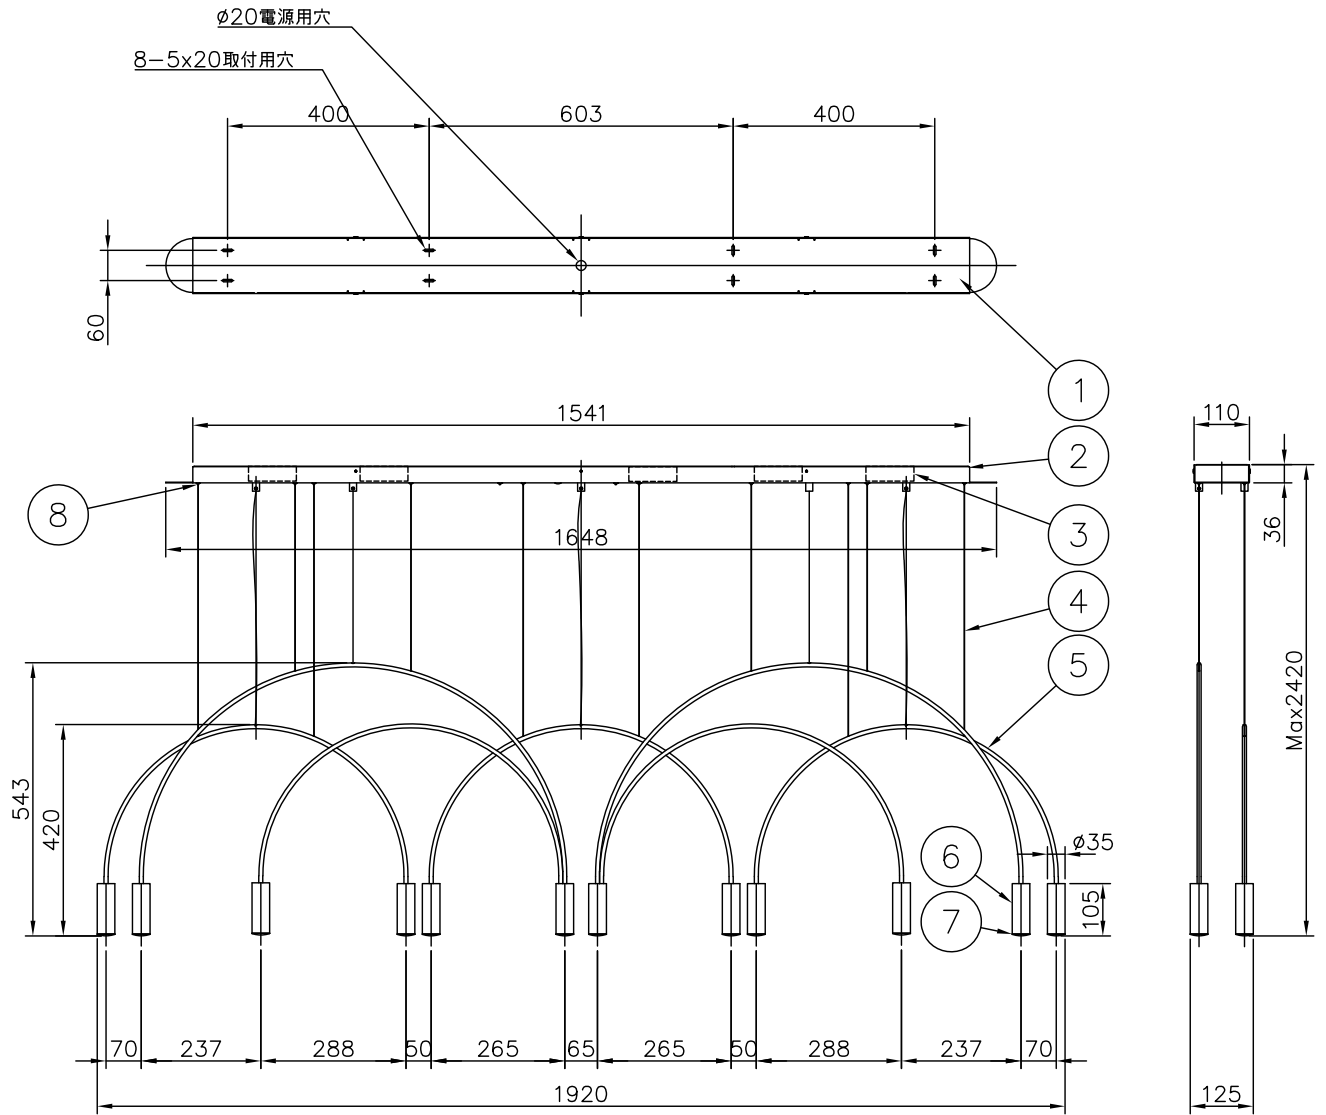

190820

定 格	100V
消費電力	73.2W
定格光束	8436lm

△ 安全上のご注意

○一般屋内用器具です。屋外や、水気、湿気のある所には取付け出来ません。絶縁不良による感電・火災の原因となることがあります。

○天井面取付専用器具です。傾斜天井には取付けないでください。落下のおそれがあります。

13				6	灯体	アルミ	12	黑色塗装	器具 タイプ	Estiluz VOLTA						
12				5	フレーム	ST	5	黑色塗装								
11				4	ワイヤー	SUS	10	φ1.0								
10				3	電源装置	-	5	AC100V	適合 ランプ	3000K Ra80 LED 703lm 6.1 WX12						
9				2	フランジ	SPC	1	黑色塗装								
8	ワイヤー調整金具	BsB	10	ニッケルメッキ	1	取付板	SPC	1	黑色塗装	色種						
7	レンズ	PMMA	12	フロスト					色種							
第三角法					作図	-	単位	mm	尺度	-	質量	7.3 kg	カタログ 番号	126F-295B	型番	L1FB-01Z3-0B