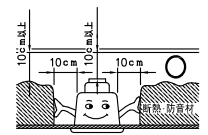

190425

yamaqiwa

定格消費電力
100V
9W

定格光束	712lm
------	-------

注記1)
やわらかい天井（ロックウール）に対する取付けは、天井材補強を行ってください。

△ 安全上のご注意

- 一般屋内用器具です。屋外や、水気、湿気のある所には取付け出来ません。絶縁不良による感電・火災の原因となることがあります。
- 天井埋込み専用器具です。傾斜天井、壁面、床面には取付けしないでください。指定外取付けは、火災・落下のおそれがあります。
- 断熱材、防音材で覆って取付けしないでください。過熱による火災のおそれがあります。

M形

2) 電気設備基準及び内線規定に従って工事し、必要に応じてD種（第三種）接地工事を行ってください。

注記1) 周囲温度：5～35℃で使用してください。

13					6	セード	AIP	1	※色種欄参照	器具 タイプ	LEDペンダント 調光可(PWM信号制御) AC100V			
12					5	コード	ビニール	1						
11					4	ボックスカバー	SPC	1	※色種欄参照	ランプ	LED 9.3W 2700K, Ra80			
10					3	電源	—	1						
9					2	取付金具	SPC	3	クロメート処理	色種	B(ブラック)/L(ベージュ)/M(グリーン)/W(ホワイト)			
8	セードカバー	アクリル	1	マット仕上	1	埋込ボックス	SPC	1	白色塗装					
7	LEDユニット	—	1			品番	品名	材質	数量	摘要	カタログ 番号	129F-317B/L/M/W	型番	L3FB-01Z0-1B/L/M/W
第三角法		作図	開発部	単位	mm	尺度	—	質量	1.4 kg					