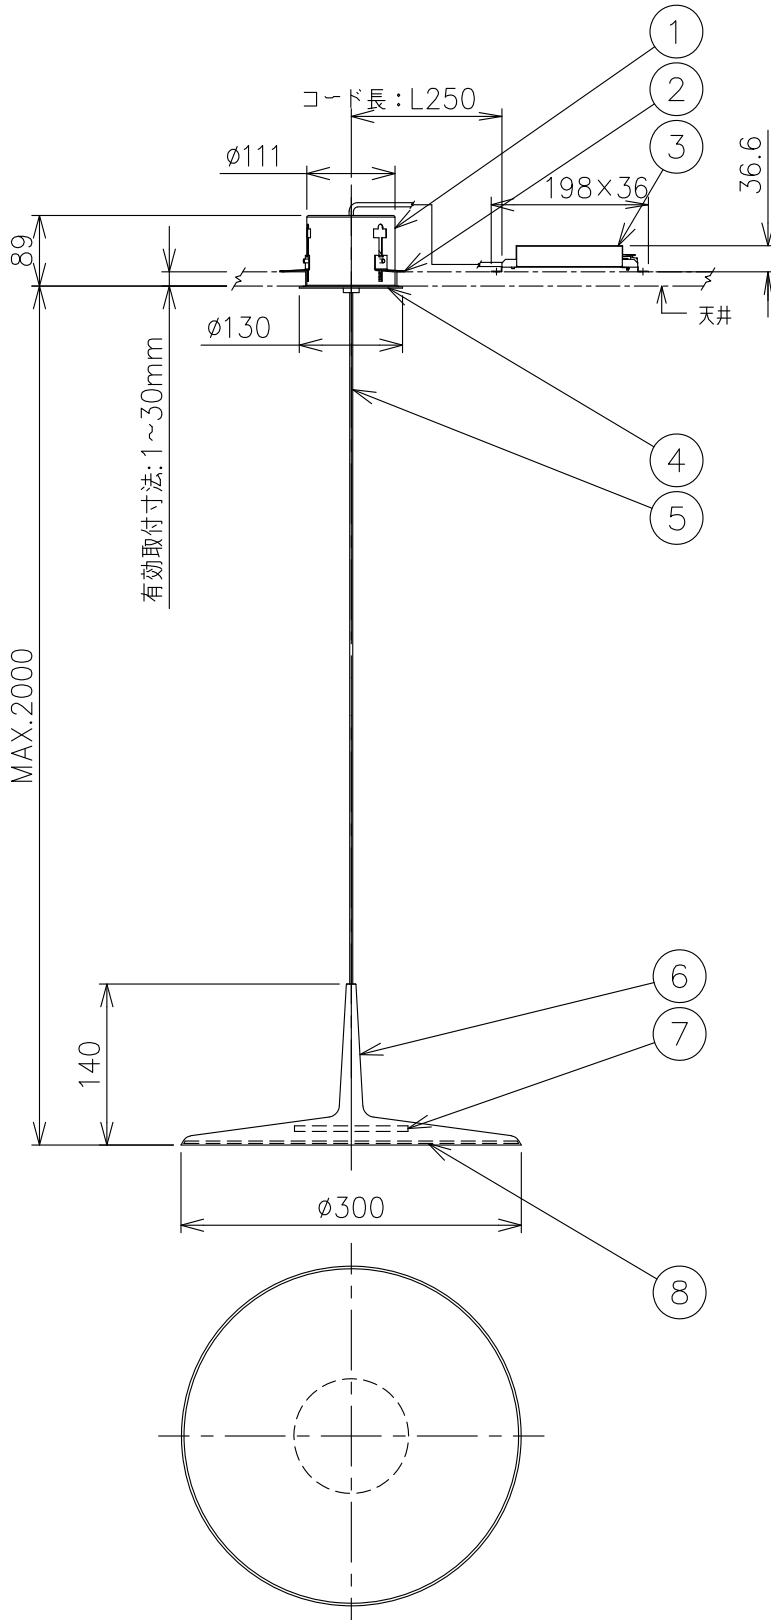

190425

yamaqiwa

定格消費電力
100V
9W

定格光束	712lm
------	-------

注記1)
やわらかい天井（ロックウール）に対する取付けは、天井材補強を行ってください。

△ 安全上のご注意

- 一般屋内用器具です。屋外や、水気、湿気のある所には取付け出来ません。絶縁不良による感電・火災の原因となることがあります。
- 天井埋込み専用器具です。傾斜天井、壁面、床面には取付けしないでください。指定外取付けは、火災・落下のおそれがあります。
- 断熱材、防音材で覆って取付けしないでください。過熱による火災のおそれがあります。

M形

2) 電気設備基準及び内線規定に従って工事し、必要に応じてD種（第三種）接地工事を行ってください。

注記1) 周囲温度：5～35℃で使用してください。

13					6	セード	AIP	1	※色種欄参照	器具 タイプ	LEDペンダント 調光可(PWM信号制御) AC100V			
12					5	コード	ビニール	1						
11					4	ボックスカバー	SPC	1	※色種欄参照	ランプ	LED 9.3W 2700K, Ra80			
10					3	電源	—	1						
9					2	取付金具	SPC	3	クロメート処理	色種	B(ブラック)/L(ベージュ)/M(グリーン)/W(ホワイト)			
8	セードカバー	アクリル	1	マット仕上	1	埋込ボックス	SPC	1	白色塗装					
7	LEDユニット	—	1			品番	品名	材質	数量	摘要	カタログ 番号	129F-317B/L/M/W	型番	L3FB-01Z0-1B/L/M/W
第三角法		作図	開発部	単位	mm	尺度	—	質量	1.4 kg					