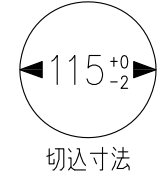

190425

yamaqiwa

定格消費電力
100V
9W

定格光束	712lm
------	-------

注記1)
やわらかい天井（ロックウール）に対する取付けは、天井材補強を行ってください。

△ 安全上のご注意

- 一般屋内用器具です。屋外や、水気、湿気のある所には取付け出来ません。絶縁不良による感電・火災の原因となることがあります。
- 天井埋込み専用器具です。傾斜天井、壁面、床面には取付けしないでください。指定外取付けは、火災・落下のおそれがあります。
- 断熱材、防音材で覆って取付けしないでください。過熱による火災のおそれがあります。

M形

2) 電気設備基準及び内線規定に従って工事し、必要に応じてD種（第三種）接地工事を行ってください。

注記1) 周囲温度：5～35℃で使用してください。

13					6	セード	AIP	1	※色種欄参照	器具 タイプ	LEDペンダント 調光可(PWM信号制御) AC100V			
12					5	コード	ビニール	1						
11					4	ボックスカバー	SPC	1	※色種欄参照	ランプ	LED 9.3W 2700K, Ra80			
10					3	電源	—	1						
9					2	取付金具	SPC	3	クロメート処理	色種	B(ブラック)/L(ベージュ)/M(グリーン)/W(ホワイト)			
8	セードカバー	アクリル	1	マット仕上	1	埋込ボックス	SPC	1	白色塗装					
7	LEDユニット	—	1			品番	品名	材質	数量	摘要	カタログ 番号	129F-317B/L/M/W	型番	L3FB-01Z0-1B/L/M/W
第三角法		作図	開発部	単位	mm	尺度	—	質量	1.4 kg					