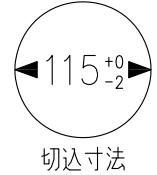

190425

yamaqiwa

定格消費電力
100V
9W

定格光束	712lm
------	-------

注記1)  
やわらかい天井（ロックウール）に対するの取付けは、天井材補強を行ってください。

△ 安全上のご注意

- 一般屋内用器具です。屋外や、水気、湿気のある所には取付け出来ません。絶縁不良による感電・火災の原因となることがあります。
- 天井埋込み専用器具です。傾斜天井、壁面、床面には取付けしないでください。指定外取付けは、火災・落下のおそれがあります。
- 断熱材、防音材で覆って取付けしないでください。過熱による火災のおそれがあります。

M形

2) 電気設備基準及び内線規定に従って工事し、必要に応じてD種（第三種）接地工事を行ってください。

注記1) 周囲温度：5~35℃で使用してください。

13					6	セード	AIP	1	※色種欄参照	器具 タイプ	LEDペンダント 調光可(PWM信号制御) AC100V			
12					5	コード	ビニール	1						
11					4	ボックスカバー	SPC	1	※色種欄参照	ランプ	LED 9.3W 2700K, Ra80			
10					3	電源	—	1						
9					2	取付金具	SPC	3	クロメート処理	色種	B(ブラック)/L(ベージュ)/M(グリーン)/W(ホワイト)			
8	セードカバー	アクリル	1	マット仕上	1	埋込ボックス	SPC	1	白色塗装					
7	LEDユニット	—	1			品番	品名	材質	数量	摘要	カタログ 番号	129F-317B/L/M/W	型番	L3FB-01Z0-1B/L/M/W
第三角法		作図	開発部	単位	mm	尺度	—	質量	1.4 kg					