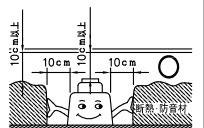

190425

yamaqiwa

定格消費電力
100V
9W

定格光束	712lm
------	-------

注記1)  
やわらかい天井（ロックウール）に対するの取付けは、天井材補強を行ってください。

△ 安全上のご注意

- 一般屋内用器具です。屋外や、水気、湿気のある所には取付け出来ません。絶縁不良による感電・火災の原因となることがあります。
- 天井埋込み専用器具です。傾斜天井、壁面、床面には取付けしないでください。指定外取付けは、火災・落下のおそれがあります。
- 断熱材、防音材で覆って取付けしないでください。過熱による火災のおそれがあります。

M形

2) 電気設備基準及び内線規定に従って工事し、必要に応じてD種（第三種）接地工事を行ってください。

注記1) 周囲温度：5~35℃で使用してください。

13					6	セード	AIP	1	※色種欄参照	器具 タイプ	LEDペンダント 調光可(PWM信号制御) AC100V			
12					5	コード	ビニール	1						
11					4	ボックスカバー	SPC	1	※色種欄参照	ランプ	LED 9.3W 2700K, Ra80			
10					3	電源	—	1						
9					2	取付金具	SPC	3	クロメート処理	色種	B(ブラック)/L(ベージュ)/M(グリーン)/W(ホワイト)			
8	セードカバー	アクリル	1	マット仕上	1	埋込ボックス	SPC	1	白色塗装					
7	LEDユニット	—	1			品番	品名	材質	数量	摘要	カタログ 番号	129F-317B/L/M/W	型番	L3FB-01Z0-1B/L/M/W
第三角法		作図	開発部	単位	mm	尺度	—	質量	1.4 kg					