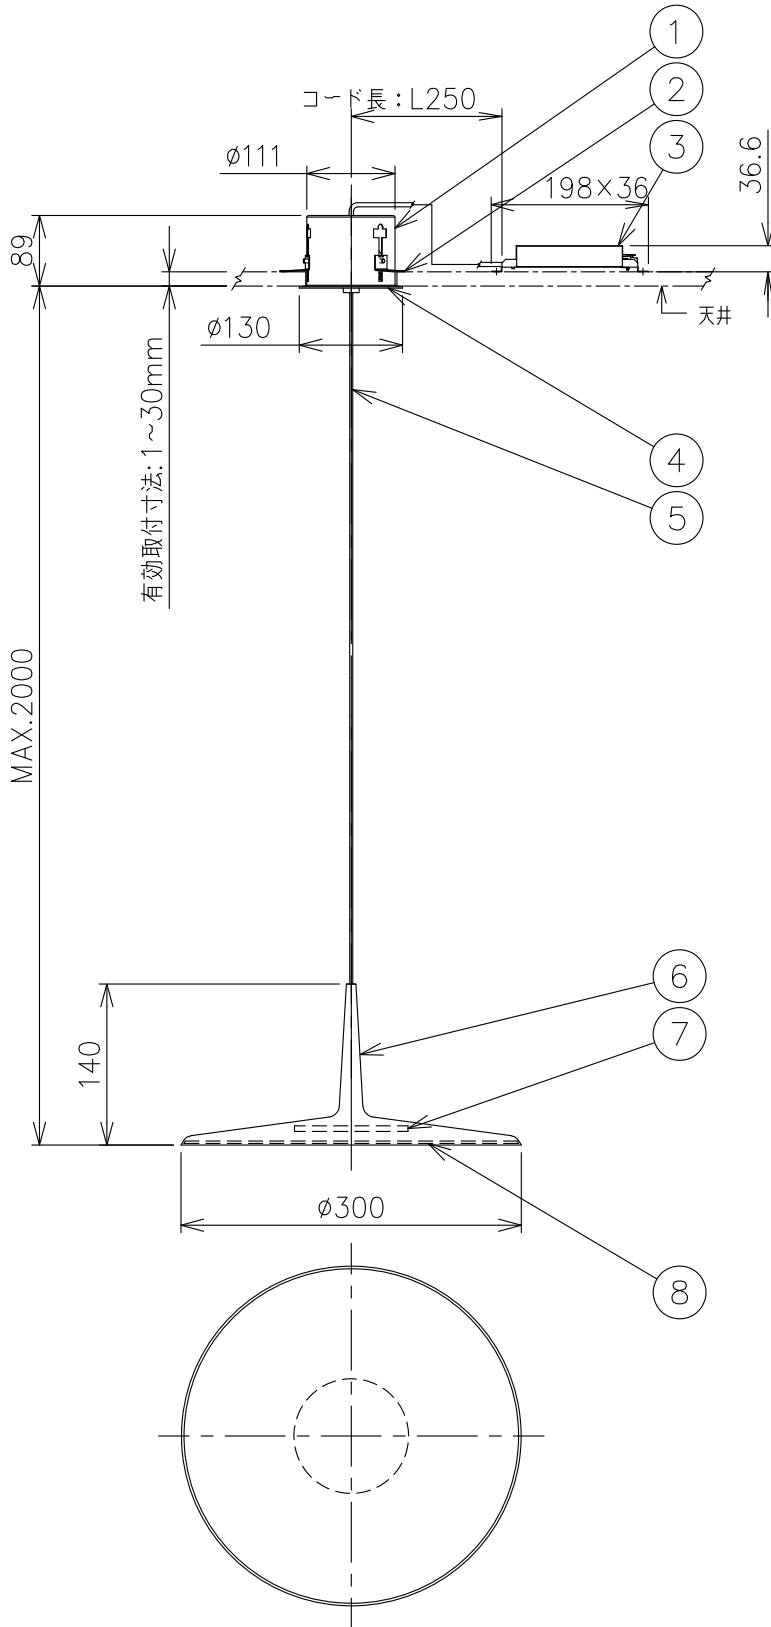

190425

yamaqiwa

定格消費電力
100V
9W

定格光束	712lm
------	-------

注記1)  
やわらかい天井（ロックウール）に対するの取付けは、天井材補強を行ってください。

△ 安全上のご注意

- 一般屋内用器具です。屋外や、水気、湿気のある所には取付け出来ません。絶縁不良による感電・火災の原因となることがあります。
- 天井埋込み専用器具です。傾斜天井、壁面、床面には取付けしないでください。指定外取付けは、火災・落下のおそれがあります。
- 断熱材、防音材で覆って取付けしないでください。過熱による火災のおそれがあります。

M形

2) 電気設備基準及び内線規定に従って工事し、必要に応じてD種（第三種）接地工事を行ってください。

注記1) 周囲温度：5~35℃で使用してください。

13					6	セード	AIP	1	※色種欄参照	器具 タイプ	LEDペンダント 調光可(PWM信号制御) AC100V			
12					5	コード	ビニール	1						
11					4	ボックスカバー	SPC	1	※色種欄参照	ランプ	LED 9.3W 2700K, Ra80			
10					3	電源	—	1						
9					2	取付金具	SPC	3	クロメート処理	色種	B(ブラック)/L(ベージュ)/M(グリーン)/W(ホワイト)			
8	セードカバー	アクリル	1	マット仕上	1	埋込ボックス	SPC	1	白色塗装					
7	LEDユニット	—	1			品番	品名	材質	数量	摘要	カタログ 番号	129F-317B/L/M/W	型番	L3FB-01Z0-1B/L/M/W
第三角法		作図	開発部	単位	mm	尺度	—	質量	1.4 kg					