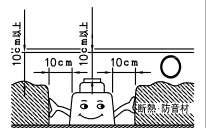

190425

yamaqiwa

| |
|--------|
| 定格消費電力 |
| 100V |
| 9W |

| | |
|------|-------|
| 定格光束 | 712lm |
|------|-------|

注記1)
やわらかい天井（ロックウール）に対するの取付けは、天井材補強を行ってください。

△ 安全上のご注意

- 一般屋内用器具です。屋外や、水気、湿気のある所には取付け出来ません。絶縁不良による感電・火災の原因となることがあります。
- 天井埋込み専用器具です。傾斜天井、壁面、床面には取付けしないでください。指定外取付けは、火災・落下のおそれがあります。
- 断熱材、防音材で覆って取付けしないでください。過熱による火災のおそれがあります。

M形

フローイング工法不可 密閉施工不可

2) 電気設備基準及び内線規定に従って工事し、必要に応じてD種（第三種）接地工事を行ってください。

注記1) 周囲温度：5～35℃で使用してください。

| | | | | | | | | | | | | | | |
|------|---------|------|-----|-------|----|---------|------|----|---------|-----------|------------------------------------|-----------------|----|--------------------|
| 13 | | | | | 6 | セード | AIP | 1 | ※色種欄参照 | 器具 タイプ | LEDペンダント 調光可(PWM信号制御) AC100V | | | |
| 12 | | | | | 5 | コード | ビニール | 1 | | | | | | |
| 11 | | | | | 4 | ボックスカバー | SPC | 1 | ※色種欄参照 | ランプ | LED 9.3W 2700K, Ra80 | | | |
| 10 | | | | | 3 | 電源 | — | 1 | | | | | | |
| 9 | | | | | 2 | 取付金具 | SPC | 3 | クロメート処理 | 色種 | B(ブラック)/L(ベージュ)/M(グリーン)/W(ホワイト) | | | |
| 8 | セードカバー | アクリル | 1 | マット仕上 | 1 | 埋込ボックス | SPC | 1 | 白色塗装 | | | | | |
| 7 | LEDユニット | — | 1 | | | 品番 | 品名 | 材質 | 数量 | 摘要 | カタログ 番号 | 129F-317B/L/M/W | 型番 | L3FB-01Z0-1B/L/M/W |
| 第三角法 | | 作図 | 開発部 | 単位 | mm | 尺度 | — | 質量 | 1.4 kg | | | | | |