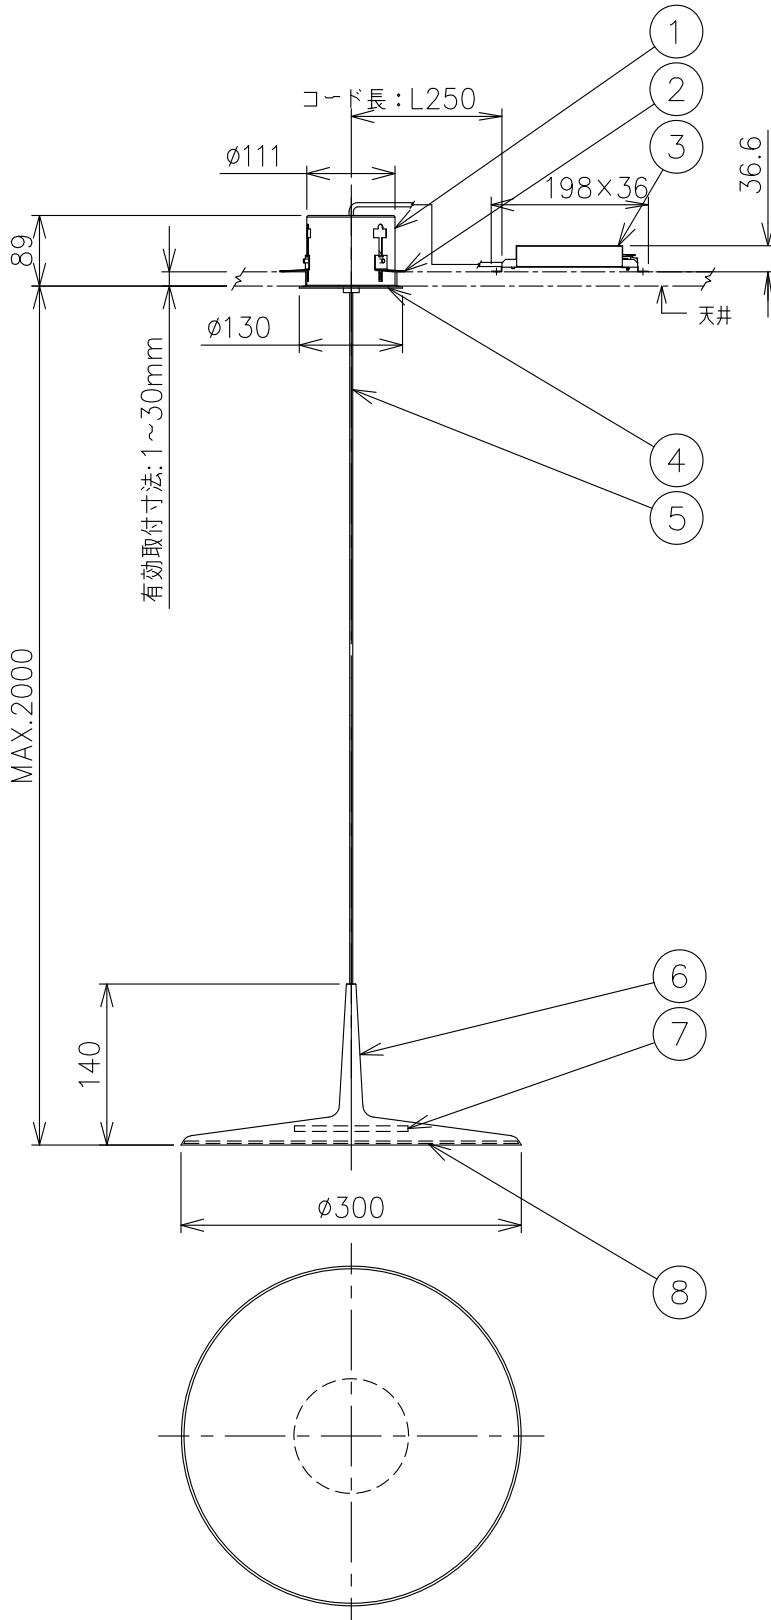

190425

yamaqiwa

| |
|--------|
| 定格消費電力 |
| 100V |
| 9W |

| | |
|------|-------|
| 定格光束 | 712lm |
|------|-------|

注記1)
やわらかい天井（ロックウール）に対するの取付けは、天井材補強を行ってください。

△ 安全上のご注意

- 一般屋内用器具です。屋外や、水気、湿気のある所には取付け出来ません。絶縁不良による感電・火災の原因となることがあります。
- 天井埋込み専用器具です。傾斜天井、壁面、床面には取付けしないでください。指定外取付けは、火災・落下のおそれがあります。
- 断熱材、防音材で覆って取付けしないでください。過熱による火災のおそれがあります。

M形

フローイング工法不可 密閉施工不可

2) 電気設備基準及び内線規定に従って工事し、必要に応じてD種（第三種）接地工事を行ってください。

注記1) 周囲温度：5～35℃で使用してください。

| | | | | | | | | | | | | | | |
|------|---------|------|-----|-------|----|---------|------|----|---------|-----------|------------------------------------|-----------------|----|--------------------|
| 13 | | | | | 6 | セード | AIP | 1 | ※色種欄参照 | 器具 タイプ | LEDペンダント 調光可(PWM信号制御) AC100V | | | |
| 12 | | | | | 5 | コード | ビニール | 1 | | | | | | |
| 11 | | | | | 4 | ボックスカバー | SPC | 1 | ※色種欄参照 | ランプ | LED 9.3W 2700K, Ra80 | | | |
| 10 | | | | | 3 | 電源 | — | 1 | | | | | | |
| 9 | | | | | 2 | 取付金具 | SPC | 3 | クロメート処理 | 色種 | B(ブラック)/L(ベージュ)/M(グリーン)/W(ホワイト) | | | |
| 8 | セードカバー | アクリル | 1 | マット仕上 | 1 | 埋込ボックス | SPC | 1 | 白色塗装 | | | | | |
| 7 | LEDユニット | — | 1 | | | 品番 | 品名 | 材質 | 数量 | 摘要 | カタログ 番号 | 129F-317B/L/M/W | 型番 | L3FB-01Z0-1B/L/M/W |
| 第三角法 | | 作図 | 開発部 | 単位 | mm | 尺度 | — | 質量 | 1.4 kg | | | | | |