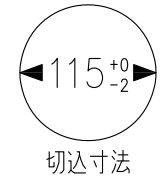

190425

yamaqiwa

| |
|--------|
| 定格消費電力 |
| 100V |
| 9W |

| | |
|------|-------|
| 定格光束 | 712lm |
|------|-------|

注記1)
やわらかい天井（ロックウール）に対するの取付けは、天井材補強を行ってください。

△ 安全上のご注意

- 一般屋内用器具です。屋外や、水気、湿気のある所には取付け出来ません。絶縁不良による感電・火災の原因となることがあります。
- 天井埋込み専用器具です。傾斜天井、壁面、床面には取付けしないでください。指定外取付けは、火災・落下のおそれがあります。
- 断熱材、防音材で覆って取付けしないでください。過熱による火災のおそれがあります。