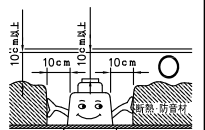

定格消費電力
100V
13W

定格光束	1041lm
------	--------

注記1)
やわらかい天井（ロックウール）に対するの取付けは、天井材補強を行ってください。

△ 安全上のご注意

- 一般屋内用器具です。屋外や、水気、湿気のある所には取付け出来ません。絶縁不良による感電・火災の原因となることがあります。
- 天井埋込み専用器具です。傾斜天井、壁面、床面には取付けしないでください。指定外取付けは、火災・落下のおそれがあります。
- 断熱材、防音材で覆って取付けしないでください。過熱による火災のおそれがあります。

M形

2) 電気設備基準及び内線規定に従って工事し、必要に応じてD種（第三種）接地工事を行ってください。

注記1) 周囲温度：5～35℃で使用してください。

13					6	コード	ビニール	1												
12					5	ワイヤー	SUS	1	φ1.5	生地										
11					4	ボックスカバー	SPC	1	※色種欄参照											
10					3	電源	—	1												
9	セードカバー	アクリル	1	マット仕上	2	取付金具	SPC	3	クロメート処理											
8	LEDユニット	—	1		1	埋込ボックス	SPC	1	白色塗装											
7	セード	AIP	1	※色種欄参照			品番	品名	材質	数量	摘要									
第三角法		作図	開発部	単位	mm	尺度	—	質量	4.4 kg											
													器具タイプ	LEDペンダント 調光可(PWM信号制御) AC100V						
													ランプ	LED 13.9W 2700K, Ra80						
													色種	B(ブラック)/L(ベージュ)/M(グリーン)/W(ホワイト)						
													カタログ番号	129F-316B/L/M/W	型番	L3FB-00Z3-1B/L/M/W				