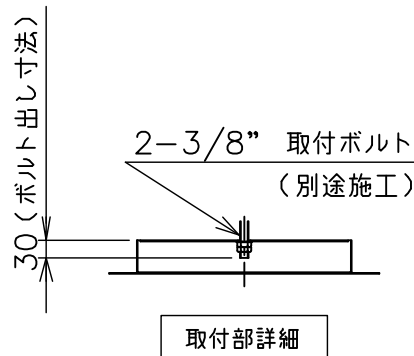

190424

取付部詳細

定格消費電力	
100V	
58W	

定格光束	2371lm
------	--------

△ 安全上のご注意

○一般屋内用器具です。屋外や、水気、湿気のある所には取付け出来ません。絶縁不良による感電・火災の原因となることがあります。

○ワイヤー吊り専用器具です。補強された場所に取付けてください。傾斜天井には取付けないでください。指定外の取付けは、落下のおそれがあります。

2) 電気設備基準及び内線規定に従って工事し、必要に応じてD種(第三種)接地工事を行ってください。

注記1) 周囲温度: 5~35℃で使用してください。

13				6	コード	ビニール	1	白色	器具 タイプ	LEDペンダント 非調光 AC100V			
12				5	ワイヤー	SUS	2	φ2 生地					
11				4	ワイヤー調整具	BsBM	2	クロームメッキ					
10	カバー	樹脂	40	乳白色	3	フランジカバー	SPC	1	※色種欄参照	ランプ	LED 2.9W×20 2700K, Ra80		
9	LEDユニット	—	20		2	フランジ	SPC	1	※色種欄参照				
8	灯体	樹脂	20	※色種欄参照	1	電源	—	1		色種	H(チョコレート) / W(オフホワイト)		
7	可動軸	樹脂	19	※色種欄参照	品番	品名	材質	数量	摘要	カタログ 番号	129F-314H/W	型番	L3FC-04Z8-0H/W
第三角法		作図	開発部	単位	mm	尺度	—	質量	9.5 kg				