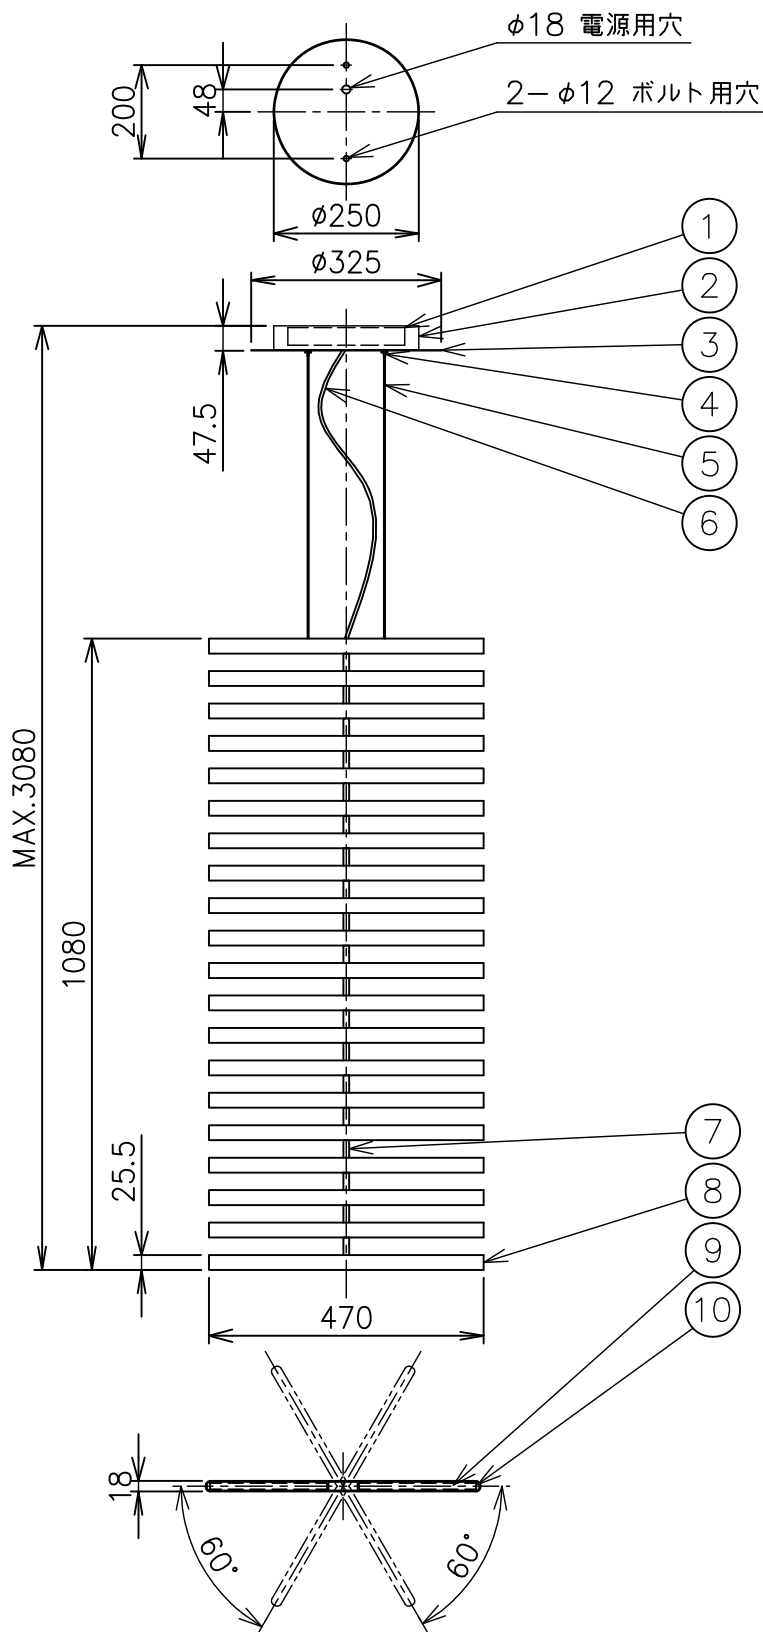

190424

取付部詳細

定格消費電力	
100V	
58W	

定格光束	2371lm
------	--------

△ 安全上のご注意

○一般屋内用器具です。屋外や、水気、湿気のある所には取付け出来ません。絶縁不良による感電・火災の原因となることがあります。

○ワイヤー吊り専用器具です。補強された場所に取付けてください。傾斜天井には取付けないでください。指定外の取付けは、落下のおそれがあります。

2) 電気設備基準及び内線規定に従って工事し、必要に応じてD種(第三種)接地工事を行ってください。

注記1) 周囲温度: 5~35℃で使用してください。

13				6	コード	ビニール	1	白色	器具 タイプ	LEDペンダント 非調光 AC100V			
12				5	ワイヤー	SUS	2	φ2 生地					
11				4	ワイヤー調整具	BsBM	2	クロームメッキ					
10	カバー	樹脂	40	乳白色	3	フランジカバー	SPC	1	※色種欄参照	ランプ	LED 2.9W×20 2700K, Ra80		
9	LEDユニット	—	20		2	フランジ	SPC	1	※色種欄参照				
8	灯体	樹脂	20	※色種欄参照	1	電源	—	1		色種	H(チョコレート) / W(オフホワイト)		
7	可動軸	樹脂	19	※色種欄参照	品番	品名	材質	数量	摘要	カタログ 番号	129F-314H/W	型番	L3FC-04Z8-0H/W
第三角法		作図	開発部	単位	mm	尺度	—	質量	9.5 kg				