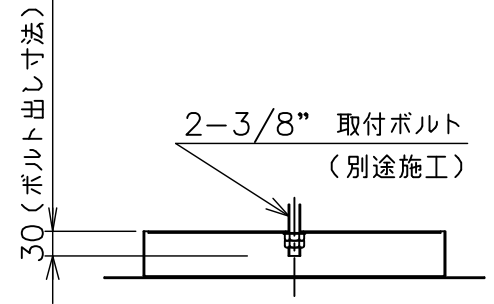

190423

取付部詳細

定格消費電力	100V
	29W

定格光束	1185lm
------	--------

△ 安全上のご注意

○一般屋内用器具です。屋外や、水気、湿気のある所には取付け出来ません。絶縁不良による感電・火災の原因となることがあります。

○ワイヤー吊り専用器具です。補強された場所に取り付けてください。傾斜天井には取付けないでください。指定外の取付けは、落下のおそれがあります。

2) 電気設備基準及び内線規定に従って工事し、必要に応じてD種(第三種)接地工事を行ってください。

注記1) 周囲温度: 5~35℃で使用してください。

13				6	コード	ビニール	1	白色	器具 タイプ	LEDペンダント 非調光 AC100V			
12				5	ワイヤー	SUS	2	φ2 生地					
11				4	ワイヤー調整具	BsBM	2	クロームメッキ					
10	可動軸	樹脂	9	※色種欄参照	3	フランジカバー	SPC	1	※色種欄参照	ランプ	LED 2.9W×10 2700K, Ra80		
9	LEDユニット	—	10		2	フランジ	SPC	1	※色種欄参照				
8	カバー	樹脂	20	乳白色	1	電源	—	1		色種	H(チョコレート) / W(オフホワイト)		
7	灯体	樹脂	10	※色種欄参照	品番	品名	材質	数量	摘要	カタログ 番号	129F-311H/W	型番	L3FC-01Z6-0H/W
第三角法		作図	開発部	単位	mm	尺度	—	質量	6.8 kg				