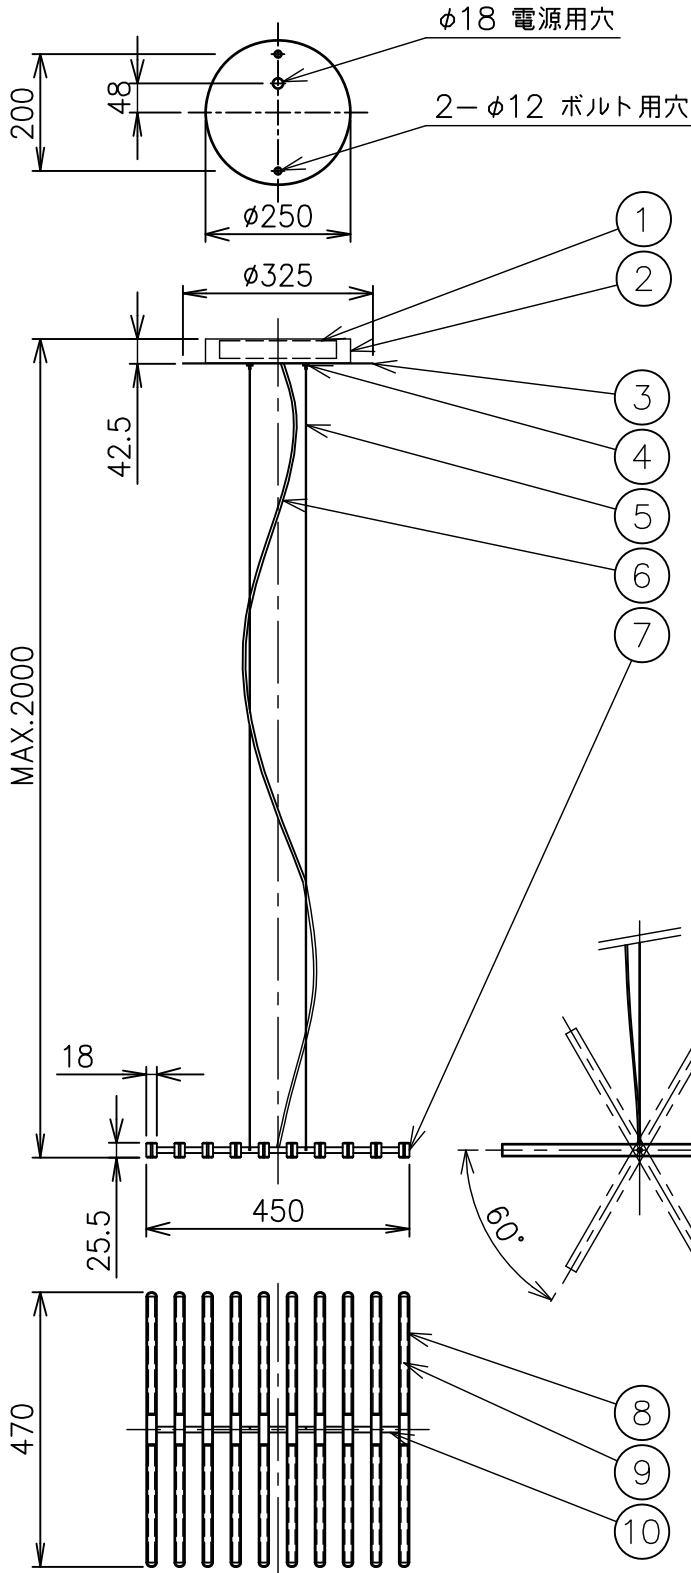

190423

取付部詳細

定格消費電力	100V
	29W

定格光束	1185lm
------	--------

△ 安全上のご注意

○一般屋内用器具です。屋外や、水気、湿気のある所には取付け出来ません。絶縁不良による感電・火災の原因となることがあります。

○ワイヤー吊り専用器具です。補強された場所に取り付けてください。傾斜天井には取付けないでください。指定外の取付けは、落下のおそれがあります。

2) 電気設備基準及び内線規定に従って工事し、必要に応じてD種(第三種)接地工事を行ってください。

注記1) 周囲温度: 5~35℃で使用してください。

13				6	コード	ビニール	1	白色	器具 タイプ	LEDペンダント 非調光 AC100V			
12				5	ワイヤー	SUS	2	φ2 生地					
11				4	ワイヤー調整具	BsBM	2	クロームメッキ					
10	可動軸	樹脂	9	※色種欄参照	3	フランジカバー	SPC	1	※色種欄参照	ランプ	LED 2.9W×10 2700K, Ra80		
9	LEDユニット	—	10		2	フランジ	SPC	1	※色種欄参照				
8	カバー	樹脂	20	乳白色	1	電源	—	1		色種	H(チョコレート) / W(オフホワイト)		
7	灯体	樹脂	10	※色種欄参照	品番	品名	材質	数量	摘要	カタログ 番号	129F-311H/W	型番	L3FC-01Z6-0H/W
第三角法		作図	開発部	単位	mm	尺度	—	質量	6.8 kg				