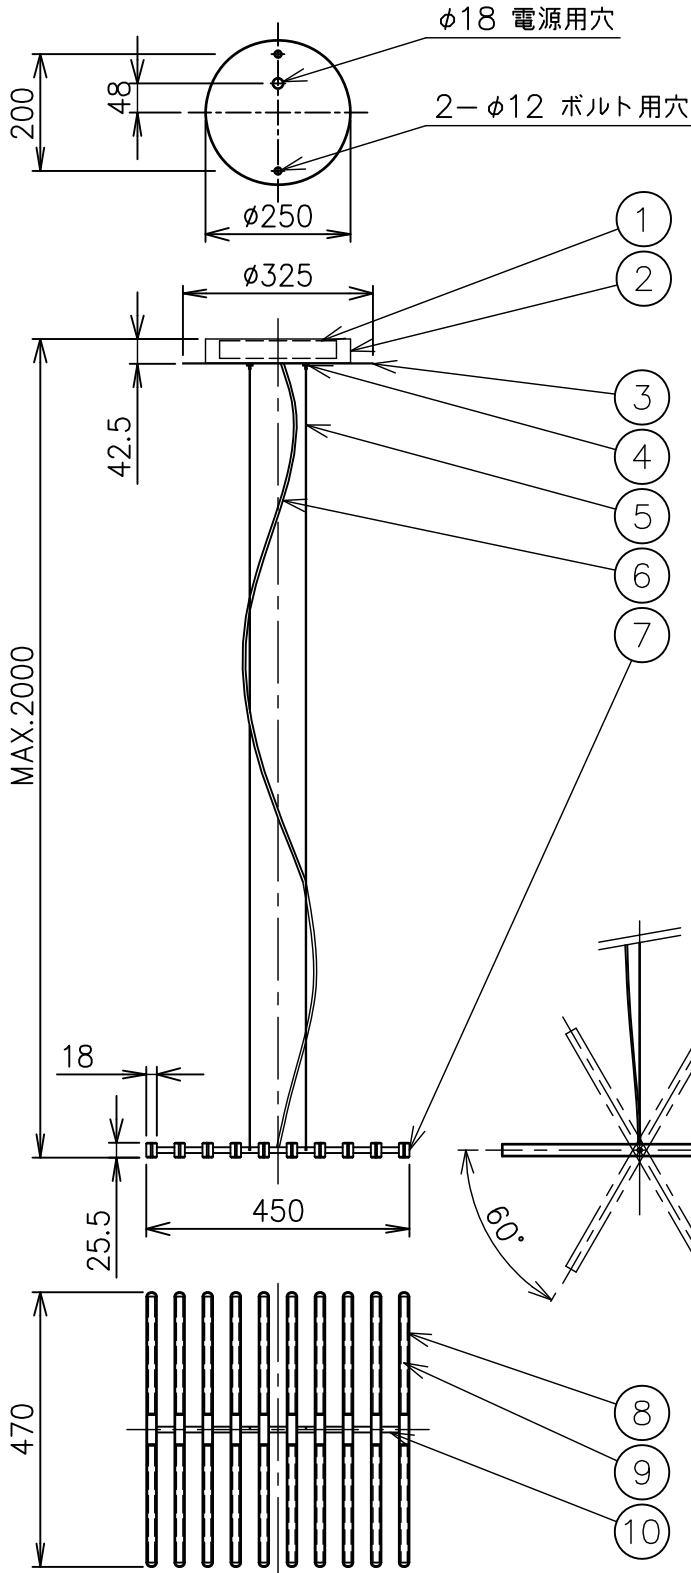

190423

取付部詳細

定格消費電力	
100V	
29W	

定格光束	1185lm
------	--------

△ 安全上のご注意

○一般屋内用器具です。屋外や、水気、湿気のある所には取付け出来ません。絶縁不良による感電・火災の原因となることがあります。

○ワイヤー吊り専用器具です。補強された場所に取り付けてください。傾斜天井には取付けないでください。指定外の取付けは、落下のおそれがあります。

2) 電気設備基準及び内線規定に従って工事し、必要に応じてD種(第三種)接地工事を行ってください。

注記1) 周囲温度: 5~35℃で使用してください。

13				6	コード	ビニール	1	白色	器具 タイプ	LEDペンダント 非調光 AC100V	
12				5	ワイヤー	SUS	2	φ2 生地			
11				4	ワイヤー調整具	BsBM	2	クロームメッキ			
10	可動軸	樹脂	9	※色種欄参照	3	フランジカバー	SPC	1	※色種欄参照	ランプ	LED 2.9W×10 2700K, Ra80
9	LEDユニット	—	10		2	フランジ	SPC	1	※色種欄参照		
8	カバー	樹脂	20	乳白色	1	電源	—	1		色種	H(チョコレート) / W(オフホワイト)
7	灯体	樹脂	10	※色種欄参照	品番	品名	材質	数量	摘要	カタログ 番号	129F-311H/W 型番 L3FC-01Z6-0H/W
第三角法		作図	開発部	単位	mm	尺度	—	質量	6.8 kg		