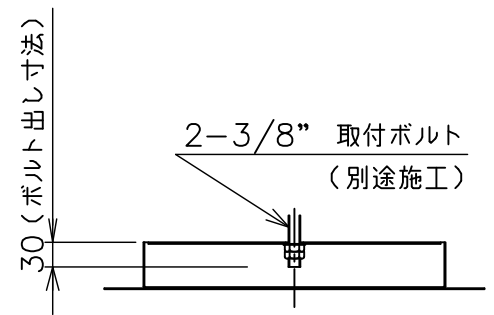

190423

取付部詳細

定格消費電力	
100V	
29W	

定格光束	1185lm
------	--------

△ 安全上のご注意

○一般屋内用器具です。屋外や、水気、湿気のある所には取付け出来ません。絶縁不良による感電・火災の原因となることがあります。

○ワイヤー吊り専用器具です。補強された場所に取り付けてください。傾斜天井には取付けないでください。指定外の取付けは、落下のおそれがあります。

2) 電気設備基準及び内線規定に従って工事し、必要に応じてD種(第三種)接地工事を行ってください。

注記1) 周囲温度: 5~35℃で使用してください。

13				6	コード	ビニール	1	白色	器具 タイプ	LEDペンダント 非調光 AC100V	
12				5	ワイヤー	SUS	2	φ2 生地			
11				4	ワイヤー調整具	BsBM	2	クロームメッキ			
10	可動軸	樹脂	9	※色種欄参照	3	フランジカバー	SPC	1	※色種欄参照	ランプ	LED 2.9W×10 2700K, Ra80
9	LEDユニット	—	10		2	フランジ	SPC	1	※色種欄参照		
8	カバー	樹脂	20	乳白色	1	電源	—	1		色種	H(チョコレート) / W(オフホワイト)
7	灯体	樹脂	10	※色種欄参照	品番	品名	材質	数量	摘要	カタログ 番号	129F-311H/W 型番 L3FC-01Z6-0H/W
第三角法		作図	開発部	単位	mm	尺度	—	質量	6.8 kg		