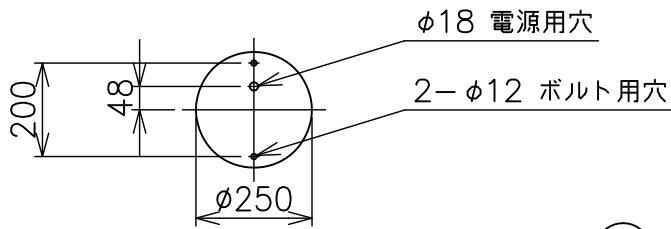

190423

取付部詳細

定格消費電力
100V
58W

定格光束	2371lm
------	--------

2) 電気設備基準及び内線規定に従って工事し、必要に応じてD種(第三種)接地工事を行ってください。

注記1) 周囲温度: 5~35℃で使用してください。

△ 安全上のご注意

- 一般屋内用器具です。屋外や、水気、湿気のある所には取付け出来ません。絶縁不良による感電・火災の原因となることがあります。
- ワイヤー吊り専用器具です。補強された場所に取り付けてください。傾斜天井には取付けないでください。指定外の取付けは、落下のおそれがあります。