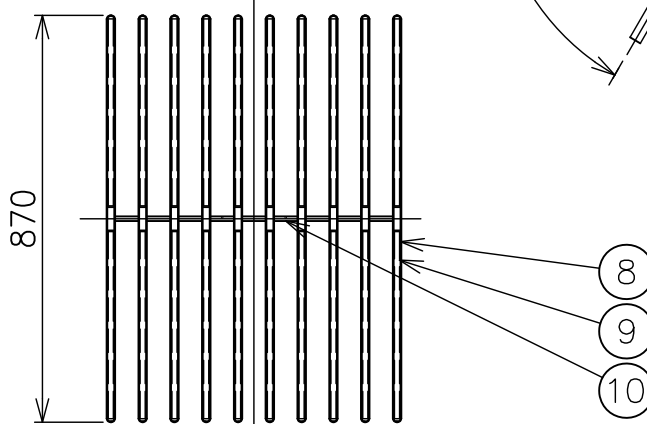

190423

取付部詳細

定格消費電力
100V
58W

定格光束	2371lm
------	--------

2) 電気設備基準及び内線規定に従って工事し、必要に応じてD種(第三種)接地工事を行ってください。

注記1) 周囲温度: 5~35℃で使用してください。

△ 安全上のご注意

- 一般屋内用器具です。屋外や、水気、湿気のある所には取付け出来ません。絶縁不良による感電・火災の原因となることがあります。
- ワイヤー吊り専用器具です。補強された場所に取り付けてください。傾斜天井には取付けないでください。指定外の取付けは、落下のおそれがあります。

13				6	コード	ビニール	1	白色	器具 タイプ	LEDペンダント 非調光 AC100V			
12				5	ワイヤー	SUS	2	φ2 生地					
11				4	ワイヤー調整具	BsBM	2	クロームメッキ					
10	可動軸	樹脂	9	※色種欄参照	3	フランジカバー	SPC	1	※色種欄参照	ランプ	LED 5.8W×10 2700K, Ra80		
9	LEDユニット	—	10		2	フランジ	SPC	1	※色種欄参照				
8	カバー	樹脂	20	乳白色	1	電源	—	1		色種	H(チョコレート) / W(オフホワイト)		
7	灯体	樹脂	10	※色種欄参照	品番	品名	材質	数量	摘要	カタログ 番号	129F-310H/W	型番	L3FC-00Z9-0H/W
第三角法		作図	開発部	単位	mm	尺度	—	質量	9.0 kg				