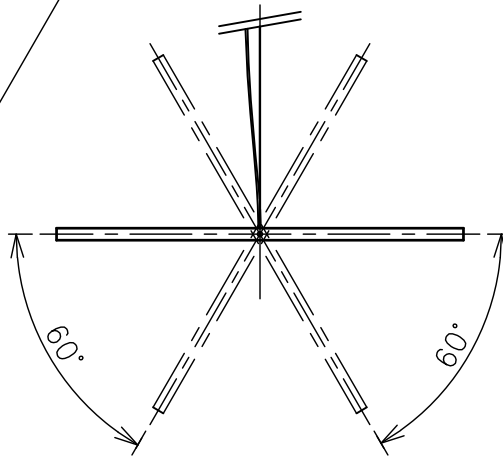

190423

取付部詳細

定格消費電力
100V
58W

定格光束	2371lm
------	--------

2) 電気設備基準及び内線規定に従って工事し、必要に応じてD種(第三種)接地工事を行ってください。

注記1) 周囲温度: 5~35℃で使用してください。

△ 安全上のご注意

- 一般屋内用器具です。屋外や、水気、湿気のある所には取付け出来ません。絶縁不良による感電・火災の原因となることがあります。
- ワイヤー吊り専用器具です。補強された場所に取り付けてください。傾斜天井には取付けないでください。指定外の取付けは、落下のおそれがあります。

13				6	コード	ビニール	1	白色	器具 タイプ	LEDペンダント 非調光 AC100V			
12				5	ワイヤー	SUS	2	φ2 生地					
11				4	ワイヤー調整具	BsBM	2	クロームメッキ					
10	可動軸	樹脂	9	※色種欄参照	3	フランジカバー	SPC	1	※色種欄参照	ランプ	LED 5.8W×10 2700K, Ra80		
9	LEDユニット	—	10		2	フランジ	SPC	1	※色種欄参照				
8	カバー	樹脂	20	乳白色	1	電源	—	1		色種	H(チョコレート) / W(オフホワイト)		
7	灯体	樹脂	10	※色種欄参照	品番	品名	材質	数量	摘要	カタログ 番号	129F-310H/W	型番	L3FC-00Z9-0H/W
第三角法		作図	開発部	単位	mm	尺度	—	質量	9.0 kg				