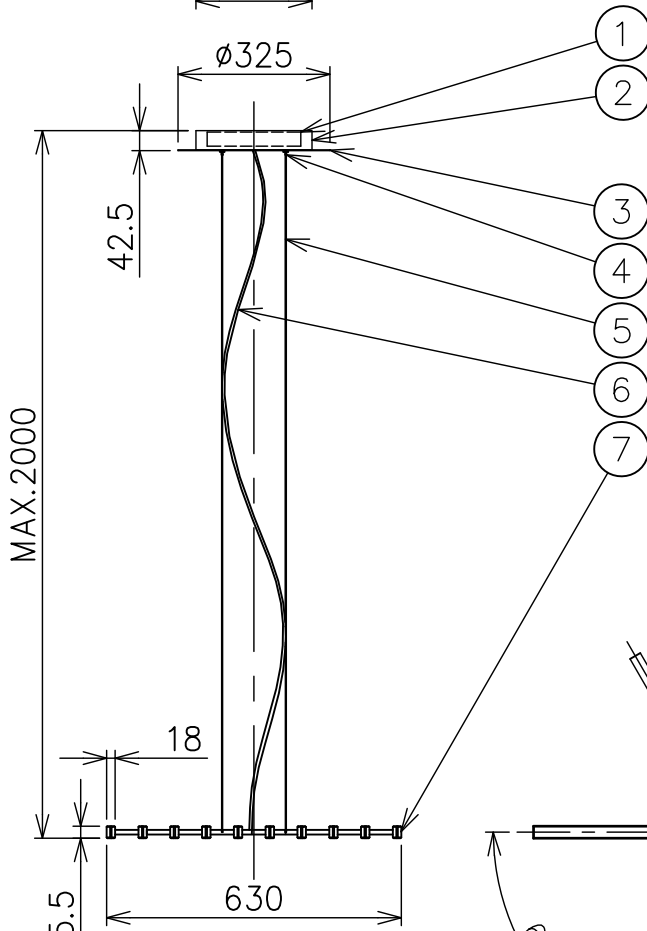

190423

取付部詳細

定格消費電力
100V
58W

定格光束	2371lm
------	--------

2) 電気設備基準及び内線規定に従って工事し、必要に応じてD種(第三種)接地工事を行ってください。

注記1) 周囲温度: 5~35℃で使用してください。

△ 安全上のご注意

- 一般屋内用器具です。屋外や、水気、湿気のある所には取付け出来ません。絶縁不良による感電・火災の原因となることがあります。
- ワイヤー吊り専用器具です。補強された場所に取り付けてください。傾斜天井には取付けないでください。指定外の取付けは、落下のおそれがあります。

13				6	コード	ビニール	1	白色	器具 タイプ	LEDペンダント 非調光 AC100V			
12				5	ワイヤー	SUS	2	φ2 生地					
11				4	ワイヤー調整具	BsBM	2	クロームメッキ					
10	可動軸	樹脂	9	※色種欄参照	3	フランジカバー	SPC	1	※色種欄参照	ランプ	LED 5.8W×10 2700K, Ra80		
9	LEDユニット	—	10		2	フランジ	SPC	1	※色種欄参照				
8	カバー	樹脂	20	乳白色	1	電源	—	1		色種	H(チョコレート) / W(オフホワイト)		
7	灯体	樹脂	10	※色種欄参照	品番	品名	材質	数量	摘要	カタログ 番号	129F-310H/W	型番	L3FC-00Z9-0H/W
第三角法		作図	開発部	単位	mm	尺度	—	質量	9.0 kg				