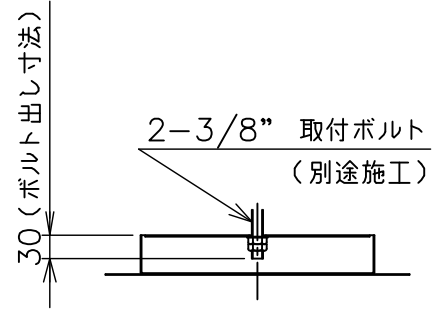

190423

取付部詳細

定格消費電力
100V
58W

定格光束	2371lm
------	--------

2) 電気設備基準及び内線規定に従って工事し、必要に応じてD種(第三種)接地工事を行ってください。

注記1) 周囲温度: 5~35℃で使用してください。

△ 安全上のご注意

- 一般屋内用器具です。屋外や、水気、湿気のある所には取付け出来ません。絶縁不良による感電・火災の原因となることがあります。
- ワイヤー吊り専用器具です。補強された場所に取り付けてください。傾斜天井には取付けないでください。指定外の取付けは、落下のおそれがあります。

13				6	コード	ビニール	1	白色	器具 タイプ	LEDペンダント 非調光 AC100V			
12				5	ワイヤー	SUS	2	φ2 生地					
11				4	ワイヤー調整具	BsBM	2	クロームメッキ					
10	可動軸	樹脂	9	※色種欄参照	3	フランジカバー	SPC	1	※色種欄参照	ランプ	LED 5.8W×10 2700K, Ra80		
9	LEDユニット	—	10		2	フランジ	SPC	1	※色種欄参照				
8	カバー	樹脂	20	乳白色	1	電源	—	1		色種	H(チョコレート) / W(オフホワイト)		
7	灯体	樹脂	10	※色種欄参照	品番	品名	材質	数量	摘要	カタログ 番号	129F-310H/W	型番	L3FC-00Z9-0H/W
第三角法		作図	開発部	単位	mm	尺度	—	質量	9.0 kg				