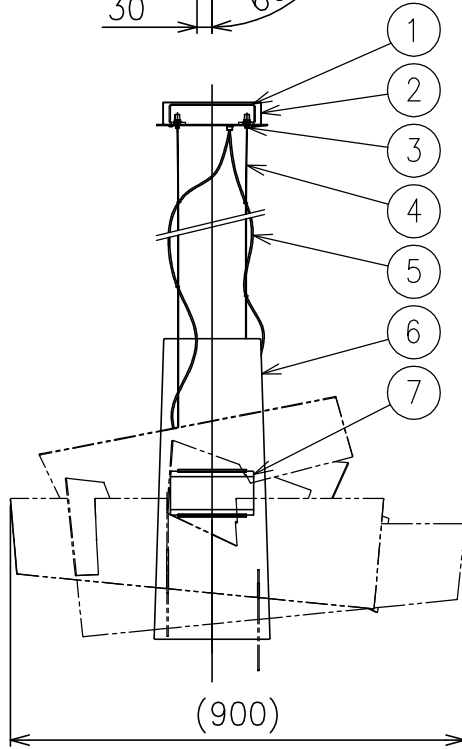

171129 200428 220506

同梱品

・取付ネジφ3.8X38mm/4ヶ

適合ディフューザー	型番
	BIG/BANG/P-B/WT BIG/BANG/P-B/RD

△ 安全上のご注意

- 一般屋内用器具です。屋外や、水気、湿気のある所には取付け出来ません。絶縁不良による感電・火災の原因となることがあります。
- ワイヤ吊り専用器具です。吊り木等で補強された天井材にワイヤ取付部品で取付けてください。傾斜天井には取付けないでください。落下のおそれがあります。

7	LEDユニット	—	2	3000K	器具タイプ	.				
6	本体	AP	1	白色塗装						
5	コード	FEP	2	クリア	使用光源	LED 3260lm 3000K 41W				
4	ワイヤー	—	2	φ1.0						
3	ワイヤー調節具	SUS-B	2		色種					
2	フランジ	SPC	1	白色塗装						
1	取付板	SPC	1		カタログ番号	B BANG P LED LR-A				
品番	品名	材質	数量	摘要			型番			
第三角法	作図	KI	単位	mm	尺度	—	質量	3.5 kg	型番	B/BANG/P /LED/LR-A

*本品の規格および外観は改良のため予告なしに変更する事がありますので、あらかじめご了承ください。

170425 200428 201223 220506

FOSCARINI

適合灯具	型番
	BIG/BANG/P-A/RD
	BIG/BANG/P-A/WT B/BANG/P/LED/LR-A

カタログ番号	型番	色種 (摘要1)
B BANG P-B RD	B/BANG/P-B/RD	レッド
B BANG P-B WT	B/BANG/P-B/WT	ホワイト

7																			
6																			
5																			
4																			
3																			
2																			
1	ディフューザー	アクリル	8	色種参照															
品番	品名	材質	数量	摘要				カタログ番号	別記	型番	別記								
	第三角法	作図	KI	単位	mm	尺度	—	質量	3.9 kg										