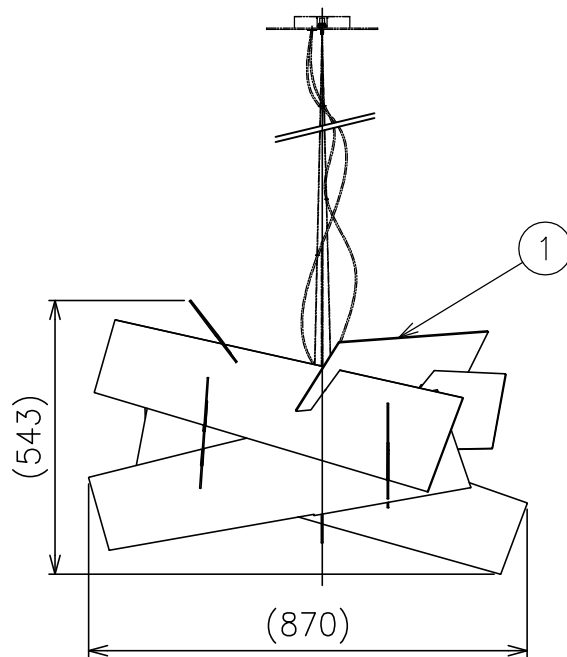

171129 200428 220506

同梱品

・取付ネジφ3.8X38mm/4ヶ

適合ディフューザー	型番
	BIG/BANG/P-B/WT BIG/BANG/P-B/RD

△ 安全上のご注意

- 一般屋内用器具です。屋外や、水気、湿気のある所には取付け出来ません。絶縁不良による感電・火災の原因となることがあります。
- ワイヤ吊り専用器具です。吊り木等で補強された天井材にワイヤ取付部品で取付けてください。傾斜天井には取付けないでください。落下のおそれがあります。

7	LEDユニット	—	2	3000K	器具タイプ	.				
6	本体	AP	1	白色塗装						
5	コード	FEP	2	クリア	使用光源	LED 3260lm 3000K 41W				
4	ワイヤー	—	2	φ1.0						
3	ワイヤー調節具	SUS-B	2		色種					
2	フランジ	SPC	1	白色塗装						
1	取付板	SPC	1		カタログ番号	B BANG P LED LR-A				
品番	品名	材質	数量	摘要			型番			
第三角法	作図	KI	単位	mm	尺度	—	質量	3.5 kg	型番	B/BANG/P /LED/LR-A

*本品の規格および外観は改良のため予告なしに変更する事がありますので、あらかじめご了承ください。

170425 200428 201223 220506

FOSCARINI

適合灯具	型番
	BIG/BANG/P-A/RD
	BIG/BANG/P-A/WT B/BANG/P/LED/LR-A

カタログ番号	型番	色種 (摘要1)
B BANG P-B RD	B/BANG/P-B/RD	レッド
B BANG P-B WT	B/BANG/P-B/WT	ホワイト

7																			
6																			
5																			
4																			
3																			
2																			
1	ディフューザー	アクリル	8	色種参照															
品番	品名	材質	数量	摘要				カタログ番号	別記	型番	別記								
	第三角法	作図	KI	単位	mm	尺度	—	質量	3.9 kg										