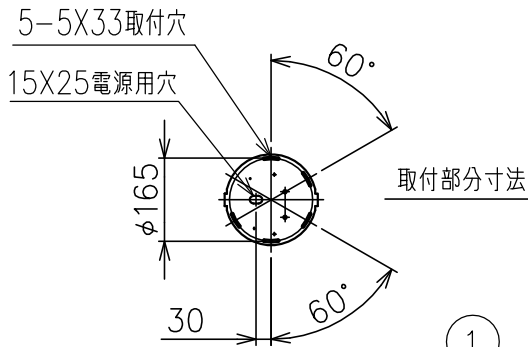

171129 200428 220506

同梱品

・取付ネジφ3.8X38mm/4ヶ

適合ディフューザー	型番
	BIG/BANG/P-B/WT BIG/BANG/P-B/RD

△ 安全上のご注意

- ○一般屋内用器具です。屋外や、水気、湿気のある所には取付け出来ません。絶縁不良による感電・火災の原因となることがあります。
- ○ワイヤ吊り専用器具です。吊り木等で補強された天井材にワイヤ取付部品で取付けてください。傾斜天井には取付けないでください。落下のおそれがあります。

7	LEDユニット	—	2	3000K	器具タイプ	.				
6	本体	AP	1	白色塗装						
5	コード	FEP	2	クリア	使用光源	LED 3260lm 3000K 41W				
4	ワイヤー	—	2	φ1.0						
3	ワイヤー調節具	SUS-B	2		色種					
2	フランジ	SPC	1	白色塗装						
1	取付板	SPC	1		カタログ番号	B BANG P LED LR-A				
品番	品名	材質	数量	摘要			型番			
第三角法	作図	KI	単位	mm	尺度	—	質量	3.5 kg	型番	B/BANG/P /LED/LR-A

*本品の規格および外観は改良のため予告なしに変更する事がありますので、あらかじめご了承ください。