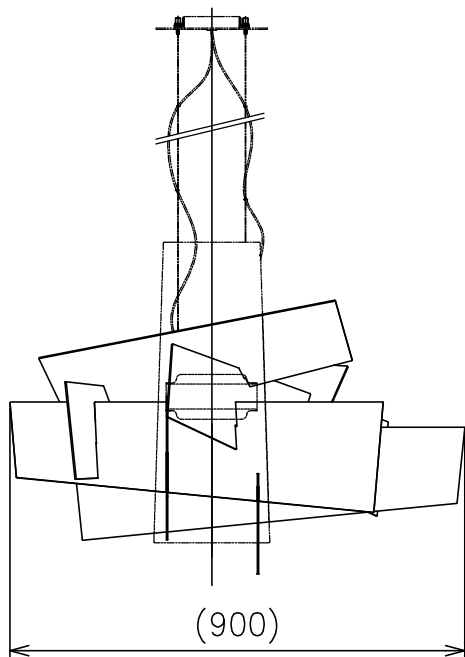

171129 200428 220506

同梱品

・取付ネジφ3.8X38mm/4ヶ

適合ディフューザー	型番
	BIG/BANG/P-B/WT BIG/BANG/P-B/RD

△ 安全上のご注意

- 一般屋内用器具です。屋外や、水気、湿気のある所には取付け出来ません。絶縁不良による感電・火災の原因となることがあります。
- ワイヤ吊り専用器具です。吊り木等で補強された天井材にワイヤ取付部品で取付けてください。傾斜天井には取付けないでください。落下のおそれがあります。

7	LEDユニット	—	2	3000K	器具タイプ	.				
6	本体	AP	1	白色塗装						
5	コード	FEP	2	クリア	使用光源	LED 3260lm 3000K 41W				
4	ワイヤー	—	2	φ1.0						
3	ワイヤー調節具	SUS-B	2		色種					
2	フランジ	SPC	1	白色塗装						
1	取付板	SPC	1		カタログ番号	B BANG P LED LR-A				
品番	品名	材質	数量	摘要			型番			
第三角法	作図	KI	単位	mm	尺度	—	質量	3.5 kg	型番	B/BANG/P /LED/LR-A

*本品の規格および外観は改良のため予告なしに変更する事がありますので、あらかじめご了承ください。

170425 200428 201223 220506

FOSCARINI

適合灯具	型番
	BIG/BANG/P-A/RD
	BIG/BANG/P-A/WT B/BANG/P/LED/LR-A

カタログ番号	型番	色種 (摘要1)
B BANG P-B RD	B/BANG/P-B/RD	レッド
B BANG P-B WT	B/BANG/P-B/WT	ホワイト

7																			
6																			
5																			
4																			
3																			
2																			
1	ディフューザー	アクリル	8	色種参照															
品番	品名	材質	数量	摘要				カタログ番号	別記	型番	別記								
	第三角法	作図	KI	単位	mm	尺度	—	質量	3.9 kg										