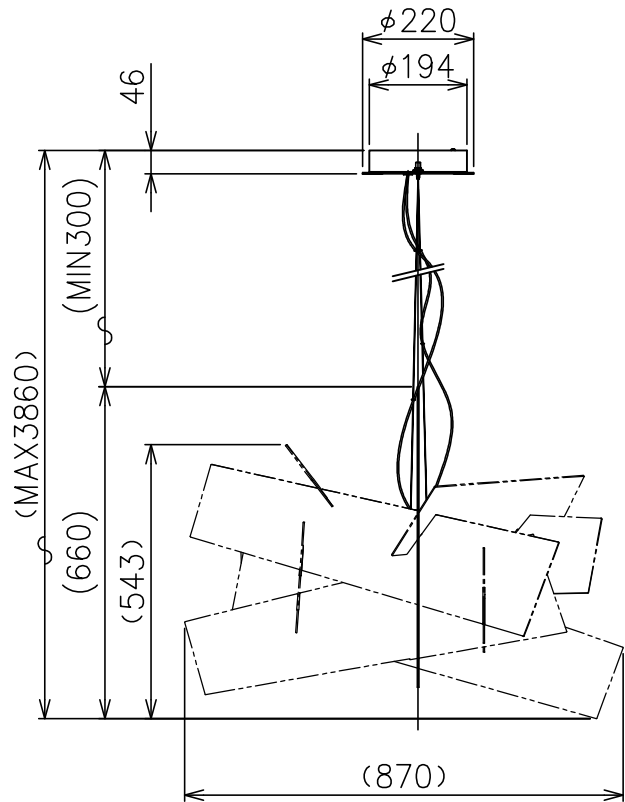

171129 200428 220506

同梱品

・取付ネジφ3.8X38mm/4ヶ

適合ディフューザー	型番
	BIG/BANG/P-B/WT BIG/BANG/P-B/RD

△ 安全上のご注意

- 一般屋内用器具です。屋外や、水気、湿気のある所には取付け出来ません。絶縁不良による感電・火災の原因となることがあります。
- ワイヤ吊り専用器具です。吊り木等で補強された天井材にワイヤ取付部品で取付けてください。傾斜天井には取付けないでください。落下のおそれがあります。

7	LEDユニット	—	2	3000K	器具タイプ	.				
6	本体	AP	1	白色塗装						
5	コード	FEP	2	クリア	使用光源	LED 3260lm 3000K 41W				
4	ワイヤー	—	2	φ1.0						
3	ワイヤー調節具	SUS-B	2		色種					
2	フランジ	SPC	1	白色塗装						
1	取付板	SPC	1		カタログ番号	B BANG P LED LR-A				
品番	品名	材質	数量	摘要			型番			
第三角法	作図	KI	単位	mm	尺度	—	質量	3.5 kg	型番	B/BANG/P /LED/LR-A

*本品の規格および外観は改良のため予告なしに変更する事がありますので、あらかじめご了承ください。

170425 200428 201223 220506

FOSCARINI

適合灯具	型番
	BIG/BANG/P-A/RD
	BIG/BANG/P-A/WT B/BANG/P/LED/LR-A

カタログ番号	型番	色種 (摘要1)
B BANG P-B RD	B/BANG/P-B/RD	レッド
B BANG P-B WT	B/BANG/P-B/WT	ホワイト

7																			
6																			
5																			
4																			
3																			
2																			
1	ディフューザー	アクリル	8	色種参照															
品番	品名	材質	数量	摘要				カタログ番号	別記	型番	別記								
	第三角法	作図	KI	単位	mm	尺度	—	質量	3.9 kg										