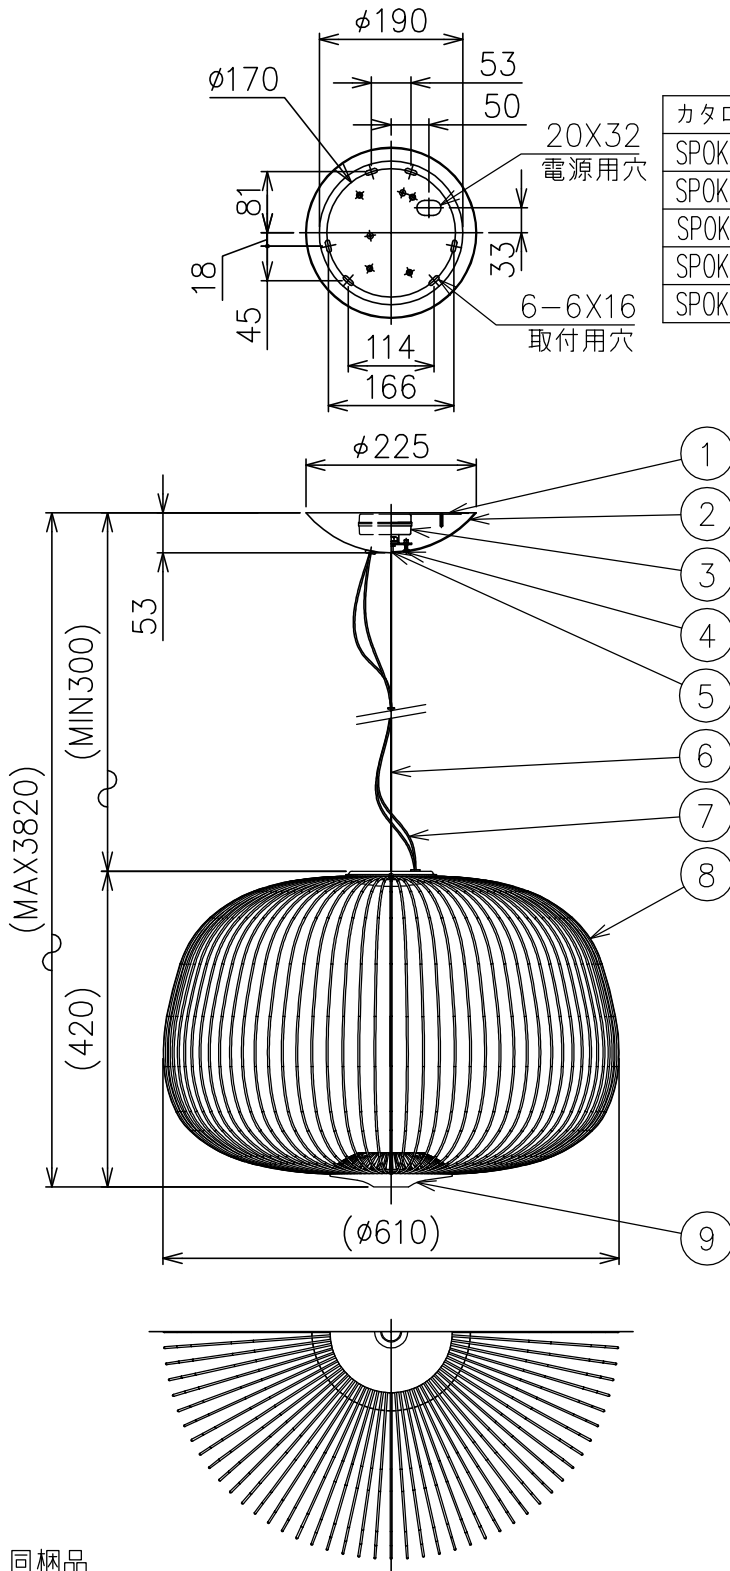

200701 210317 210422 220506

FOSCARINI

カタログ番号	型番	色種(摘要8)
SPOKES3 BK 3.5 DM	SPOKES3/BK/3.5/DM	ブラック
SPOKES3 CO 3.5 DM	SPOKES3/CO/3.5/DM	コッパー
SPOKES3 GL 3.5 DM	SPOKES3/GL/3.5/DM	ゴールド
SPOKES3 GY 3.5 DM	SPOKES3/GY/3.5/DM	グラファイト
SPOKES3 WT 3.5 DM	SPOKES3/WT/3.5/DM	ホワイト

同梱品

・取付用ネジ:φ3.8×38/6ヶ

定格表	
入力電圧	AC100V
周波数	50/60Hz
入力電流	0.41A
消費電力	40.5W

※LEDの光色、明るさには個体差があります。あらかじめご了承ください。

△ 安全上のご注意

- 一般屋内用器具です。屋外や、水気、湿気のある所には取付け出来ません。絶縁不良による感電・火災の原因となることがあります。
- ワイヤ吊り専用器具です。吊り木等で補強された天井材にワイヤ取付部品で取付けてください。傾斜天井には取付けないでください。落下のおそれがあります。

9	LEDユニット	--	1	LED 40W
8	本体	SW/ADC	1	色種参照
7	コード	樹脂	2	クリア
6	ワイヤー	SS	1	φ1.0
5	ワイヤー調節具	SUS-B	1	
4	フランジ固定ネジ	SUS-B	1	M3 六角穴付
3	LED電源	--	1	
2	フランジ	SPC	1	白色塗装
1	取付板	SPG	1	

器具
タイプ

使用
光源

色種

LED 2700K
3077lm CRI90 40WX1

品番	品名	材質	数量	摘要				カタログ 番号	別記	型番	別記
第三角法	作図	KI	単位	mm	尺度	—	質量	4.9 kg			

※本品の規格および外観は改良のため予告なしに変更する事がありますので、あらかじめご了承ください。