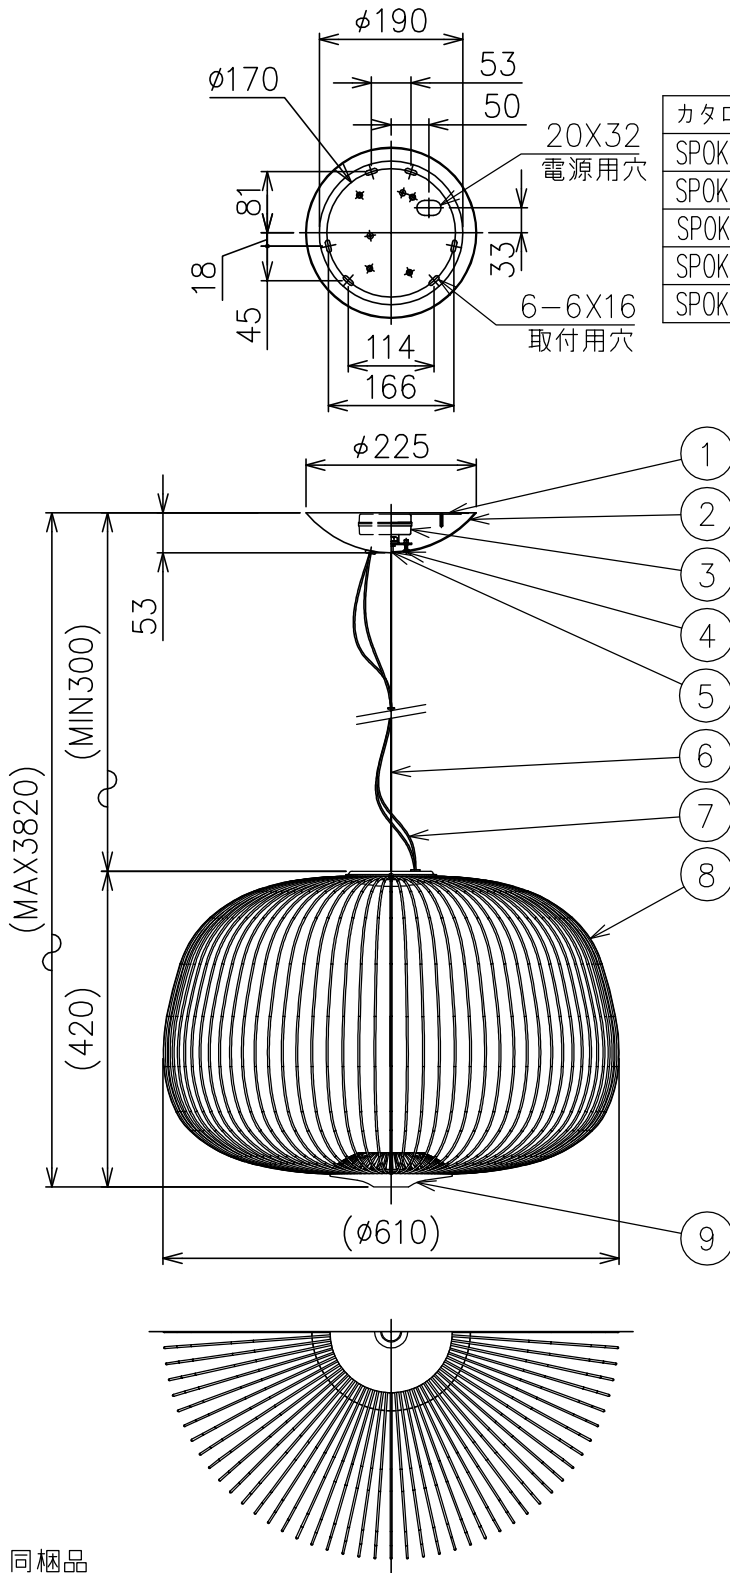

200701 210317 210422 220506

FOSCARINI

カタログ番号	型番	色種 (摘要8)
SPOKES3 BK 3.5 DM	SPOKES3/BK/3.5/DM	ブラック
SPOKES3 CO 3.5 DM	SPOKES3/CO/3.5/DM	コッパー
SPOKES3 GL 3.5 DM	SPOKES3/GL/3.5/DM	ゴールド
SPOKES3 GY 3.5 DM	SPOKES3/GY/3.5/DM	グラファイト
SPOKES3 WT 3.5 DM	SPOKES3/WT/3.5/DM	ホワイト

同梱品
・取付用ネジ: $\phi 3.8 \times 38 / 6 \text{ヶ}$

定格表	
入力電圧	AC100V
周波数	50/60Hz
入力電流	0.41A
消費電力	40.5W

※LEDの光色、明るさには個体差があります。あらかじめご了承ください。

△ 安全上のご注意

- 一般屋内用器具です。屋外や、水気、湿気のある所には取付け出来ません。絶縁不良による感電・火災の原因となることがあります。
- ワイヤ吊り専用器具です。吊り木等で補強された天井材にワイヤ取付部品で取付けてください。傾斜天井には取付けないでください。落下のおそれがあります。

9	LEDユニット	--	1	LED 40W
8	本体	SW/ADC	1	色種参照
7	コード	樹脂	2	クリア
6	ワイヤー	SS	1	$\phi 1.0$
5	ワイヤー調節具	SUS-B	1	
4	フランジ固定ネジ	SUS-B	1	M3 六角穴付
3	LED電源	--	1	
2	フランジ	SPC	1	白色塗装
1	取付板	SPG	1	

器具
タイプ

使用
光源

LED 2700K
3077lm CRI90 40WX1

色種

品番	品名	材質	数量	摘要				
第三角法	作図	KI	単位	mm	尺度	—	質量	4.9 kg

カタログ
番号

別記

型番

別記

※本品の規格および外観は改良のため予告なしに変更する事がありますので、あらかじめご了承ください。