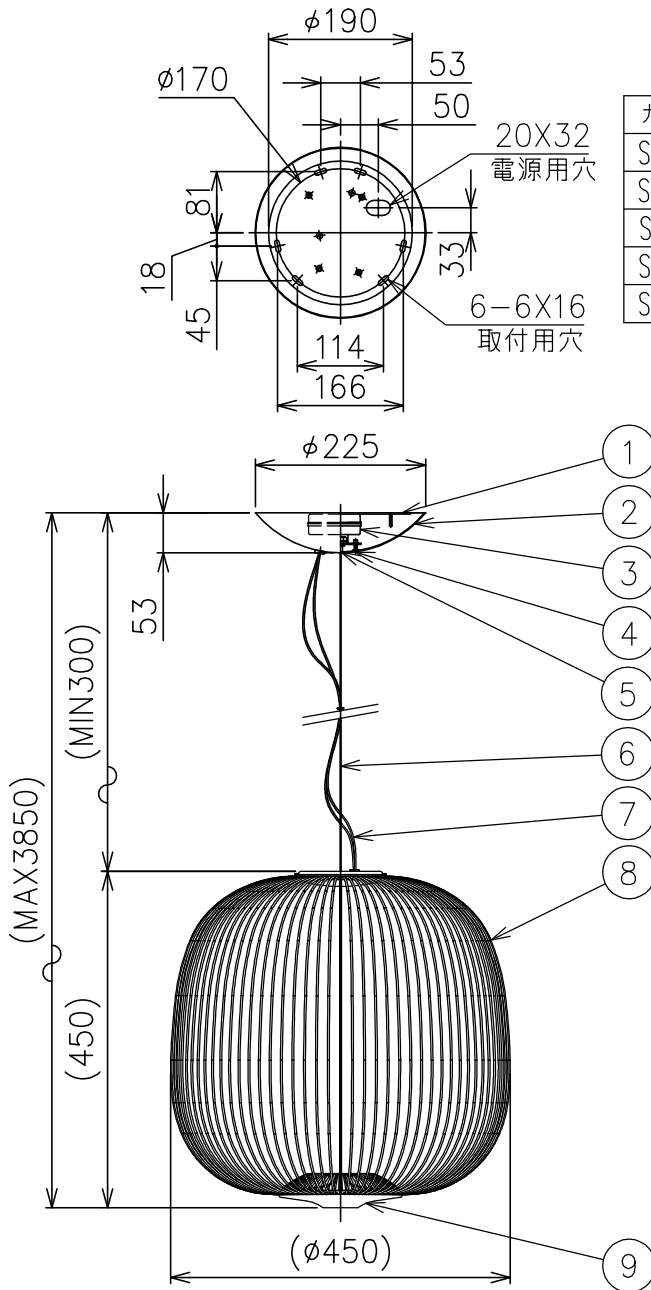

200701 210317 210422 220506

FOSCARINI

カタログ番号	型番	色種 (摘要8)
SPOKES2 M BK 3.5 DM	SPOKES2/M/BK/3.5/DM	ブラック
SPOKES2 M CO 3.5 DM	SPOKES2/M/CO/3.5/DM	コッパー
SPOKES2 M GL 3.5 DM	SPOKES2/M/GL/3.5/DM	ゴールド
SPOKES2 M GY 3.5 DM	SPOKES2/M/GY/3.5/DM	グラフィイト
SPOKES2 M WT 3.5 DM	SPOKES2/M/WT/3.5/DM	ホワイト

同梱品

・取付用ネジ:  $\phi 3.8 \times 38 / 6$ ヶ

定格表	
入力電圧	AC100V
周波数	50/60Hz
入力電流	0.41A
消費電力	40.5W

※LEDの光色、明るさには個体差があります。あらかじめご了承ください。

△ 安全上のご注意

- 一般屋内用器具です。屋外や、水気、湿気のある所には取付け出来ません。絶縁不良による感電・火災の原因となることがあります。
- ワイヤ吊り専用器具です。吊り木等で補強された天井材にワイヤ取付部品で取付けてください。傾斜天井には取付けないでください。落下のおそれがあります。

品番	品名	材質	数量	摘要
9	LEDユニット	--	1	LED 40W
8	本体	SW/ADC	1	色種参照
7	コード	樹脂	2	クリア
6	ワイヤー	SS	1	$\phi 1.0$
5	ワイヤー調節具	SUS-B	1	
4	フランジ固定ネジ	SUS-B	1	M3 六角穴付
3	LED電源	--	1	
2	フランジ	SPC	1	白色塗装
1	取付板	SPG	1	

器具タイプ	
使用光源	LED 2700K 3077lm CRI90 40WX1
色種	

品番	品名	材質	数量	摘要	カタログ番号	別記	型番	別記
第三角法	作図	KI	単位	mm	尺度	—	質量	4.6 kg

※本品の規格および外観は改良のため予告なしに変更する事がありますので、あらかじめご了承ください。