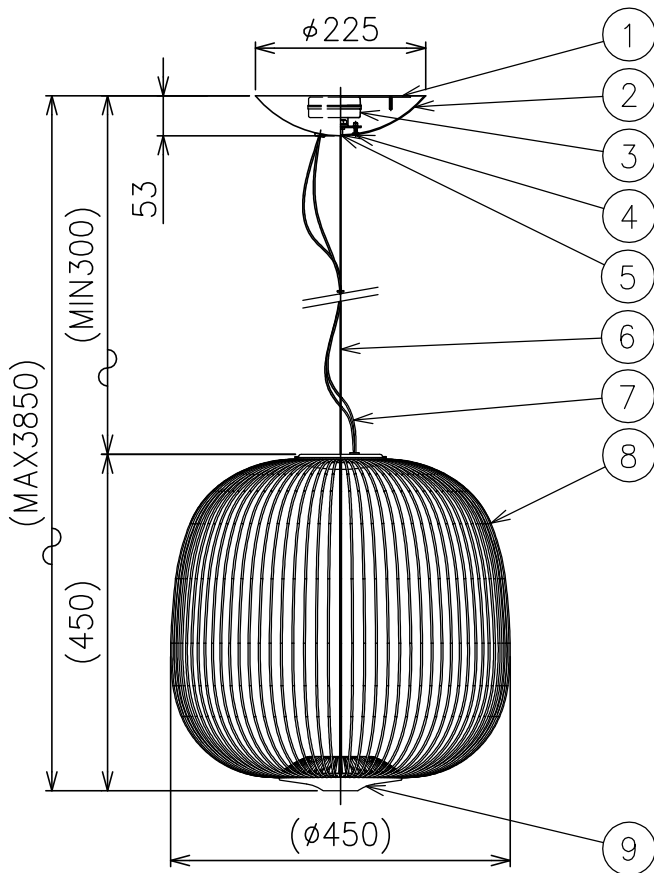

200701 210317 210422 220506

FOSCARINI

カタログ番号	型番	色種(摘要8)
SPOKES2 M BK 3.5 DM	SPOKES2/M/BK/3.5/DM	ブラック
SPOKES2 M CO 3.5 DM	SPOKES2/M/CO/3.5/DM	コッパー
SPOKES2 M GL 3.5 DM	SPOKES2/M/GL/3.5/DM	ゴールド
SPOKES2 M GY 3.5 DM	SPOKES2/M/GY/3.5/DM	グラフィイト
SPOKES2 M WT 3.5 DM	SPOKES2/M/WT/3.5/DM	ホワイト

同梱品

・取付用ネジ:φ3.8x38/6ヶ

定格表	
入力電圧	AC100V
周波数	50/60Hz
入力電流	0.41A
消費電力	40.5W

※LEDの光色、明るさには個体差があります。あらかじめご了承ください。

△ 安全上のご注意

- 一般屋内用器具です。屋外や、水気、湿気のある所には取付け出来ません。絶縁不良による感電・火災の原因となることがあります。
- ワイヤ吊り専用器具です。吊り木等で補強された天井材にワイヤ取付部品で取付けてください。傾斜天井には取付けないでください。落下のおそれがあります。

品番	品名	材質	数量	摘要
9	LEDユニット	---	1	LED 40W
8	本体	SW/ADC	1	色種参照
7	コード	樹脂	2	クリア
6	ワイヤー	SS	1	φ1.0
5	ワイヤー調節具	SUS-B	1	
4	フランジ固定ネジ	SUS-B	1	M3 六角穴付
3	LED電源	---	1	
2	フランジ	SPC	1	白色塗装
1	取付板	SPG	1	

器具
タイプ

使用
光源

色種

LED 2700K
3077lm CRI90 40WX1

品番	品名	材質	数量	摘要	カタログ 番号	別記	型番	別記
第三角法	作図	KI	単位	mm	尺度	—	質量	4.6 kg

※本品の規格および外観は改良のため予告なしに変更する事がありますので、あらかじめご了承ください。