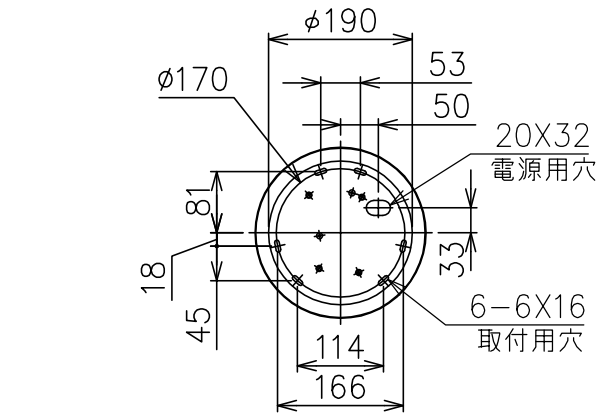

200701 210317 210422 220506

FOSCARINI

カタログ番号	型番	色種(摘要8)
SPOKES2 M BK 3.5 DM	SPOKES2/M/BK/3.5/DM	ブラック
SPOKES2 M CO 3.5 DM	SPOKES2/M/CO/3.5/DM	コッパー
SPOKES2 M GL 3.5 DM	SPOKES2/M/GL/3.5/DM	ゴールド
SPOKES2 M GY 3.5 DM	SPOKES2/M/GY/3.5/DM	グラフィイト
SPOKES2 M WT 3.5 DM	SPOKES2/M/WT/3.5/DM	ホワイト

同梱品

・取付用ネジ:φ3.8x38/6ヶ

定格表	
入力電圧	AC100V
周波数	50/60Hz
入力電流	0.41A
消費電力	40.5W

※LEDの光色、明るさには個体差があります。あらかじめご了承ください。

△ 安全上のご注意

- 一般屋内用器具です。屋外や、水気、湿気のある所には取付け出来ません。絶縁不良による感電・火災の原因となることがあります。
- ワイヤ吊り専用器具です。吊り木等で補強された天井材にワイヤ取付部品で取付けてください。傾斜天井には取付けないでください。落下のおそれがあります。

品番	品名	材質	数量	摘要
9	LEDユニット	---	1	LED 40W
8	本体	SW/ADC	1	色種参照
7	コード	樹脂	2	クリア
6	ワイヤー	SS	1	φ1.0
5	ワイヤー調節具	SUS-B	1	
4	フランジ固定ネジ	SUS-B	1	M3 六角穴付
3	LED電源	---	1	
2	フランジ	SPC	1	白色塗装
1	取付板	SPG	1	

器具
タイプ

使用
光源

色種

LED 2700K
3077lm CRI90 40WX1

品番	品名	材質	数量	摘要	カタログ 番号	別記	型番	別記
第三角法	作図	KI	単位	mm	尺度	—	質量	4.6 kg

※本品の規格および外観は改良のため予告なしに変更する事がありますので、あらかじめご了承ください。