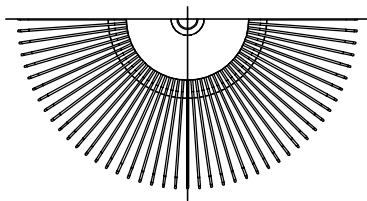

200701 210317 210422 220506

FOSCARINI

カタログ番号	型番	色種(摘要8)
SPOKES2 M BK 3.5 DM	SPOKES2/M/BK/3.5/DM	ブラック
SPOKES2 M CO 3.5 DM	SPOKES2/M/CO/3.5/DM	コッパー
SPOKES2 M GL 3.5 DM	SPOKES2/M/GL/3.5/DM	ゴールド
SPOKES2 M GY 3.5 DM	SPOKES2/M/GY/3.5/DM	グラフィイト
SPOKES2 M WT 3.5 DM	SPOKES2/M/WT/3.5/DM	ホワイト

同梱品

・取付用ネジ:φ3.8x38/6ヶ

定格表	
入力電圧	AC100V
周波数	50/60Hz
入力電流	0.41A
消費電力	40.5W

※LEDの光色、明るさには個体差があります。あらかじめご了承ください。

△ 安全上のご注意

- 一般屋内用器具です。屋外や、水気、湿気のある所には取付け出来ません。絶縁不良による感電・火災の原因となることがあります。
- ワイヤ吊り専用器具です。吊り木等で補強された天井材にワイヤ取付部品で取付けてください。傾斜天井には取付けないでください。落下のおそれがあります。

品番	品名	材質	数量	摘要	カタログ 番号	別記	型番	別記
第三角法	作図	KI	単位	mm	尺度	—	質量	4.6 kg

※本品の規格および外観は改良のため予告なしに変更する事がありますので、あらかじめご了承ください。