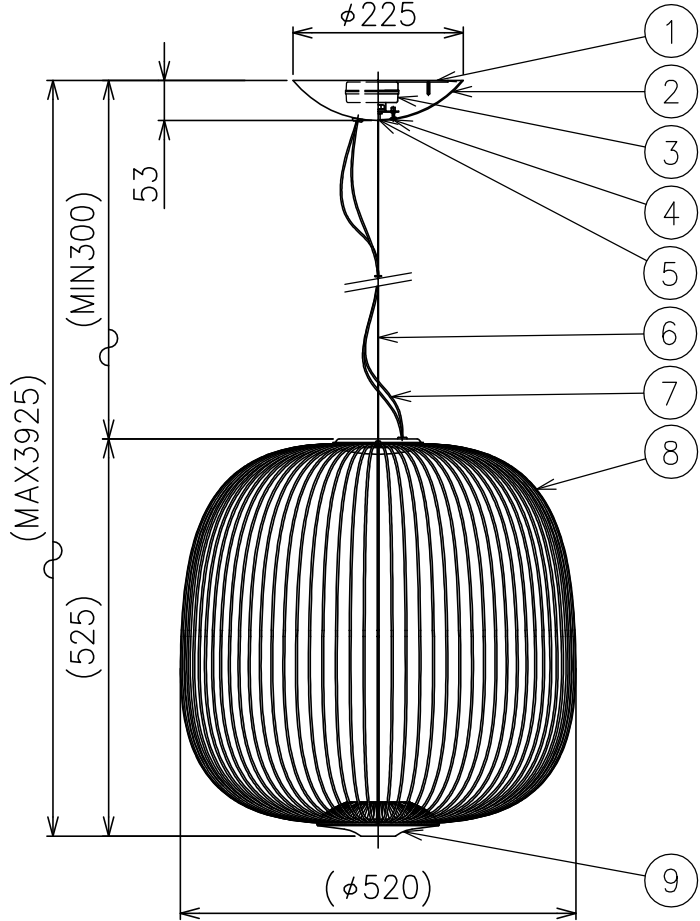

200701 210422 220506

カタログ番号	型番	色種 (摘要8)
SPOKES2 BK 3.5 DM	SPOKES2/BK/3.5/DM	ブラック
SPOKES2 CO 3.5 DM	SPOKES2/CO/3.5/DM	コッパー
SPOKES2 GL 3.5 DM	SPOKES2/GL/3.5/DM	ゴールド
SPOKES2 GY 3.5 DM	SPOKES2/GY/3.5/DM	グラファイト
SPOKES2 WT 3.5 DM	SPOKES2/WT/3.5/DM	ホワイト

定格表	
入力電圧	AC100V
周波数	50/60Hz
入力電流	0.41A
消費電力	40.5W

※LEDの光色、明るさには個体差があります。あらかじめご了承ください。

同梱品

・取付用ネジ:φ3.8×38/6ヶ

△ 安全上のご注意			
○一般屋内用器具です。屋外や、水気、湿気のある所には取付け出来ません。絶縁不良による感電・火災の原因となることがあります。			
○ワイヤ吊り専用器具です。吊り木等で補強された天井材にワイヤ取付部品で取付けてください。傾斜天井には取付けないでください。落下のおそれがあります。			
器具タイプ			
使用光源	LED 2700K 3077lm CRI90 40WX1		
色種			
カタログ番号	別記	型番	別記

品番	品名	材質	数量	摘要								
9	LEDユニット	--	1	LED	40W							
8	本体	SW/ADC	1	色種参照								
7	コード	樹脂	2	クリア								
6	ワイヤー	SS	1	φ1.0								
5	ワイヤー調節具	SUS-B	1									
4	フランジ固定ネジ	SUS-B	1	M3 六角穴付								
3	LED電源	--	1									
2	フランジ	SPC	1	白色塗装								
1	取付板	SPG	1									
品番				第三角法	作図	KI	単位	mm	尺度	—	質量	5.0 kg