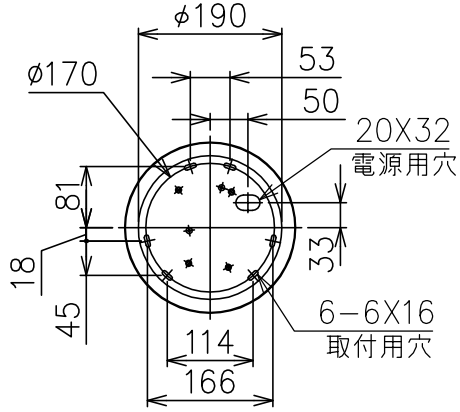

200701 210422 220506

カタログ番号	型番	色種 (摘要8)
SPOKES2 BK 3.5 DM	SPOKES2/BK/3.5/DM	ブラック
SPOKES2 CO 3.5 DM	SPOKES2/CO/3.5/DM	コッパー
SPOKES2 GL 3.5 DM	SPOKES2/GL/3.5/DM	ゴールド
SPOKES2 GY 3.5 DM	SPOKES2/GY/3.5/DM	グラファイト
SPOKES2 WT 3.5 DM	SPOKES2/WT/3.5/DM	ホワイト

定格表	
入力電圧	AC100V
周波数	50/60Hz
入力電流	0.41A
消費電力	40.5W

※LEDの光色、明るさには個体差があります。あらかじめご了承ください。

同梱品

・取付用ネジ:φ3.8×38/6ヶ

△ 安全上のご注意			
○一般屋内用器具です。屋外や、水気、湿気のある所には取付け出来ません。絶縁不良による感電・火災の原因となることがあります。			
○ワイヤ吊り専用器具です。吊り木等で補強された天井材にワイヤ取付部品で取付けてください。傾斜天井には取付けないでください。落下のおそれがあります。			
器具タイプ			
使用光源	LED 2700K 3077lm CRI90 40WX1		
色種			
カタログ番号	別記	型番	別記

品番	品名	材質	数量	摘要								
9	LEDユニット	--	1	LED	40W							
8	本体	SW/ADC	1	色種参照								
7	コード	樹脂	2	クリア								
6	ワイヤー	SS	1	φ1.0								
5	ワイヤー調節具	SUS-B	1									
4	フランジ固定ネジ	SUS-B	1	M3 六角穴付								
3	LED電源	--	1									
2	フランジ	SPC	1	白色塗装								
1	取付板	SPG	1									
品番				第三角法	作図	KI	単位	mm	尺度	—	質量	5.0 kg