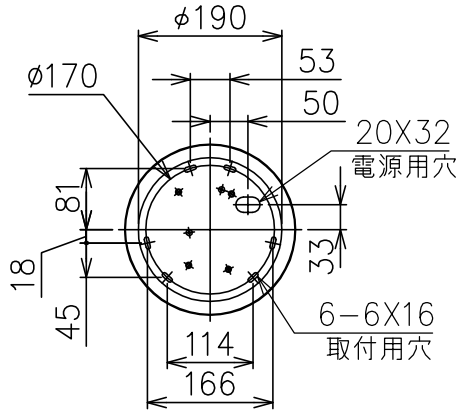

200701 210422 220506

カタログ番号	型番	色種 (摘要8)
SPOKES2 BK 3.5 DM	SPOKES2/BK/3.5/DM	ブラック
SPOKES2 CO 3.5 DM	SPOKES2/CO/3.5/DM	コッパー
SPOKES2 GL 3.5 DM	SPOKES2/GL/3.5/DM	ゴールド
SPOKES2 GY 3.5 DM	SPOKES2/GY/3.5/DM	グラファイト
SPOKES2 WT 3.5 DM	SPOKES2/WT/3.5/DM	ホワイト

定格表	
入力電圧	AC100V
周波数	50/60Hz
入力電流	0.41A
消費電力	40.5W

※LEDの光色、明るさには個体差があります。あらかじめご了承ください。

同梱品

・取付用ネジ:φ3.8×38/6ヶ

△ 安全上のご注意

- 一般屋内用器具です。屋外や、水気、湿気のある所には取付け出来ません。絶縁不良による感電・火災の原因となることがあります。
- ワイヤ吊り専用器具です。吊り木等で補強された天井材にワイヤ取付部品で取付けてください。傾斜天井には取付けないでください。落下のおそれがあります。

品番	品名	材質	数量	摘要
9	LEDユニット	--	1	LED 40W
8	本体	SW/ADC	1	色種参照
7	コード	樹脂	2	クリア
6	ワイヤー	SS	1	φ1.0
5	ワイヤー調節具	SUS-B	1	
4	フランジ固定ネジ	SUS-B	1	M3 六角穴付
3	LED電源	--	1	
2	フランジ	SPC	1	白色塗装
1	取付板	SPG	1	

器具
タイプ

使用
光源

色種

LED 2700K
3077lm CRI90 40WX1

品番	品名	材質	数量	摘要	カタログ 番号	別記	型番	別記
第三角法	作図	KI	単位	mm	尺度	—	質量	5.0 kg

※本品の規格および外観は改良のため予告なしに変更する事がありますので、あらかじめご了承ください。