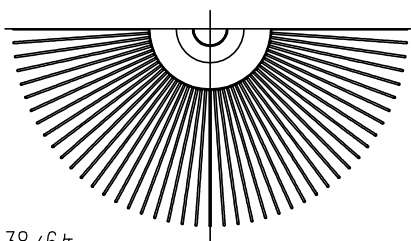

同梱品

・取付用ネジ:φ3.8×38/6ヶ

△ 安全上のご注意

- ○一般屋内用器具です。屋外や、水気、湿気のある所には取付け出来ません。絶縁不良による感電・火災の原因となることがあります。
- ○ワイヤ吊り専用器具です。吊り木等で補強された天井材にワイヤ取付部品で取付けてください。傾斜天井には取付けないでください。落下のおそれがあります。

品番	品名	材質	数量	摘要
9	LEDユニット	--	1	LED 40W
8	本体	SW/ADC	1	色種参照
7	コード	樹脂	2	クリア
6	ワイヤー	SS	1	φ1.0
5	ワイヤー調節具	SUS-B	1	
4	フランジ固定ネジ	SUS-B	1	M3 六角穴付
3	LED電源	--	1	
2	フランジ	SPC	1	白色塗装
1	取付板	SPG	1	

器具
タイプ

使用
光源

色種

LED 2700K
3077lm CRI90 40WX1

品番	品名	材質	数量	摘要	カタログ 番号	別記	型番	別記
第三角法	作図	KI	単位	mm	尺度	—	質量	5.0 kg

※本品の規格および外観は改良のため予告なしに変更する事がありますので、あらかじめご了承ください。