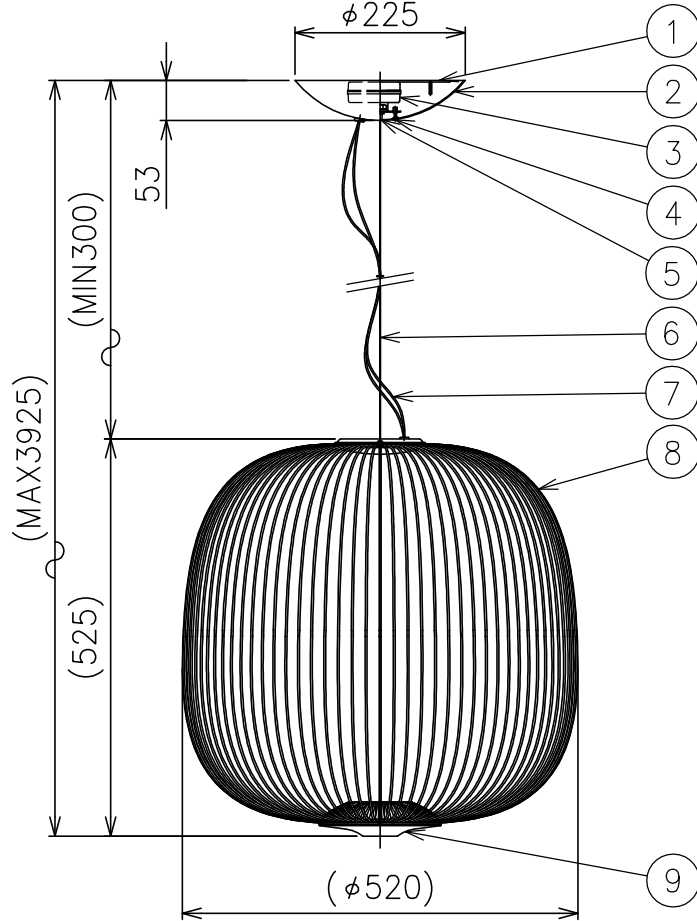

200701 210422 220506

カタログ番号	型番	色種 (摘要8)
SPOKES2 BK 3.5 DM	SPOKES2/BK/3.5/DM	ブラック
SPOKES2 CO 3.5 DM	SPOKES2/CO/3.5/DM	コッパー
SPOKES2 GL 3.5 DM	SPOKES2/GL/3.5/DM	ゴールド
SPOKES2 GY 3.5 DM	SPOKES2/GY/3.5/DM	グラファイト
SPOKES2 WT 3.5 DM	SPOKES2/WT/3.5/DM	ホワイト

定格表	
入力電圧	AC100V
周波数	50/60Hz
入力電流	0.41A
消費電力	40.5W

※LEDの光色、明るさには個体差があります。あらかじめご了承ください。

同梱品

・取付用ネジ:φ3.8×38/6ヶ

△ 安全上のご注意

- 一般屋内用器具です。屋外や、水気、湿気のある所には取付け出来ません。絶縁不良による感電・火災の原因となることがあります。
- ワイヤ吊り専用器具です。吊り木等で補強された天井材にワイヤ取付部品で取付けてください。傾斜天井には取付けないでください。落下のおそれがあります。

品番	品名	材質	数量	摘要
9	LEDユニット	--	1	LED 40W
8	本体	SW/ADC	1	色種参照
7	コード	樹脂	2	クリア
6	ワイヤー	SS	1	φ1.0
5	ワイヤー調節具	SUS-B	1	
4	フランジ固定ネジ	SUS-B	1	M3 六角穴付
3	LED電源	--	1	
2	フランジ	SPC	1	白色塗装
1	取付板	SPG	1	

器具
タイプ

使用
光源

色種

LED 2700K
3077lm CRI90 40WX1

品番	品名	材質	数量	摘要	カタログ 番号	別記	型番	別記
第三角法	作図	KI	単位	mm	尺度	—	質量	5.0 kg

※本品の規格および外観は改良のため予告なしに変更する事がありますので、あらかじめご了承ください。