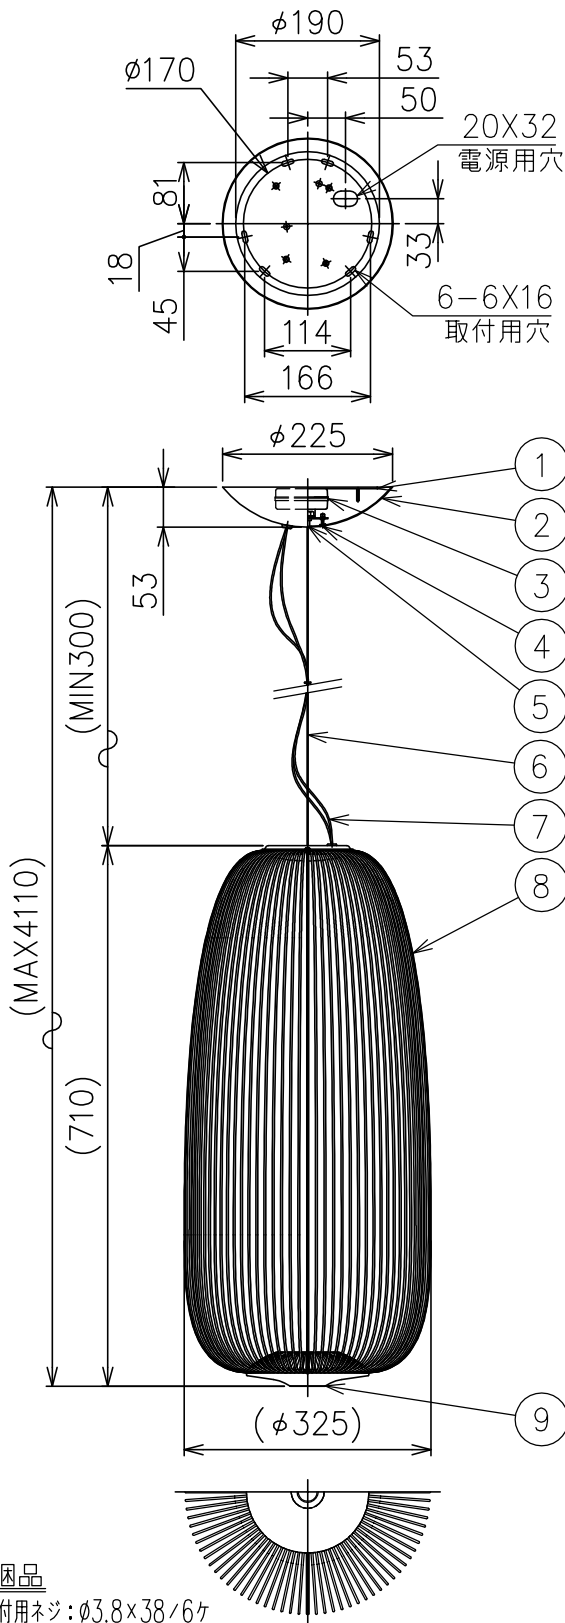

カタログ番号	型番	色種 (摘要8)
SPOKES1 BK 3.5 DM	SPOKES1/BK/3.5/DM	ブラック
SPOKES1 CO 3.5 DM	SPOKES1/CO/3.5/DM	コッパー
SPOKES1 GL 3.5 DM	SPOKES1/GL/3.5/DM	ゴールド
SPOKES1 GY 3.5 DM	SPOKES1/GY/3.5/DM	グラファイト
SPOKES1 WT 3.5 DM	SPOKES1/WT/3.5/DM	ホワイト

同梱品

・取付用ネジ: $\phi 3.8 \times 38 / 6 \text{ヶ}$

定格表	
入力電圧	AC100V
周波数	50/60Hz
入力電流	0.41A
消費電力	40.5W

※LEDの光色、明るさには個体差があります。あらかじめご了承ください。

△ 安全上のご注意

- 一般屋内用器具です。屋外や、水気、湿気のある所には取付け出来ません。絶縁不良による感電・火災の原因となることがあります。
- ワイヤ吊り専用器具です。吊り木等で補強された天井材にワイヤ取付部品で取付けてください。傾斜天井には取付けないでください。落下のおそれがあります。

9	LEDユニット	--	1	LED 40W
8	本体	SW/ADC	1	色種参照
7	コード	樹脂	2	クリア
6	ワイヤー	SS	1	$\phi 1.0$
5	ワイヤー調節具	SUS-B	1	
4	フランジ固定ネジ	SUS-B	1	M3 六角穴付
3	LED電源	--	1	
2	フランジ	SPC	1	白色塗装
1	取付板	SPG	1	
品番	品名	材質	数量	摘要
第三角法	作図	KI	単位	mm
				尺度
				質量
				5.0 kg