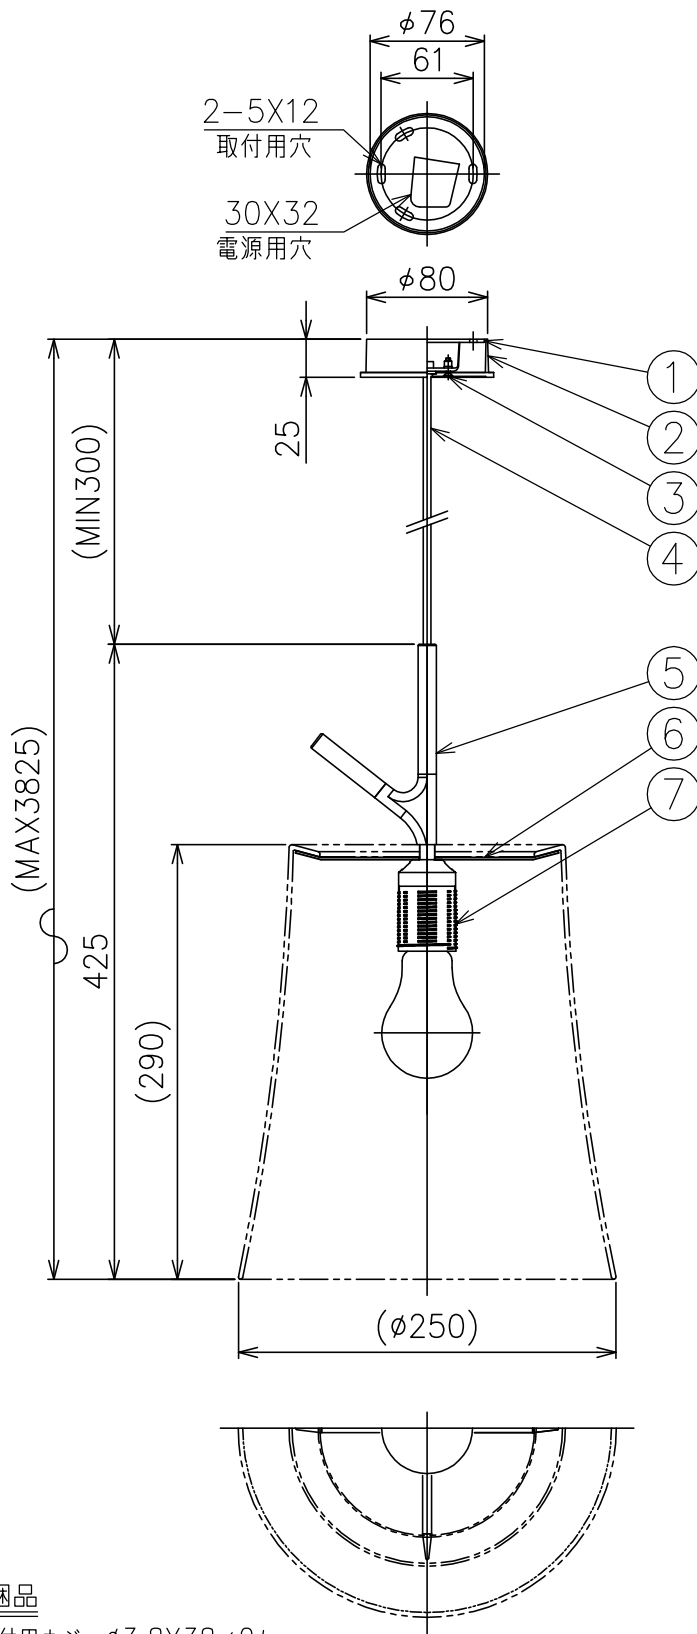

# FOSCARINI

適合セード	型番
	BIRDIE/SHADE/L/GY BIRDIE/SHADE/L/WT

**同梱品**

・取付用ネジ：φ3.8X38/2ヶ

**△ 安全上のご注意**

- 一般屋内用器具です。屋外や、水気、湿気のある所には取付け出来ません。絶縁不良による感電・火災の原因となることがあります。
- 天井面取付専用器具です。傾斜天井には取付けないでください。落下のおそれがあります。

7	ソケット	PET	1	白色 E26 250V 3A	器具タイプ	.			
6	セードホルダー	SPC	1	メッキ					
5	本体	アルミ	1	白色塗装	適合光源	E26 普通ランプシリカ 100WX1			
4	コード	塩化ビニル	1	クリア					
3	フランジ固定ネジ	SB	1	M3 六角穴付 メッキ処理					
2	フランジ	樹脂	1	白色	色種				
1	取付板	SPG	1						
品番	品名	材質	数量	摘要		カタログ番号	BIRDIE P L-A WT	型番	BIRDIE/P/L-A/WT
第三角法	作図	KI	単位	mm	尺度	—	質量	0.6 kg	

適合器具	型番
	BIRDIE/T/L-A/各色
	BIRDIE/T/LED/L-A/各色
	BIRDIE/F-A/各色
	BIRDIE/F-A/LED/各色
BIRDIE/P/L-A/WT	

7													
6										器具			
5										タイプ			
4													
3										適合			
2										光源			
1	アウターセード	ホリカーホネット	1	色種参照						色種			
品番	品名	材質	数量	摘要				カタログ	別記	型番	別記		
	第三角法	作図	KI	単位	mm	尺度	—	質量	0.7 kg	番号			