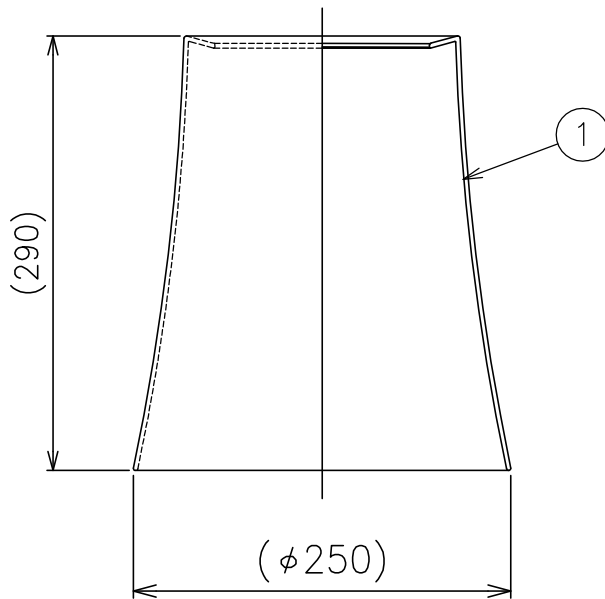

色種欄

カタログ番号	型番	摘要 1
BIRDIE SHADE L AM	BIRDIE/SHADE/L/AM	アクアマリン
BIRDIE SHADE L CO	BIRDIE/SHADE/L/CO	コッパー
BIRDIE SHADE L GP	BIRDIE/SHADE/L/GP	グラフィイト
BIRDIE SHADE L GY	BIRDIE/SHADE/L/GY	グレー
BIRDIE SHADE L WT	BIRDIE/SHADE/L/WT	ホワイト

適合器具	型番
	BIRDIE/T/L-A/各色
	BIRDIE/T/LED/L-A/各色
	BIRDIE/F-A/各色
	BIRDIE/F-A/LED/各色
BIRDIE/P/L-A/WT	

7													
6										器具			
5										タイプ			
4													
3										適合			
2										光源			
1	アウターセード	ホリカーホネット	1	色種参照						色種			
品番	品名	材質	数量	摘要				カタログ	別記	型番	別記		
	第三角法	作図	KI	単位	mm	尺度	—	質量	0.7 kg	番号			

*本品の規格および外観は改良のため予告なしに変更する事がありますので、あらかじめご了承ください。

220420