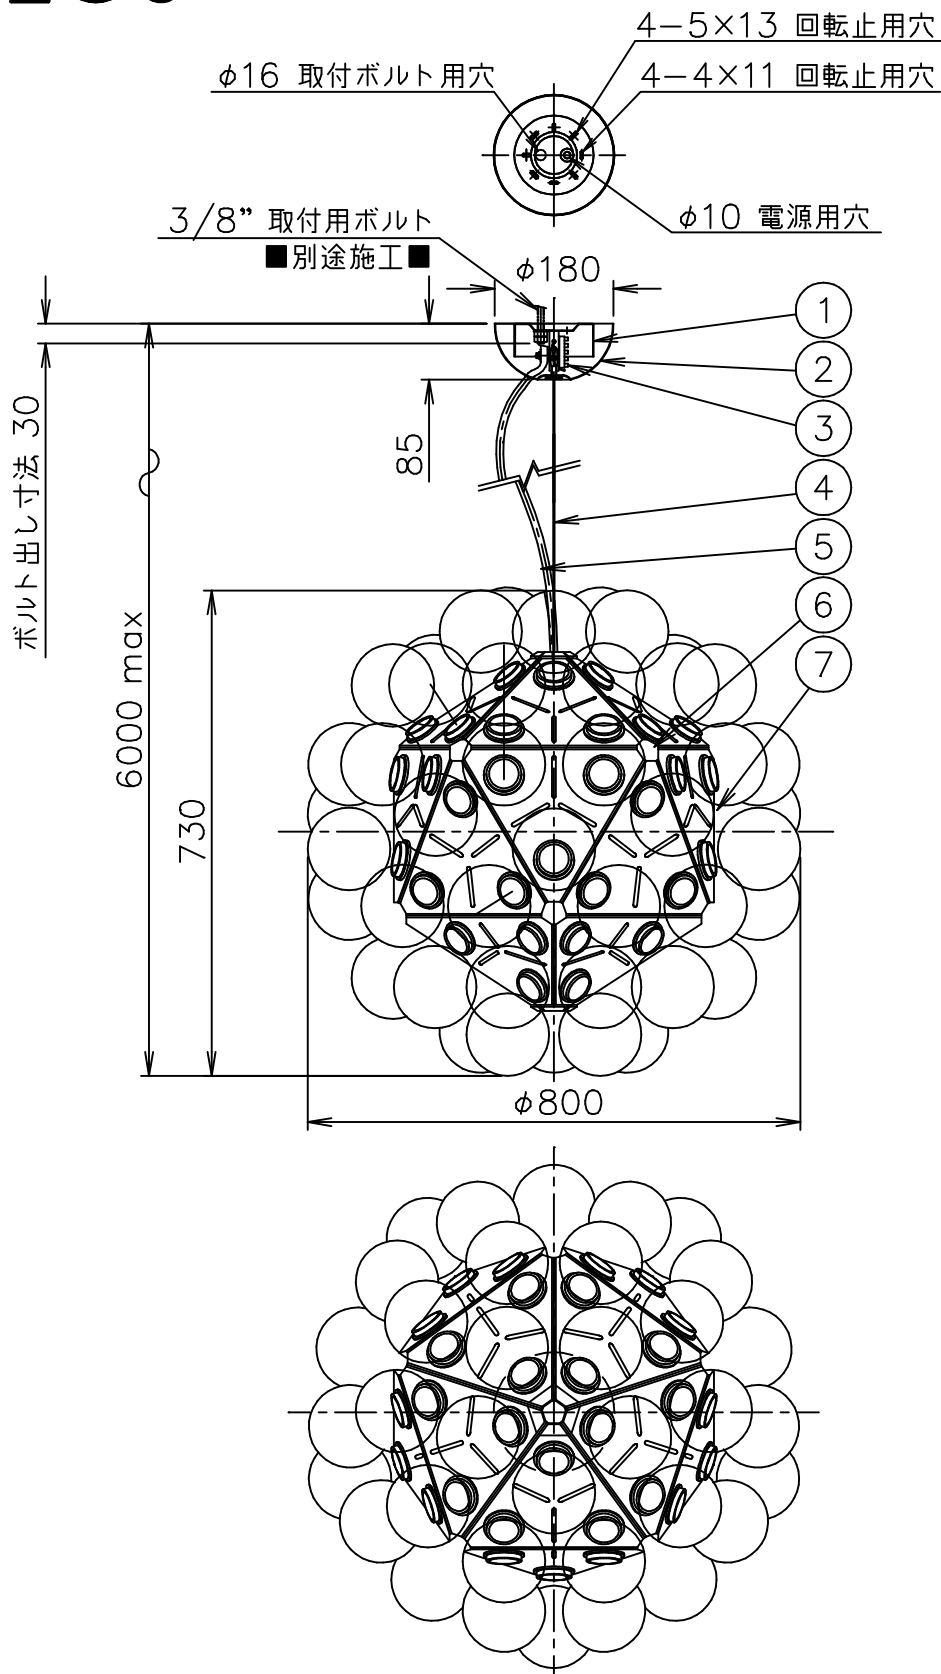

181016
180510
170117
120720

FLOS

7	ソケット	樹脂	60	E26 4A 250V		
6	本体	AP	1	ミガキ仕上	器具 タイプ	屋内専用
5	コード	塩化ビニール	1	黒色 5芯		
4	ワイヤー	SW	1	φ1.8		
3	端子台	樹脂	1	5P	適合	E26 クリアボール球 φ125mm 25W×60
2	フランジ	SPC	1	黒色塗装	ランプ	TARAXACUM88シリーズ用 LED電球 (E26)
1	取付板	SPC	1	クロメート処理	色種	
品番	品名	材質	数量	摘要		名称
第三角法	作図 仲西	単位 mm	尺度	質量	12.8 kg	TARAXACUM 88 S