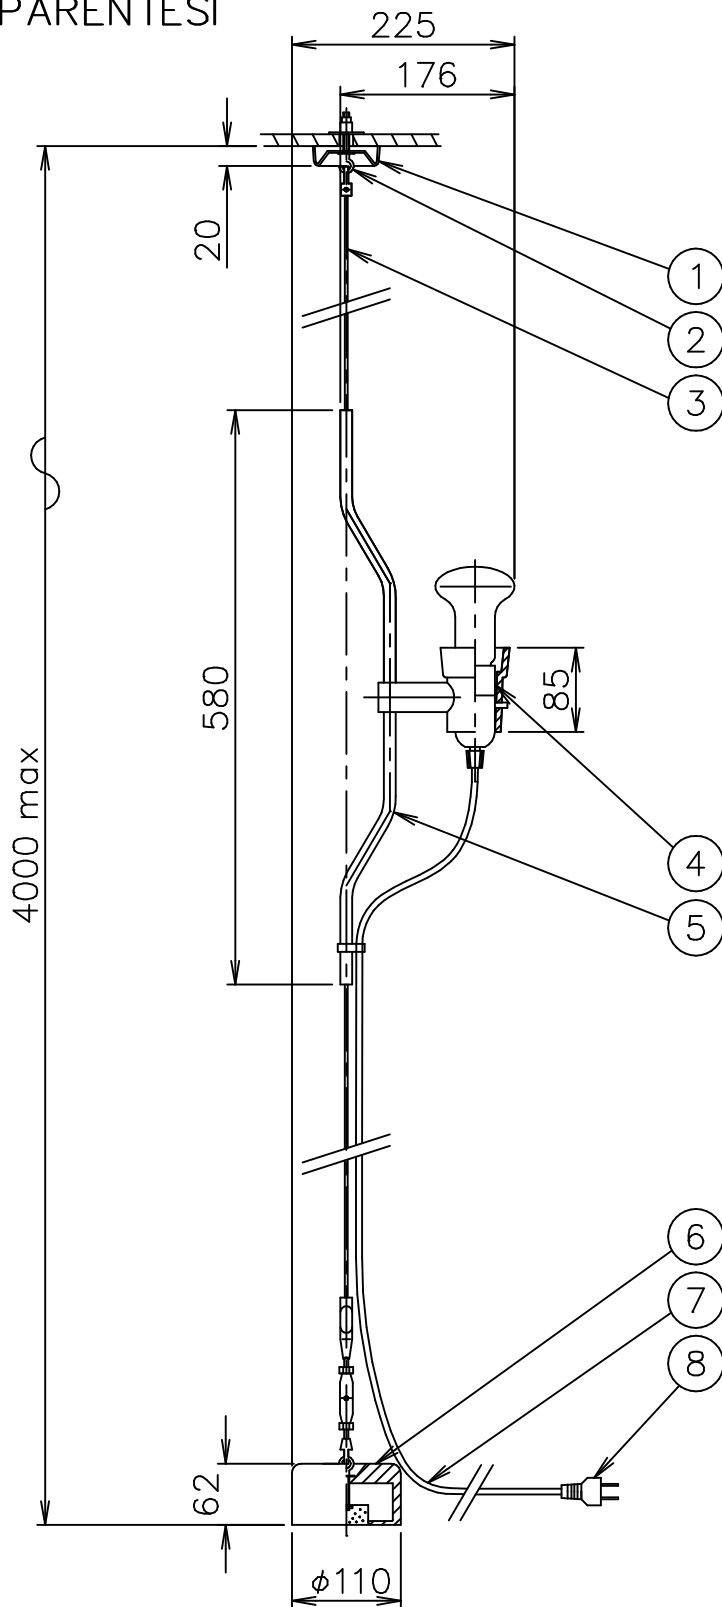

FLOS

PARENTESI

8	プラグ	塩化ビニール	1	黒色 7A 125V		
7	コード	塩化ビニール	1	黒色		
6	ウエイト	ゴム	1	黒色	器具 タイプ	屋内専用
5	本体パイプ	ST	1	色種参照		
4	ソケット	樹脂	1	E26 2A 100V		
3	ワイヤー	SUS	1		適合 ランプ	E26 レフランプ 100W×1
2	吊下げフック	SB	1	クロームメッキ	色種	Black.Nickel
1	フランジ	SPC	1	色種参照	名称	PARENTESI
品番	品名	材質	数量	摘要		
第三角法	作図	単位	mm	尺度	質量	3.6 kg

※本品の規格および外観は改良のため予告なしに変更する事がありますので、あらかじめご了承ください。

170301

120720