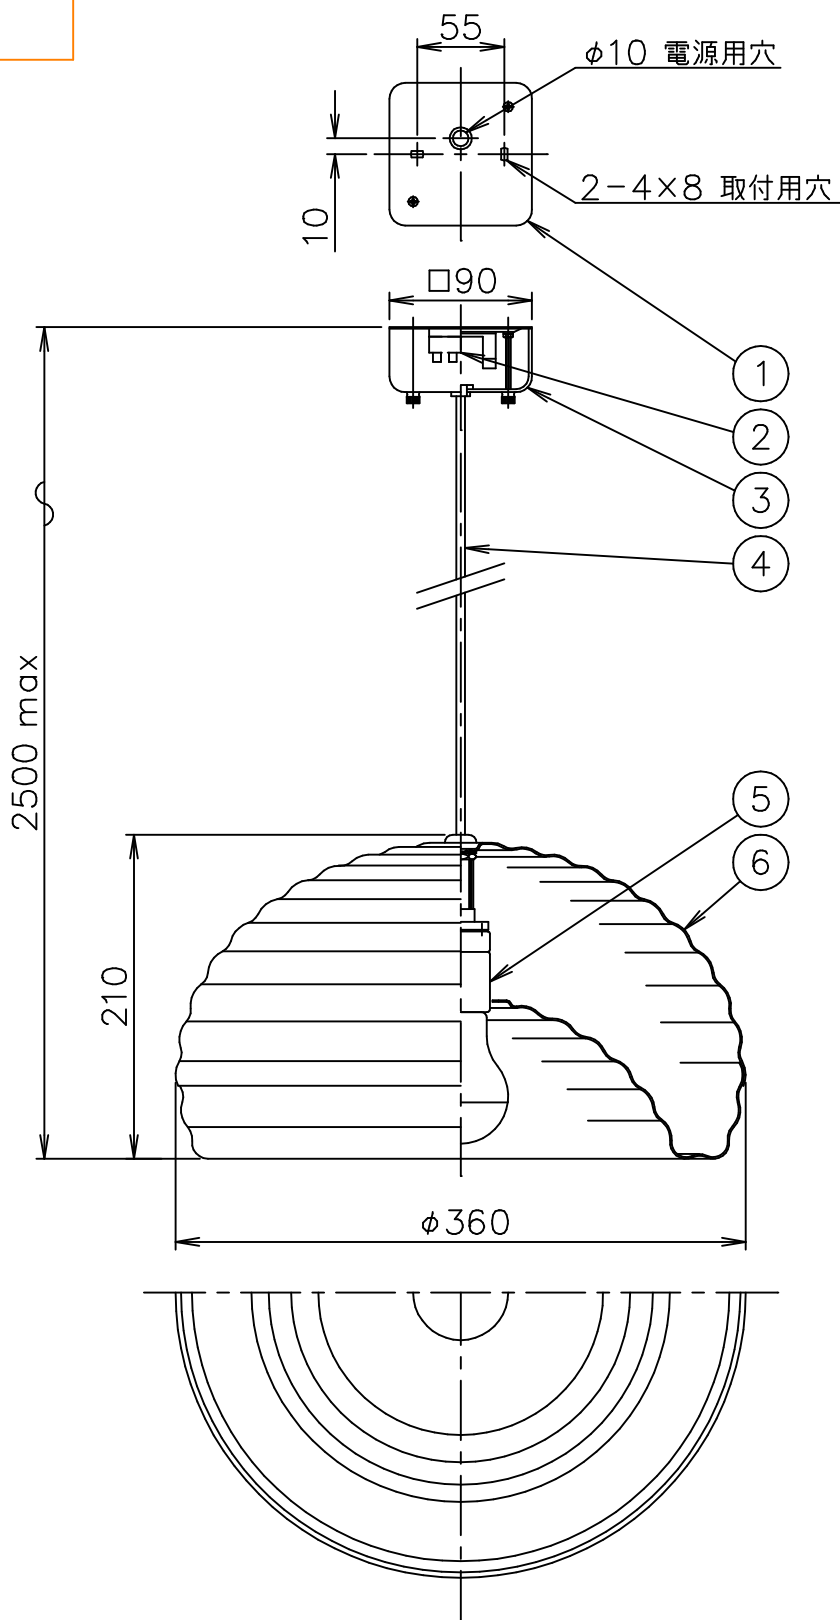

FLOS

SPLUGEN BRAU

130620

120720

6	セード	AP	1	みがき仕上	器具 タイプ	屋内専用		
5	ソケット	樹脂	1	黒色 E26 4A 125V				
4	コード	塩化ビニール	1	白色	適合 ランプ	E26 シルバーボールランプフロスト 100W×1		
3	フランジ	樹脂	1	白色				
2	端子台	樹脂	1	2P	色種			
1	取付板	SPC	1	白色塗装				
品番	品名	材質	数量	摘要		名称		
第三角法	作図	単位	mm	尺度	—		質量	1.5 kg
						名称		SPLUGEN BRAU