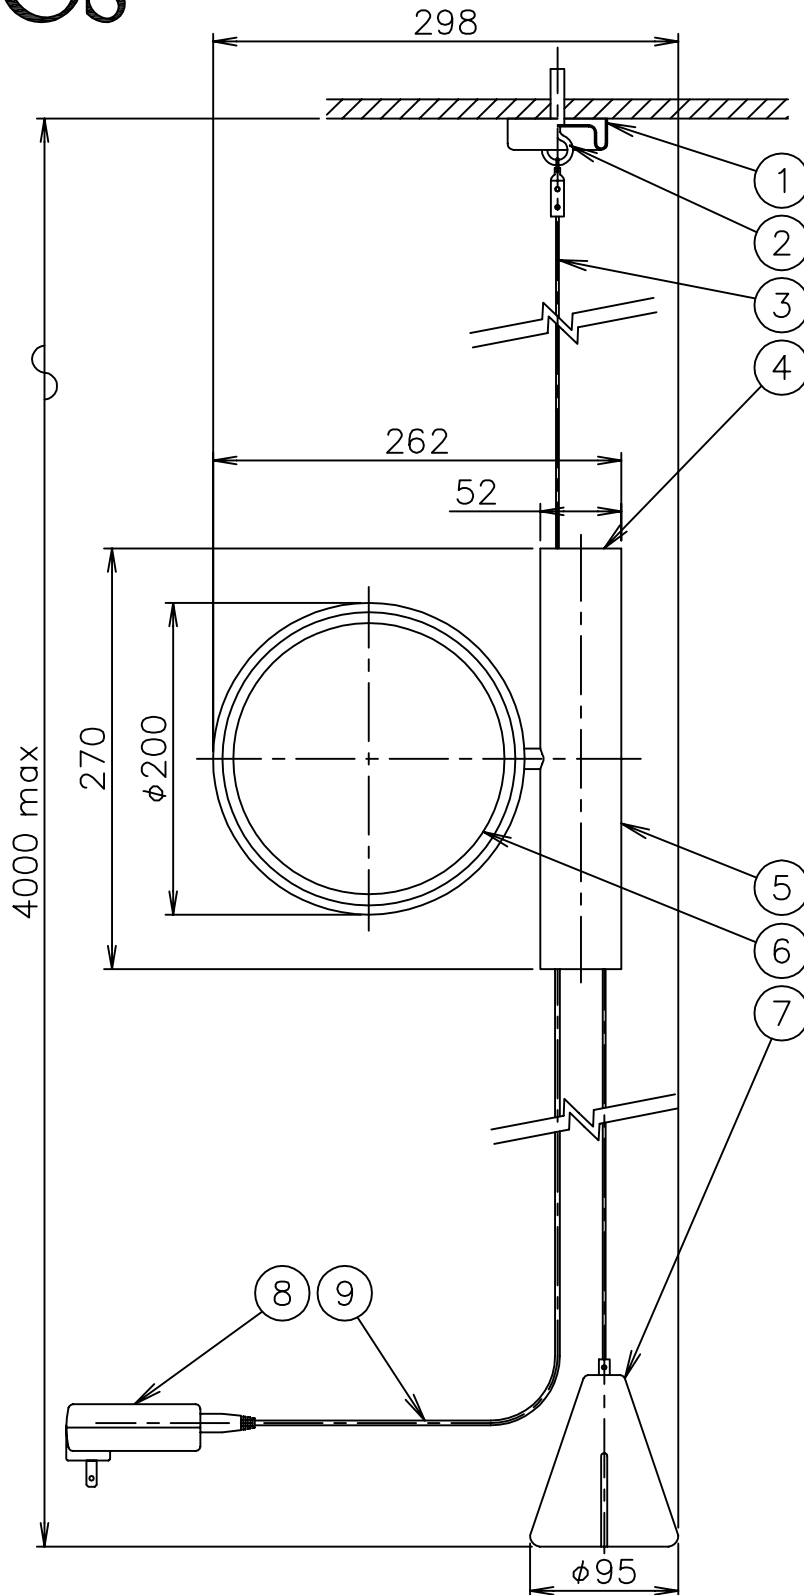

200529

190911

180510

150130

FLOS

9	コード	ビニール	1	黒色 l=5000		
8	ACアダプタ	樹脂	1	黒色 DC24V		
7	ウェイト	SPC	1	黒色		
6	LEDユニット		1	18W 2700K 1550lm	器具	屋内専用
5	本体	AC	1	色種参照	タイプ	段調光 100%~5%~100%~5% タッチ調光 100%-50%-OFF
4	タッチスイッチ		1	(本体上部)		
3	ワイヤー	SW	1	黒色(ポリエステル被服)	光源	LED 18W 2700K 1550lm
2	釣下げフック	SB	1	クロームメッキ	色種	White.Black.Yellow.Chrome
1	フランジ	SPC	1	色種参照	名称	OK
品番	品名	材質	数量	摘要		
第三角法	作図 仲西	単位 mm	尺度	質量	2.9 kg	