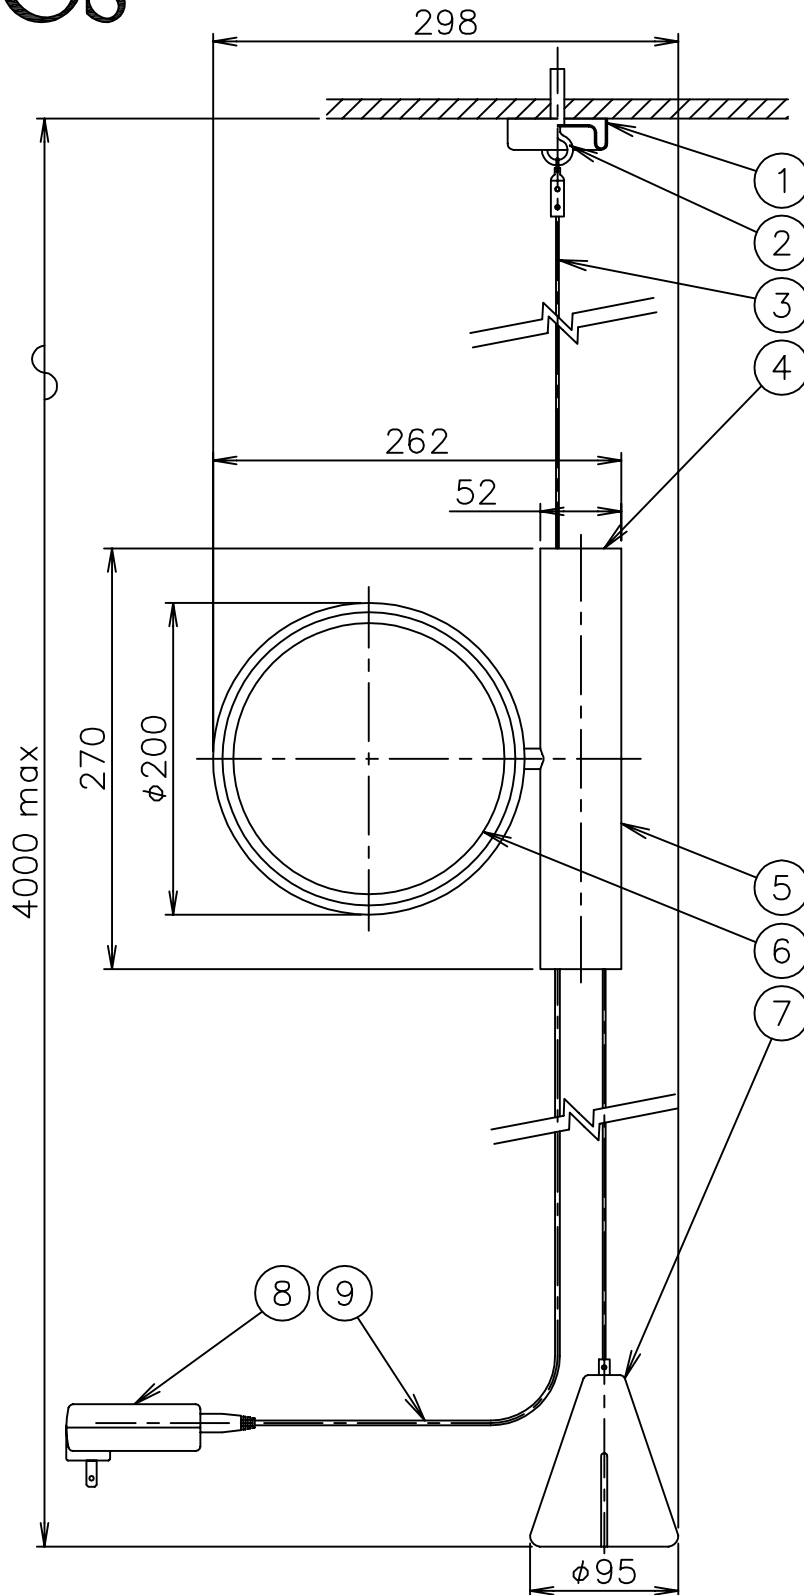

200529

190911

180510

150130

FLOS

9	コード	ビニール	1	黒色 l=5000		
8	ACアダプタ	樹脂	1	黒色 DC24V		
7	ウェイト	SPC	1	黒色		
6	LEDユニット		1	18W 2700K 1550lm	器具	屋内専用
5	本体	AC	1	色種参照	タイプ	段調光 100%~5%~100%~5% タッチ調光 100%-50%-OFF
4	タッチスイッチ		1	(本体上部)		
3	ワイヤー	SW	1	黒色(ポリエステル被服)	光源	LED 18W 2700K 1550lm
2	釣下げフック	SB	1	クロームメッキ	色種	White.Black.Yellow.Chrome
1	フランジ	SPC	1	色種参照	名称	OK
品番	品名	材質	数量	摘要		
第三角法	作図 仲西	単位 mm	尺度	質量 2.9 kg		