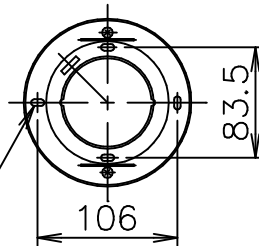

140805

140401

121001

120720

FLOS

KTRIBE S2

4-5x10 取付用穴

83.5

106

φ135

45

4300 max

300

φ395

1

2

3

4

5

6

7

7	セード	アクリル	1	色種参照		
6	カバー	ポリカーボネート	1	白色	器具	屋内専用
5	ソケット	樹脂	1	E26 4A 125V	タイプ	
4	コード	塩化ビニール	1	透明		
3	ワイヤー	SUS	3		適合	E26
2	ローレットナット	BsBM	2	白色塗装	ランプ	普通ランプシリカ 100W×1
1	フランジ	SPC	1	白色塗装	色種	Clear.Smokygray
品番	品名	材質	数量	摘要		名称
	第三角法	作図	単位	mm	尺度	質量
						2.5 kg
						KTRIBE S2