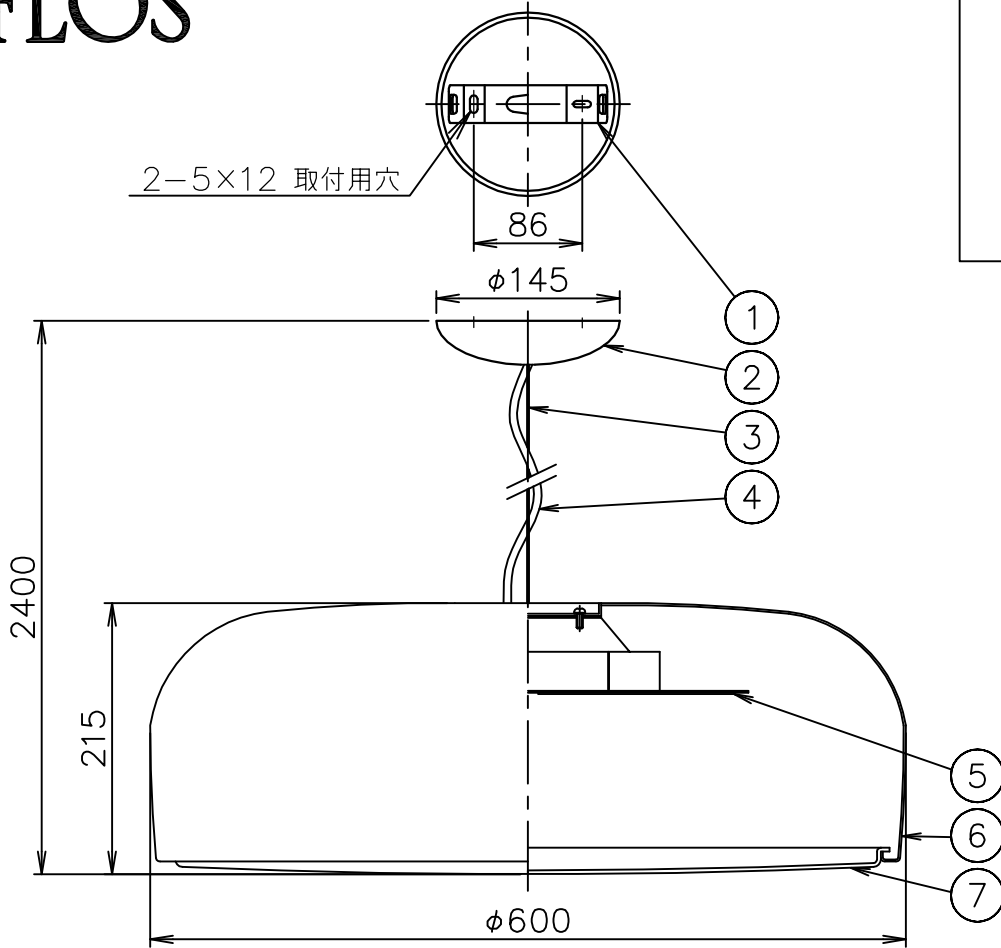

# FLOS

210601

181130

7	下面カバー	PMMA	1	乳白色		
6	セード	AP	1	色種参照	器具	屋内専用
5	LEDユニット		1	30W 2700K 2791lm	タイプ	
4	コード	塩化ビニル	1	透明		
3	ワイヤー	SW	1	φ1.2	適合	
2	フランジ	樹脂	1	色種参照	ランプ	LED 30W 2700K 2791lm
1	取付板	SPC	1	ユニクロメート	色種	White,Black,Mud,Mattblack,Red,Green
品番	品名	材質	数量	摘要		名称
第三角法	作図 仲西	単位 mm	尺度	質量	5.0 kg	SMITHFIELD S LED