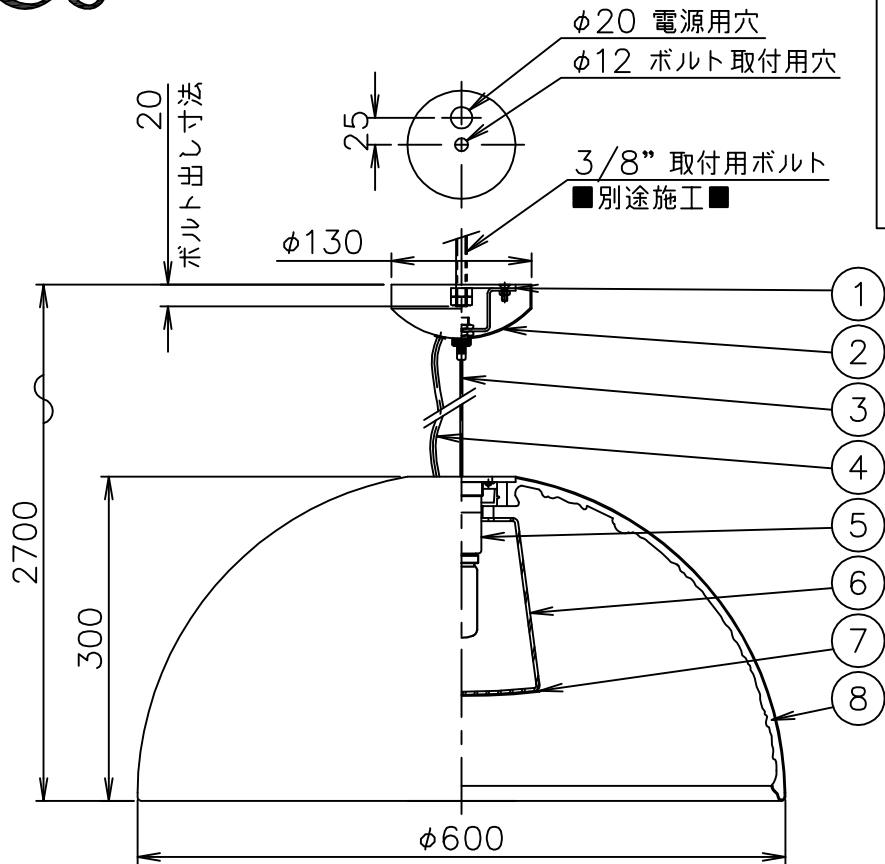

210601

180510

130620

120720

FLOS

8	セード	石膏	1	外面：色種参照 内面：白色		
7	グローブ飾り	SUS	1			
6	グローブ	ガラス	1	乳白色	器具タイプ	屋内専用
5	ソケット	樹脂	1	E26 4A 250V		
4	コード	塩化ビニル	1	透明		
3	ワイヤー	SUS	1	φ2.0	適合ランプ	E26 二重管ハロゲンランプフロスト120V 100Wx1
2	フランジ	SPC	1	白色塗装	色種	White.Brown.Gold.Black.Mattblack
1	取付板	SPC	1	クロメート処理	名称	SKYGARDEN 1
品番	品名	材質	数量	摘要		
第三角法	作図	単位	mm	尺度	質量	13.0 kg