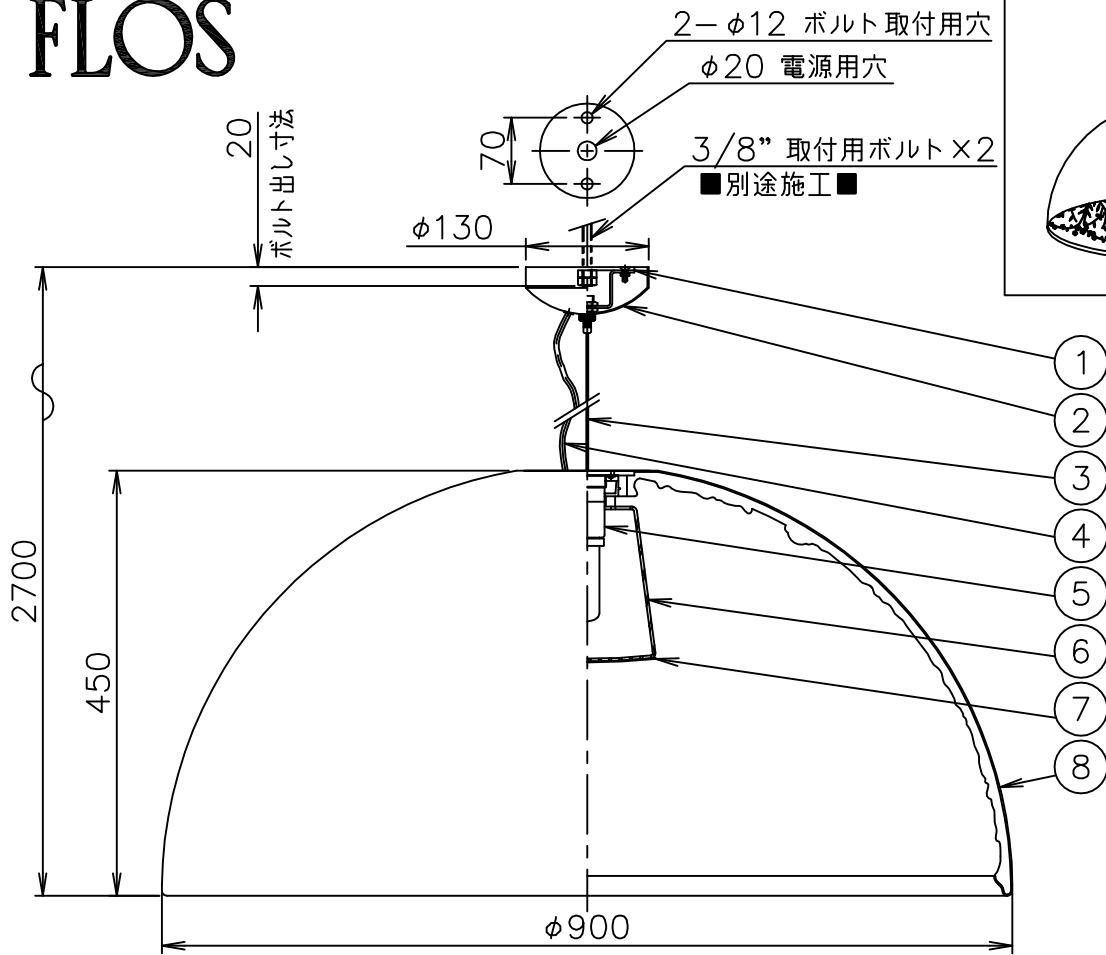

210601

180510

130820

120720

FLOS

8	セード	石膏	1	外面：色種参照 内面：白色		
7	グローブ飾り	SUS	1			
6	グローブ	ガラス	1	乳白色	器具	屋内専用
5	ソケット	樹脂	1	E26 4A 250V	タイプ	
4	コード	塩化ビニル	1	透明		
3	ワイヤー	SUS	1	φ2.5	適合	E26
2	フランジ	SPC	1	白色塗装	ランプ	二重管ハロゲンランプフロスト120V 150W×1
1	取付板	SPC	1	クロメート処理	色種	White.Brown.Gold.Black.Mattblack
品番	品名	材質	数量	摘要	名称	SKYGARDEN 2
第三角法	作図	単位	mm	尺度	質量	29.0 kg