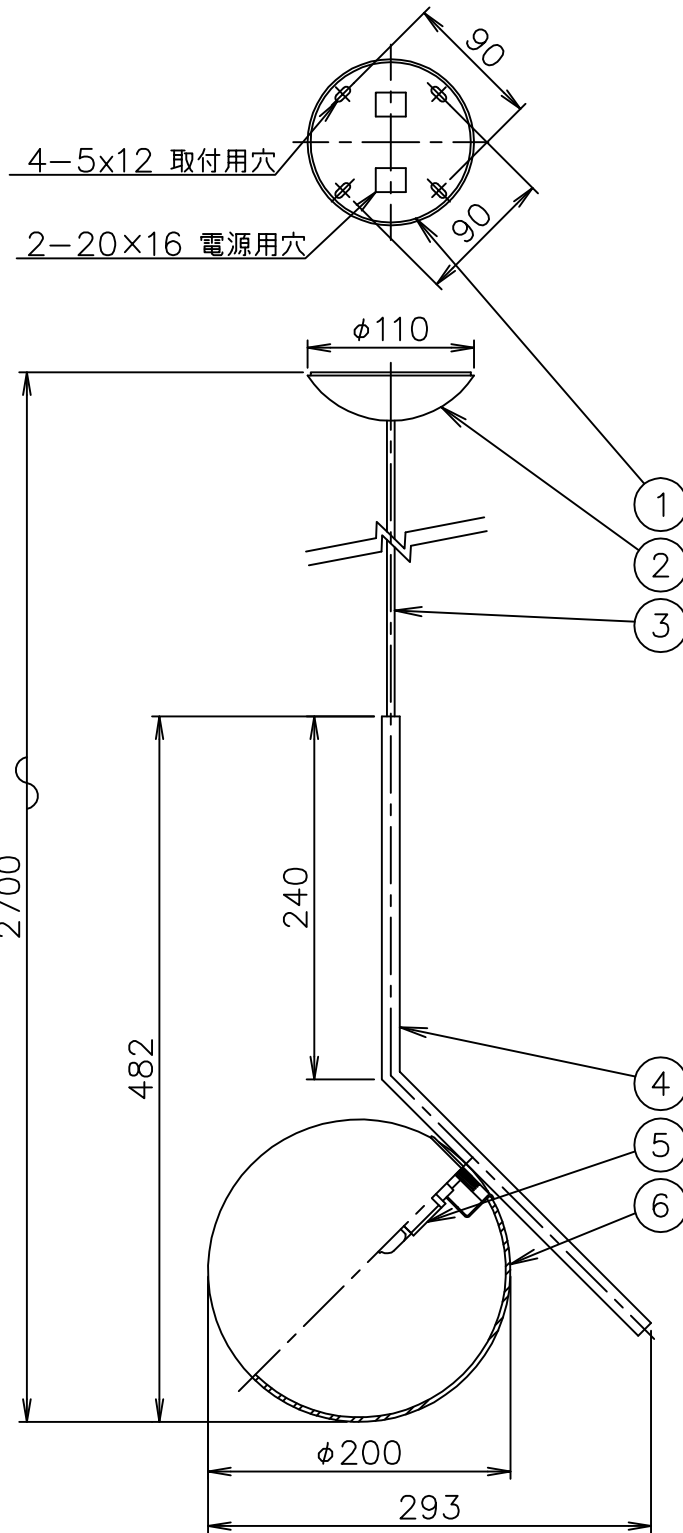

210107

200818

190404

150120

FLOS

6	セード	ガラス	1	白色	器具	屋内専用
5	ソケット	セラミック	1	G9	タイプ	
4	本体	GLD.BsBM/CHR.ST	1	色種参照		
3	コード	ビニール	1	黒色	適合	G9
2	フランジ	GLD.BsBM/CHR.SPC	1	色種参照	ランプ	ハロピン電球 フロスト 110V 60W×1
1	取付板	SPC	1	ユニクロメート	色種	Gold.Chrome.Black.Red
品番	品名	材質	数量	摘要		名称
第三角法	作図 仲西	単位 mm	尺度	質量	2.2 kg	IC LIGHTS S1