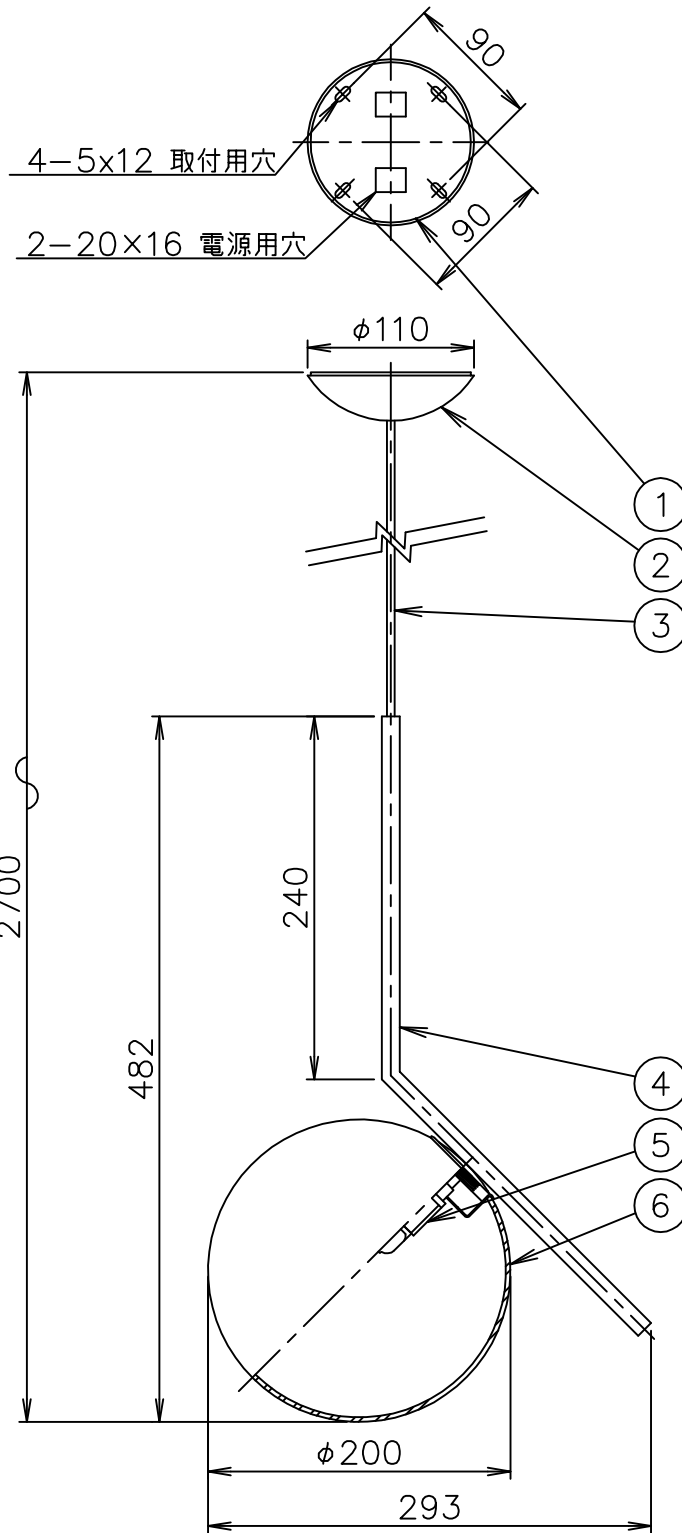

210107

200818

190404

150120

FLOS

6	セード	ガラス	1	白色	器具	屋内専用
5	ソケット	セラミック	1	G9	タイプ	
4	本体	GLD.BsBM/CHR.ST	1	色種参照		
3	コード	ビニール	1	黒色	適合	G9
2	フランジ	GLD.BsBM/CHR.SPC	1	色種参照	ランプ	ハロピン電球 フロスト 110V 60W×1
1	取付板	SPC	1	ユニクロメート	色種	Gold.Chrome.Black.Red
品番	品名	材質	数量	摘要		名称
第三角法	作図 仲西	単位 mm	尺度	質量	2.2 kg	IC LIGHTS S1