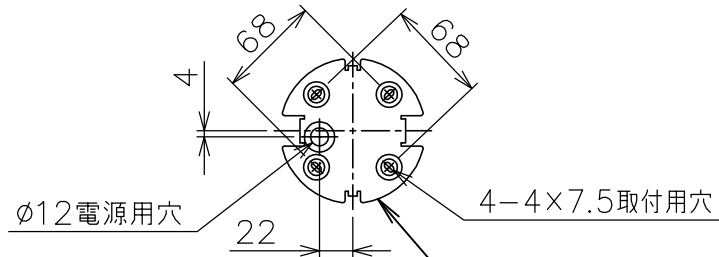

150120 200317 200818 210107

FLOS

6	セード	ガラス	1	白色	器具	屋内専用
5	ソケット	樹脂	1	E26 黒色	タイプ	
4	本体	GLD.BsBM/CHR.ST	1	色種参照		
3	コード	ビニール	1	黒色	適合	LED T型 1×13W 2700K 1400lm (E26)
2	フランジ	GLD.BsBM/CHR.SPC	1	色種参照	ランプ	<別売>ダブルチューブハロゲンランプ 1×100W (E26)
1	取付板	SPC	1	ユニクロメート	色種	Gold.Chrome.Black.Red
品番	品名	材質	数量	摘要		名称
第三角法	作図 仲西	単位 mm	尺度	質量	3.9 kg	IC LIGHTS S2