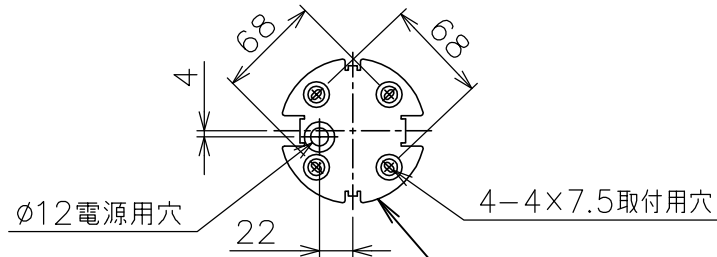

150120 200317 200818 210107

FLOS

6	セード	ガラス	1	白色	器具	屋内専用
5	ソケット	樹脂	1	E26 黒色	タイプ	
4	本体	GLD.BsBM/CHR.ST	1	色種参照		
3	コード	ビニール	1	黒色	適合	LED T型 1×13W 2700K 1400lm (E26)
2	フランジ	GLD.BsBM/CHR.SPC	1	色種参照	ランプ	<別売>ダブルチューブハロゲンランプ 1×100W (E26)
1	取付板	SPC	1	ユニクロメート	色種	Gold.Chrome.Black.Red
品番	品名	材質	数量	摘要		名称
第三角法	作図 仲西	単位 mm	尺度	質量	3.9 kg	IC LIGHTS S2