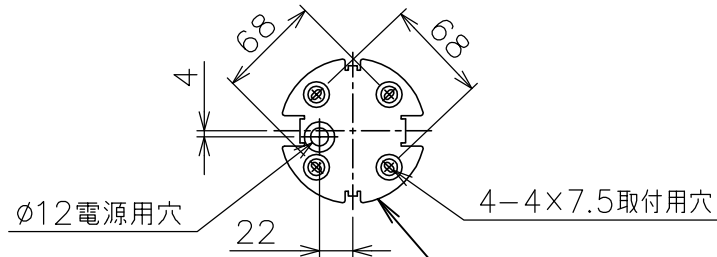

150120 200317 200818 210107

FLOS

6	セード	ガラス	1	白色	器具	屋内専用
5	ソケット	樹脂	1	E26 黒色	タイプ	
4	本体	GLD.BsBM/CHR.ST	1	色種参照		
3	コード	ビニール	1	黒色	適合	LED T型 1×13W 2700K 1400lm (E26)
2	フランジ	GLD.BsBM/CHR.SPC	1	色種参照	ランプ	<別売>ダブルチューブハロゲンランプ 1×100W (E26)
1	取付板	SPC	1	ユニクロメート	色種	Gold.Chrome.Black.Red
品番	品名	材質	数量	摘要	名称	IC LIGHTS S2
第三角法	作図 仲西	単位 mm	尺度	質量 3.9 kg		