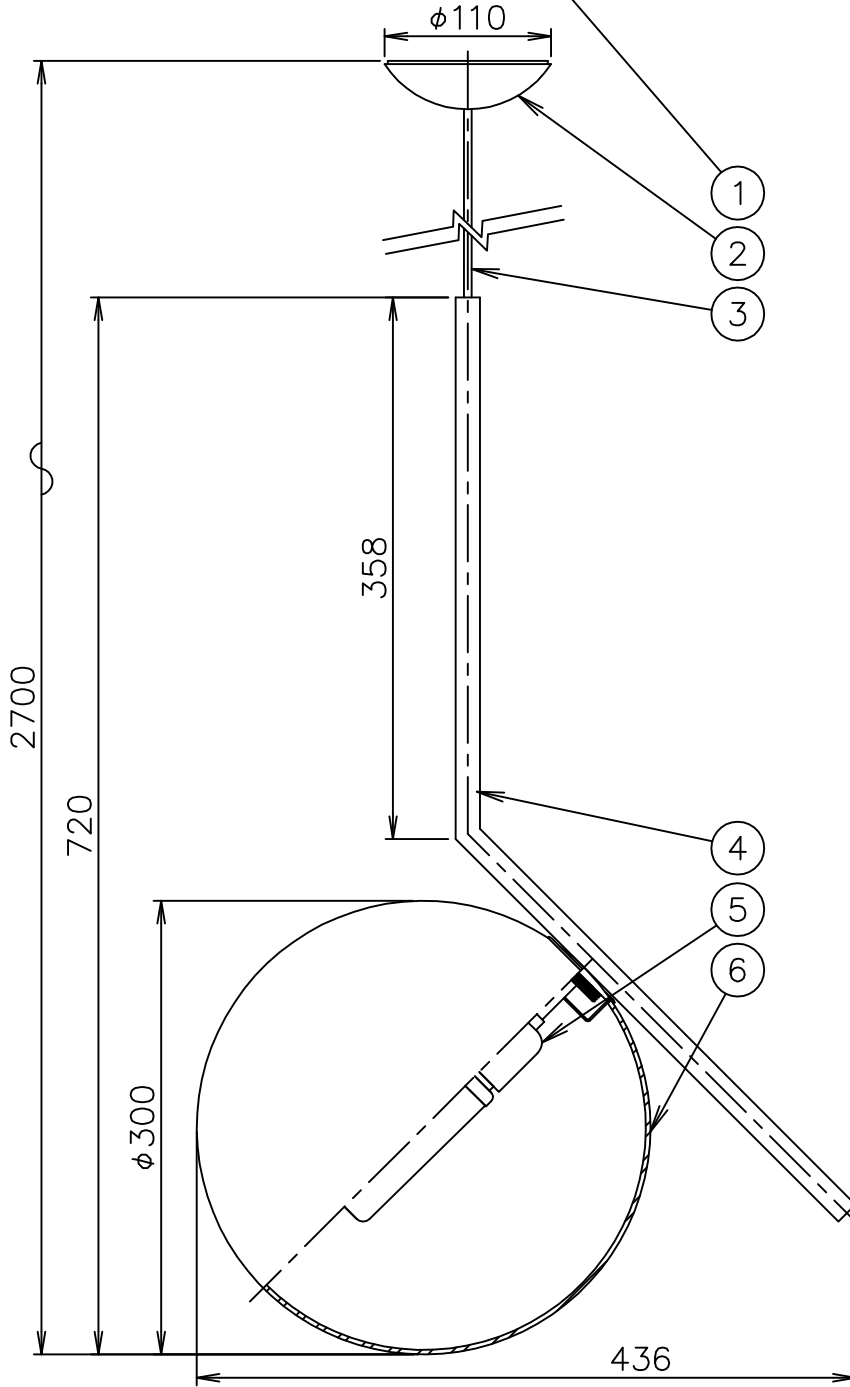

150120 200317 200818 210107

FLOS

6	セード	ガラス	1	白色	器具	屋内専用
5	ソケット	樹脂	1	E26 黒色	タイプ	
4	本体	GLD.BsBM/CHR.ST	1	色種参照		
3	コード	ビニール	1	黒色	適合	LED T型 1×13W 2700K 1400lm (E26)
2	フランジ	GLD.BsBM/CHR.SPC	1	色種参照	ランプ	<別売>ダブルチューブハロゲンランプ 1×100W (E26)
1	取付板	SPC	1	ユニクロメート	色種	Gold.Chrome.Black.Red
品番	品名	材質	数量	摘要	名称	IC LIGHTS S2
第三角法	作図 仲西	単位 mm	尺度	質量 3.9 kg		