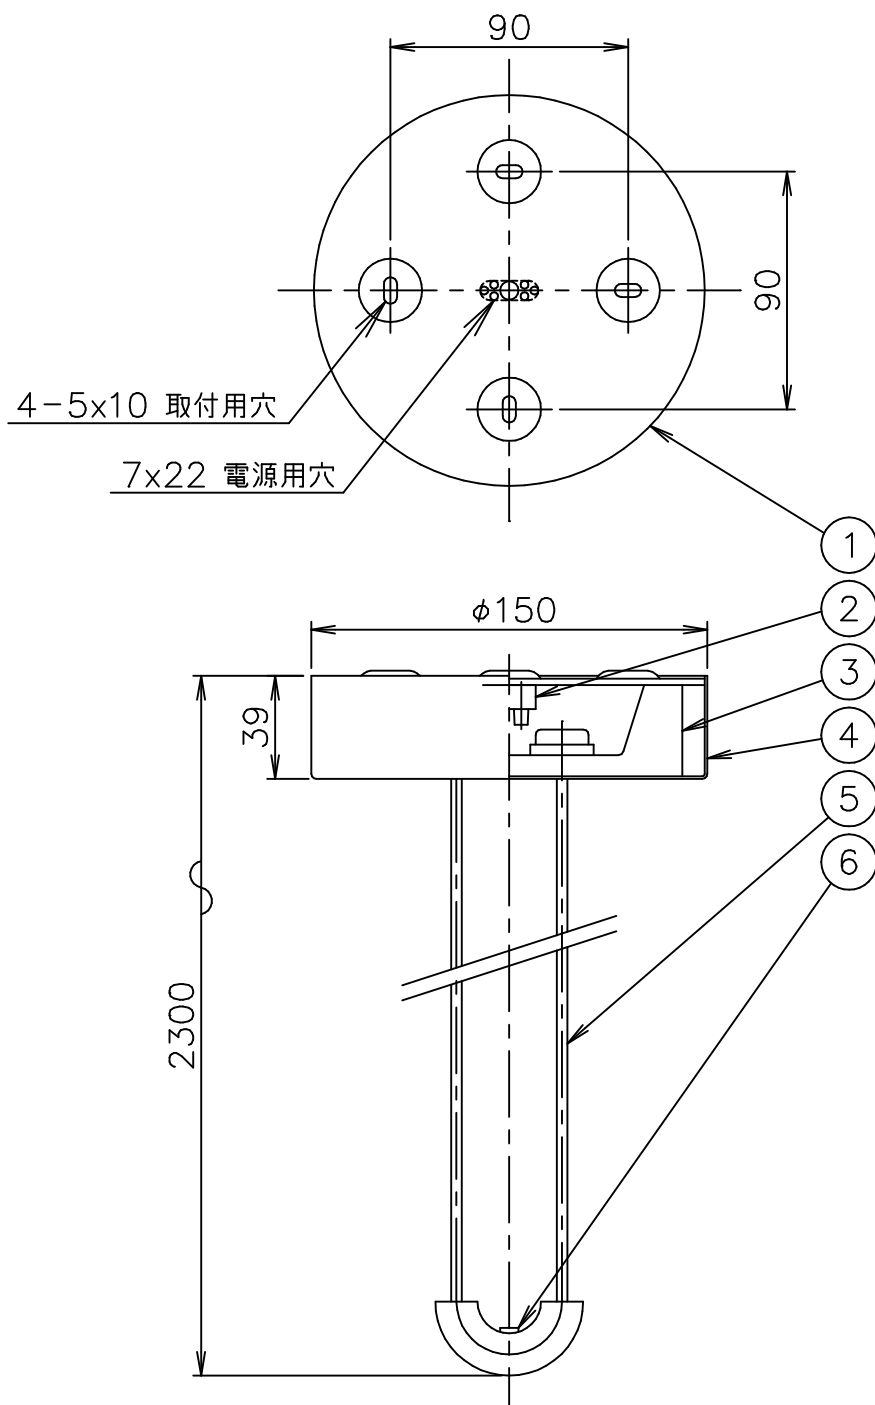

FLOS

181010

6	給電口		1	黒色	器具 タイプ	屋内専用
5	コード	ビニール	2	黒色		
4	カバー	SPC	1	黒色塗装		
3	本体	樹脂	1	黒色	適合	ランプ
2	端子台	樹脂	1	白色	MAX 190W	
1	取付板	SPC	1	クロムメッキ	色種	Black
品番	品名	材質	数量	摘要		名称
第三角法	作図 仲西	単位 mm	尺度	質量	0.8 kg	

※本品の規格および外観は改良のため予告なしに変更する事がありますので、あらかじめご了承ください。