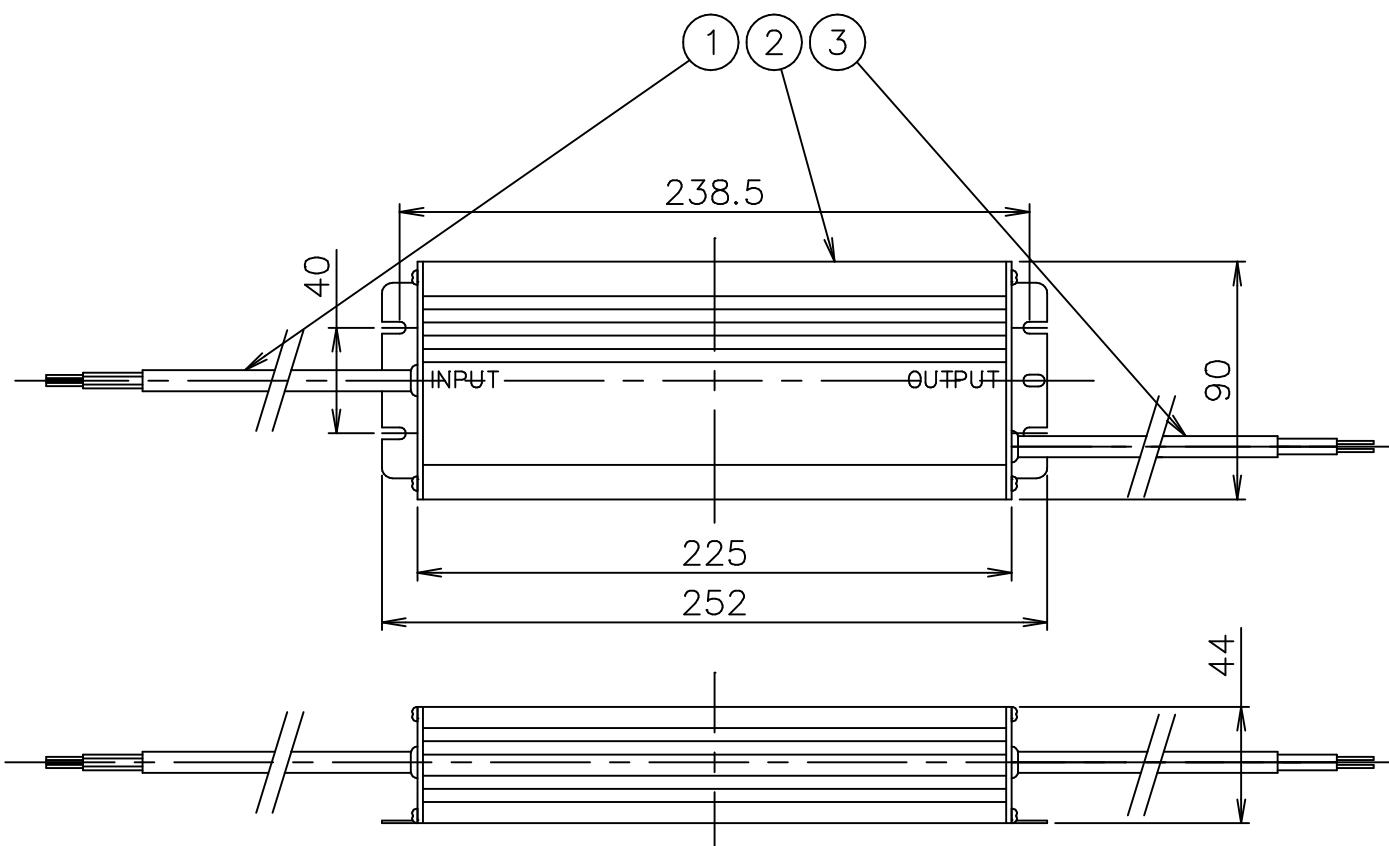

FLOS

181214

6					器具	屋内専用
5					タイプ	
4						
3	出力線	VCT	1	黒色 2 芯	適合	
2	本体	AS	1	MEAN WELL HLG-320H-48A	ランプ	
1	入力線	VCT	1	黒色 3 芯	色種	
品番	品名	材質	数量	摘要		名称
第三角法	作図	仲西	単位	mm	尺度	—
			質量	1.8	kg	
						ARRANGEMENTS LED DRIVER