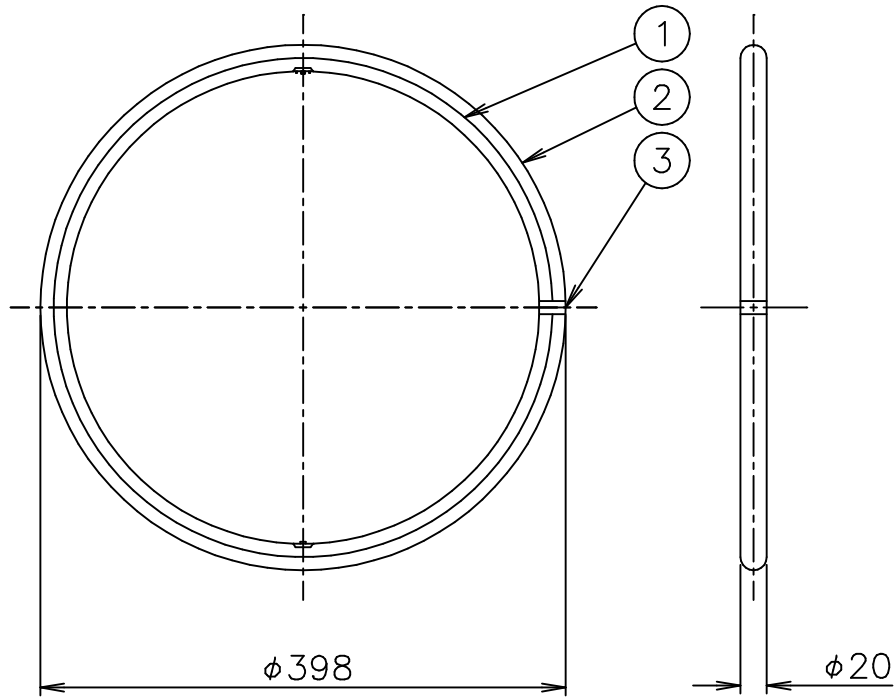

FLOS

181010

ランプ光束 1068lm

6					器具	屋内専用	
5					タイプ		
4							
3	連結具	樹脂	1	黒色	適合	LED 21W 2700K	
2	カバー	シリコンゴム	1	白色	ランプ		
1	本体	AS	1	黒色塗装	色種	Black	
品番	品名	材質	数量	摘要		名称	
第三角法	作図	仲西	単位	mm	尺度		質量
						0.5 kg	ARRANGEMENTS ROUND SMALL