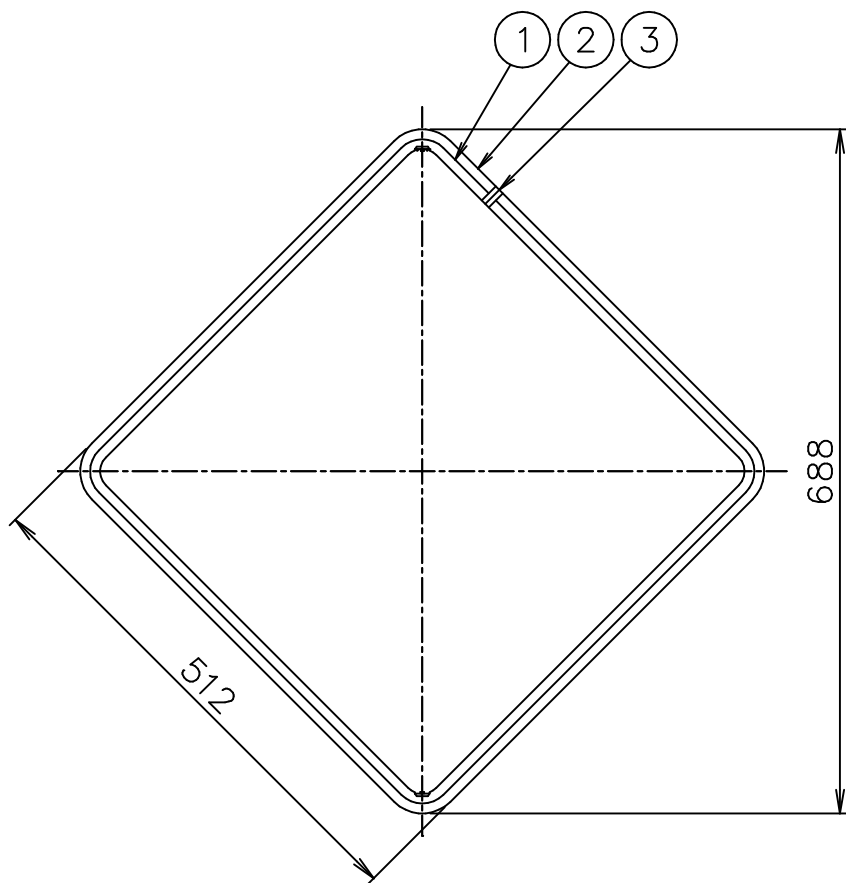

FLOS

181010

ランプ光束 1657lm

6					器具	屋内専用	
5					タイプ		
4							
3	連結具	樹脂	1	黒色	適合	LED 34W 2700K	
2	カバー	シリコンゴム	1	白色	ランプ		
1	本体	AS	1	黒色塗装	色種	Black	
品番	品名	材質	数量	摘要		名称	
第三角法	作図	仲西	単位	mm	尺度		質量
						0.7 kg	ARRANGEMENTS SQUARE LARGE