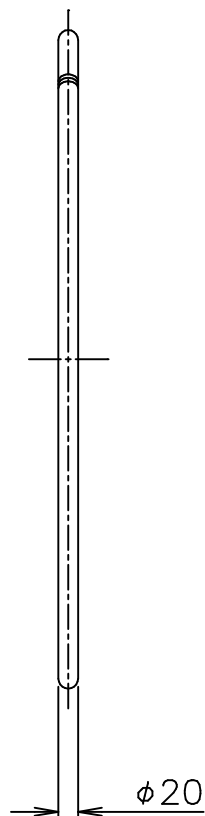

FLOS

181010

ランプ光束 1657lm

6					器具	屋内専用	
5					タイプ		
4							
3	連結具	樹脂	1	黒色	適合	LED 34W 2700K	
2	カバー	シリコンゴム	1	白色	ランプ		
1	本体	AS	1	黒色塗装	色種	Black	
品番	品名	材質	数量	摘要		名称	
第三角法	作図	仲西	単位	mm	尺度		質量
						0.7 kg	ARRANGEMENTS SQUARE LARGE