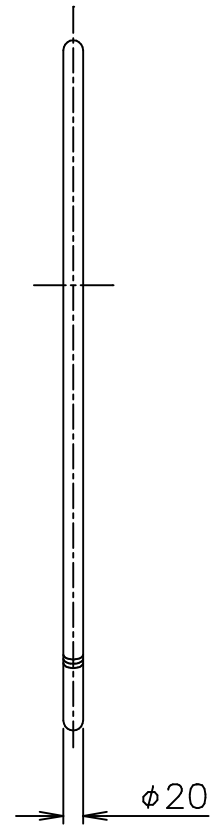

FLOS

181010

ランプ光束 1530lm

6					器具	屋内専用	
5					タイプ		
4							
3	連結具	樹脂	1	黒色	適合	LED 30W 2700K	
2	カバー	シリコンゴム	1	白色	ランプ		
1	本体	AS	1	黒色塗装	色種	Black	
品番	品名	材質	数量	摘要		名称	
第三角法	作図	仲西	単位	mm	尺度		質量
						0.5 kg	ARRANGEMENTS DROP DOWN