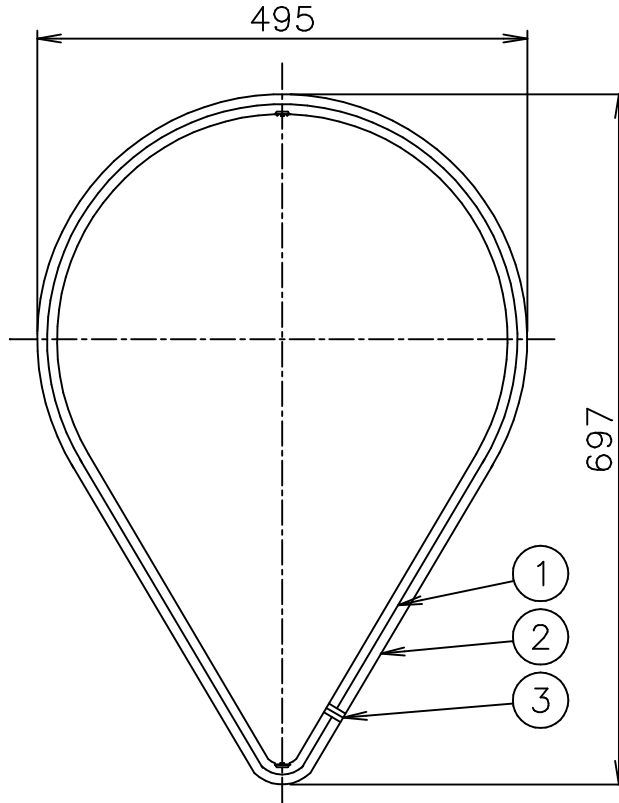

FLOS

181010

ランプ光束 1530lm

6					器具	屋内専用	
5					タイプ		
4							
3	連結具	樹脂	1	黒色	適合	LED 30W 2700K	
2	カバー	シリコンゴム	1	白色	ランプ		
1	本体	AS	1	黒色塗装	色種	Black	
品番	品名	材質	数量	摘要		名称	
第三角法	作図	仲西	単位	mm	尺度		質量
						0.5 kg	ARRANGEMENTS DROP DOWN