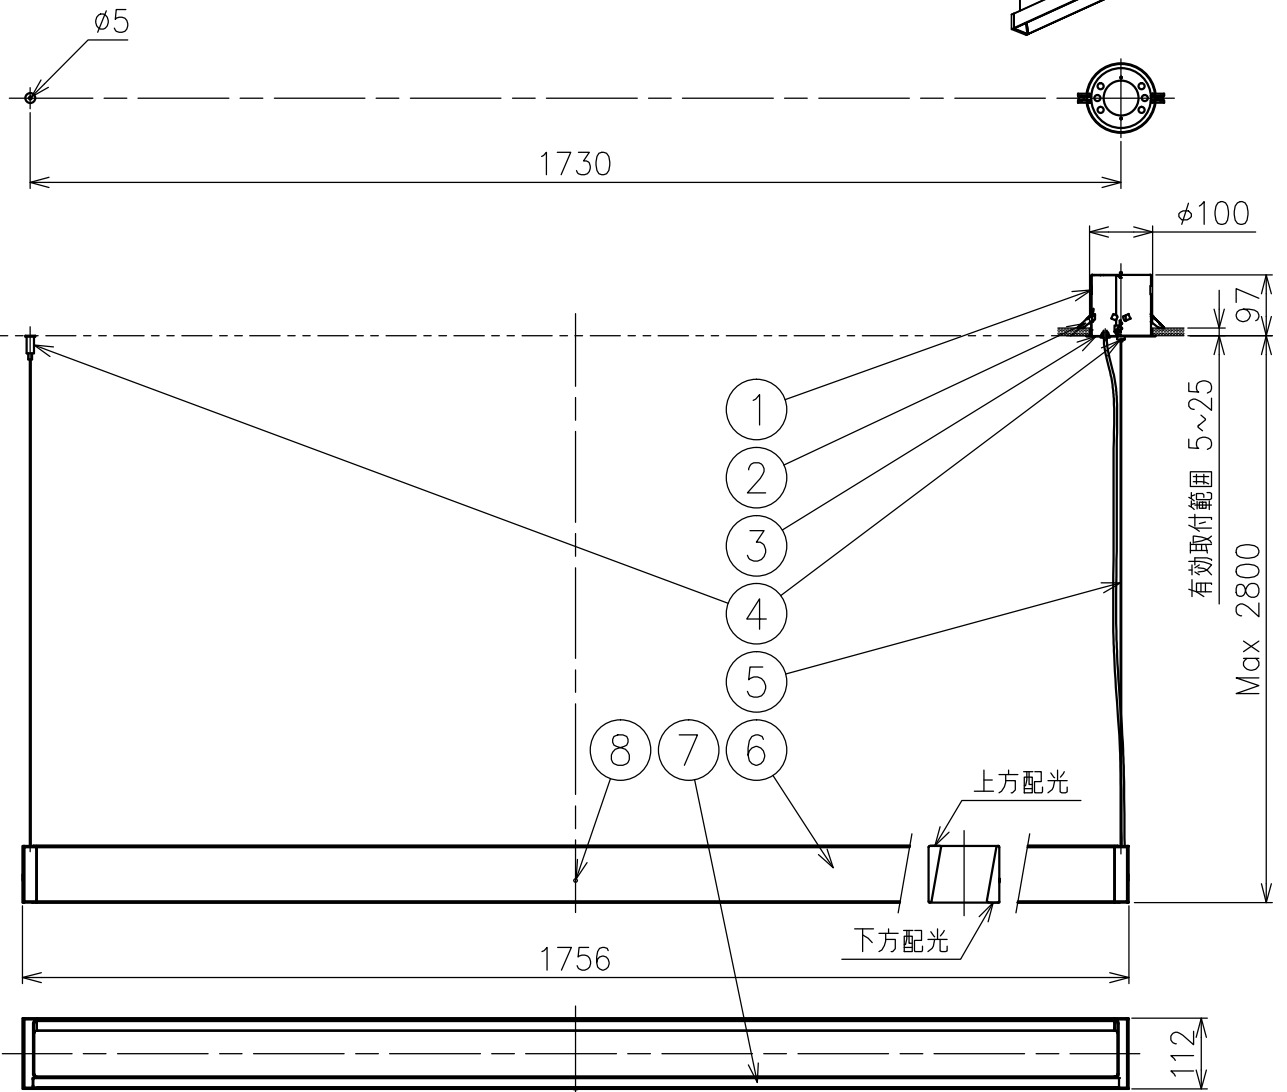

切込寸法

220520  
200510

付属品

・取付ネジ：3.8×38／1本

専用電源（別売）	消費電力
7090T90/100-200/24DIMPG2 （OSRAM製）	77W

△ 安全上のご注意

- 一般屋内用器具です。屋外や、水気、湿気のある所には取付け出来ません。絶縁不良による感電・火災の原因となることがあります。
- 天井取付専用器具です。傾斜天井、壁面、床面には取付けしないでください。指定外取付けは、火災・落下のおそれがあります。

品番	品名	材質	数量	摘要				カタログ番号	181F-335B,G,W	型番	U1FB-09Z6-2B,G,W
第三角法	作図	KI	単位	mm	尺度	—	質量	5.0 kg			

\*本品の規格および外観は改良のため予告なしに変更する事がありますので、あらかじめご了承ください。