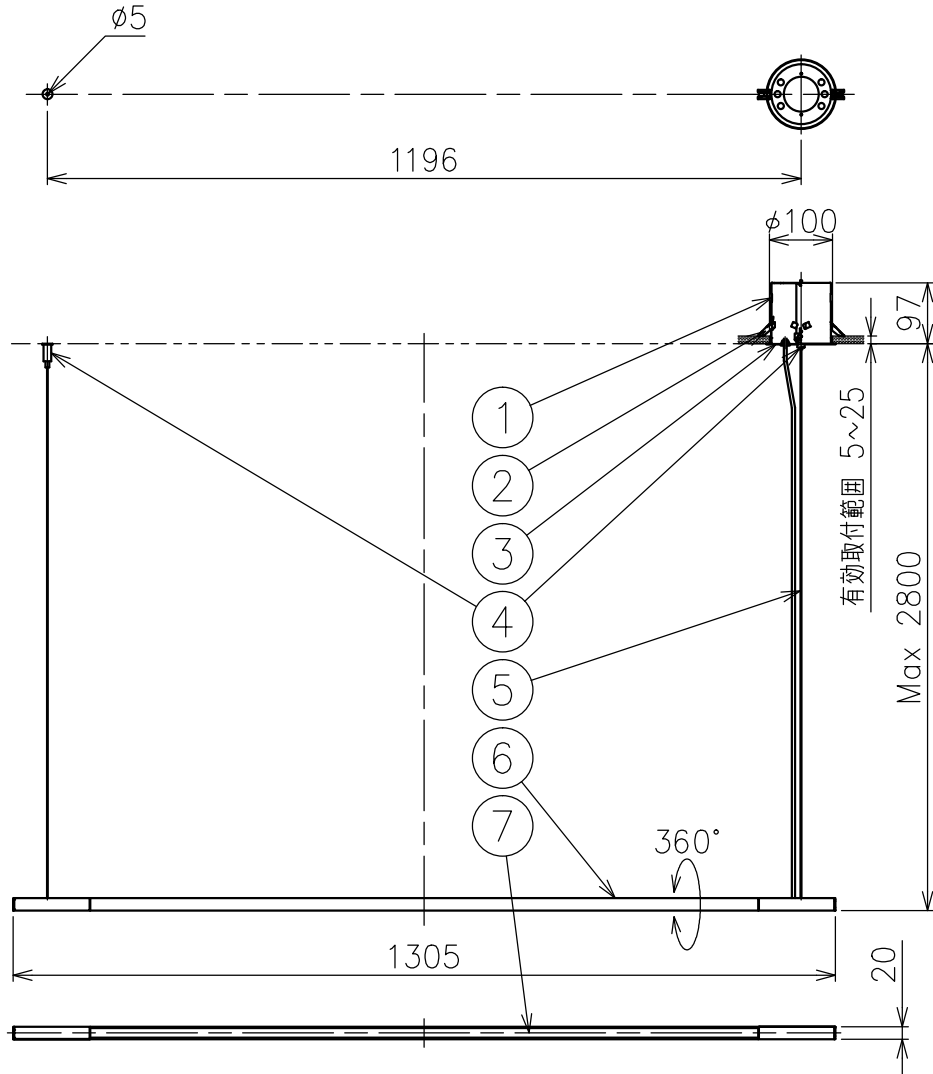

切込寸法

220520

200510

付属品

・取付ネジ：3.8×38／1本

専用電源（別売）	消費電力
7090T60/100-200/24DIMPG2 （PWM調光 5~100%）	27W

△ 安全上のご注意

- 一般屋内用器具です。屋外や、水気、湿気のある所には取付け出来ません。絶縁不良による感電・火災の原因となることがあります。
- 天井取付専用器具です。傾斜天井、壁面、床面には取付けないでください。指定外取付けは、火災・落下のおそれがあります。

7	ディフューザ	ポリカーボネート	1	乳白色	器具 タイプ	・屋内専用・吊下げ型 ・配光方向調整可 ・電源別				
6	灯体	アルミ	1	色種欄参照						
5	ワイヤ	ステンレス	2	φ1.2						
4	ワイヤ調整具	真鍮	2	クロームメッキ						
3	フランジカバー	鋼板	1	白色塗装			適合 ランプ	LED（3000K）Ra80 21W		
2	フランジ固定金具	ステンレス	2							
1	埋込フランジ	鋼板	1	亜鉛メッキ仕上			色種	B：黒色 W：白色		
品番	品名	材質	数量	摘要			カタログ 番号	181F-334B,W	型番	U1FB-08Z9-1B,W
第三角法		作図	KI	単位	mm	尺度	—	質量	1.5 kg	