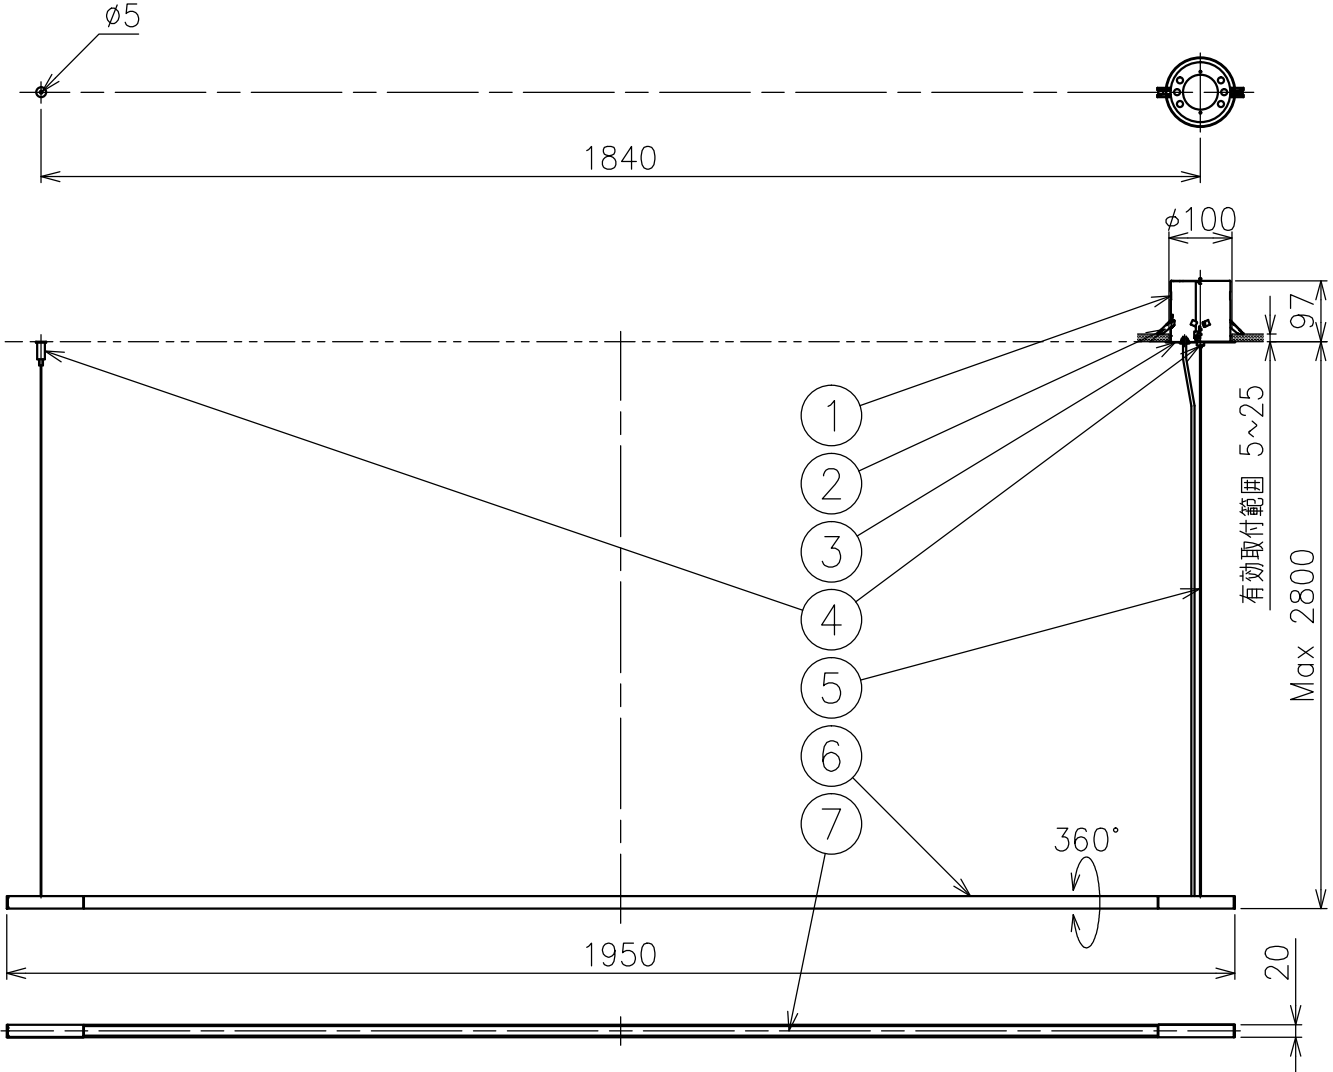

切込寸法

220520

200510

付属品  
・取付ネジ：3.8×38／1本

専用電源（別売）	消費電力
7090T60/100-200/24DIMPG2 (PWM調光 5~100%)	38W

△ 安全上のご注意

- 一般屋内用器具です。屋外や、水気、湿気のある所には取付け出来ません。絶縁不良による感電・火災の原因となることがあります。
- 天井取付専用器具です。傾斜天井、壁面、床面には取付けないでください。指定外取付けは、火災・落下のおそれがあります。

7	ディフューザ	ポリカーボネート	1	乳白色	器具 タイプ	・屋内専用・吊下げ型 ・配光方向調整可 ・電源別				
6	灯体	アルミ	1	色種欄参照						
5	ワイヤ	ステンレス	2	φ1.2						
4	ワイヤ調整具	真鍮	2	クロームメッキ						
3	フランジカバー	鋼板	1	白色塗装			適合 ランプ	LED (3000K) Ra80 33W		
2	フランジ固定金具	ステンレス	2							
1	埋込フランジ	鋼板	1	亜鉛メッキ仕上			色種	B：黒色 W：白色		
品番	品名	材質	数量	摘要			カタログ 番号	181F-333B,W	型番	U1FB-07Z1-1B,W
第三角法		作図	KI	単位	mm	尺度	—	質量	2.0 kg	